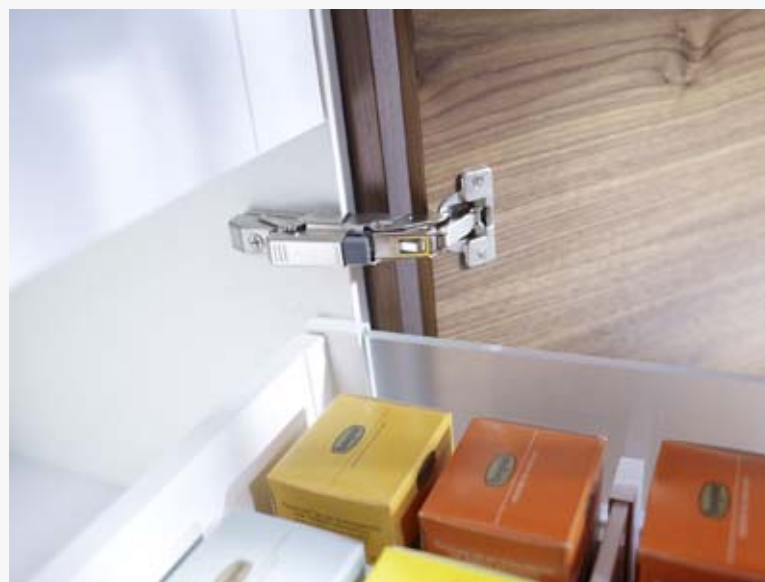

CLIP top 155° "nový" (0-s nulovým přesahem)

Prodejní informace

37/2009

Nový výrobek

Opodstatnění nového výrobku

Přiměřeně ke CLIP top BLUMOTION bychom chtěli nabídnout také vhodný závěs s větším úhlem otevření, který se zakládá na dnešním závěsu 0 - s nulovým přesahem. Otočné body nejsou změněny. Včasný začátek zavírání (dotahu) zajišťuje v kombinaci s novým BLUMOTION k naklapnutí na závěs srovnatelný pohyb. Dodatečně bude nabízen závěs pro polonaložené dveře (POZOR: v takovém případě nebude žádný 0 - přesah!).

Argumentace / při komunikaci klademe důraz

Nový závěs / BLUMOTION bude uveden na trh se sortimentem CLIP top BLUMOTION (závěsy s integrovaným BLUMOTION).

Technické detaily

Závěs:

- Úhel otevření 155°
- Pro skříňe s vnitřními výsuvy, nebo policovými výsuvy (přímé ramínko závěsu)
- S komfortním nastavením na hloubku díky šnekovému převodu
- S nebo bez dovírací mechaniky (bez pružiny)
- Montáž a demontáž bez náradí dvířek na korpus
- 3-dimensionální nastavení (s odpovídající montážní podložkou)
- U řešení INSERTA také montáž bez náradí u misky závěsu
- Obrázek vrtání (odstup misky) se mění ze stávajících 3-6 mm na 3-8 mm
- S novým polonaloženým ("zalomeným") závěsem mohou být do tloušťky dveří 19mm vyrobeny i dveře a korpus se 4-stranným pokosem (kolem dokola).