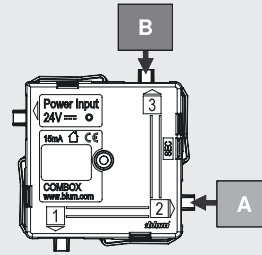

7

8

9

12

13

oder
or
ou
o
o
lub

Julius Blum GmbH
Beschlägefabrik
6973 Höchst, Austria
Tel.: +43 5578 705-0
Fax: +43 5578 705-44
E-Mail: info@blum.com
www.blum.com