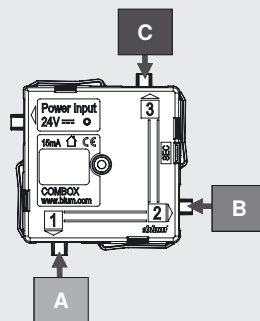

7

8

9

12

13

oder
or
ou
o
o
lub

Julius Blum GmbH
Beschlägefabrik
6973 Höchst, Austria
Tel.: +43 5578 705-0
Fax: +43 5578 705-44
E-Mail: info@blum.com
www.blum.com