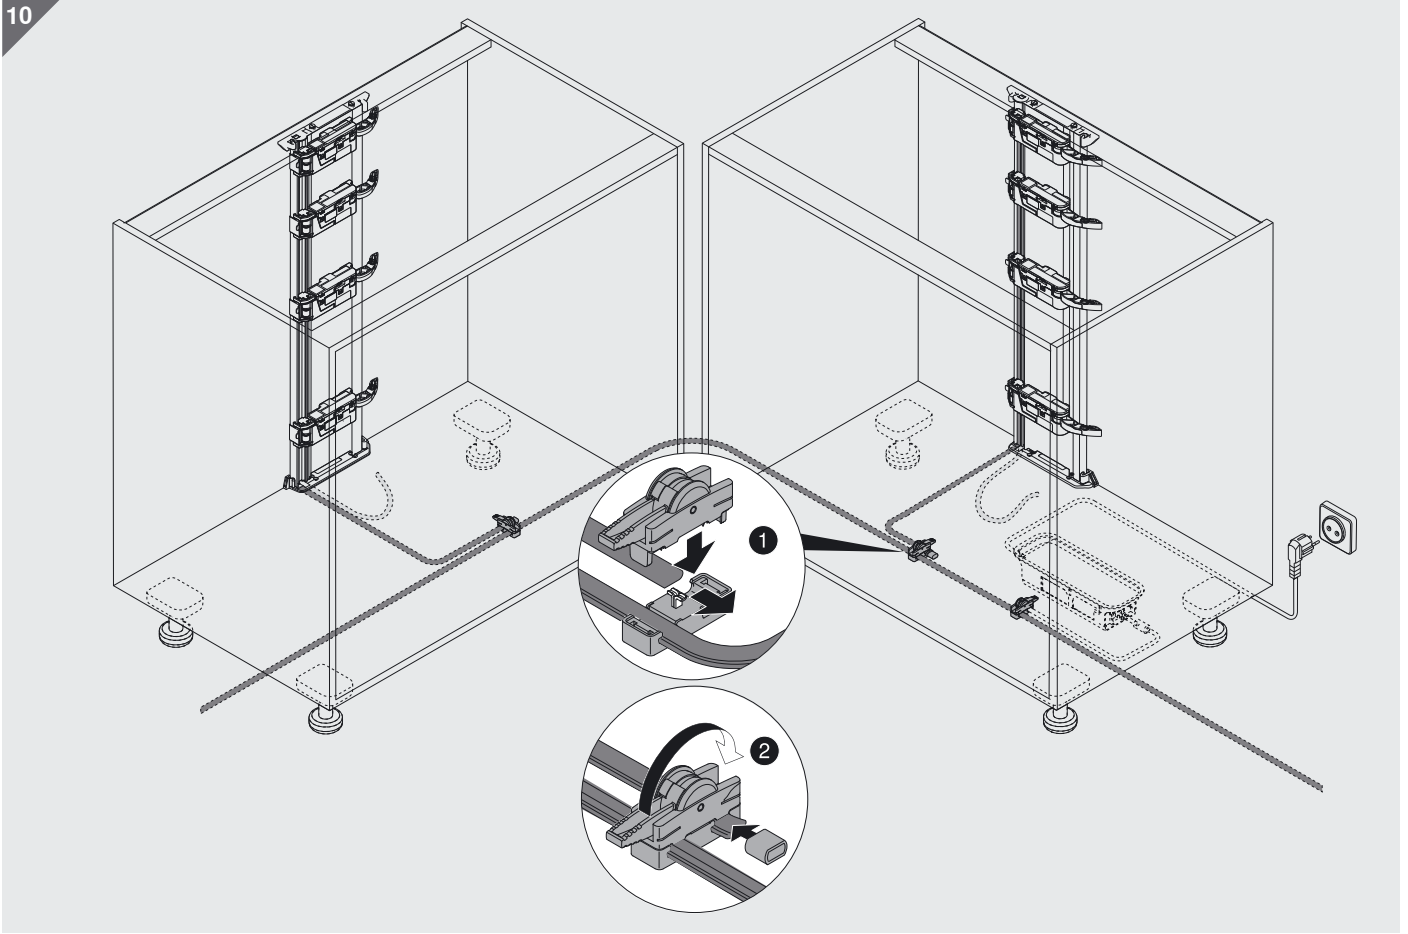

7

8

9

12

13

oder
or
ou
o
o
lub

Julius Blum GmbH
Beschlägefabrik
6973 Höchst, Austria
Tel.: +43 5578 705-0
Fax: +43 5578 705-44
E-Mail: info@blum.com
www.blum.com