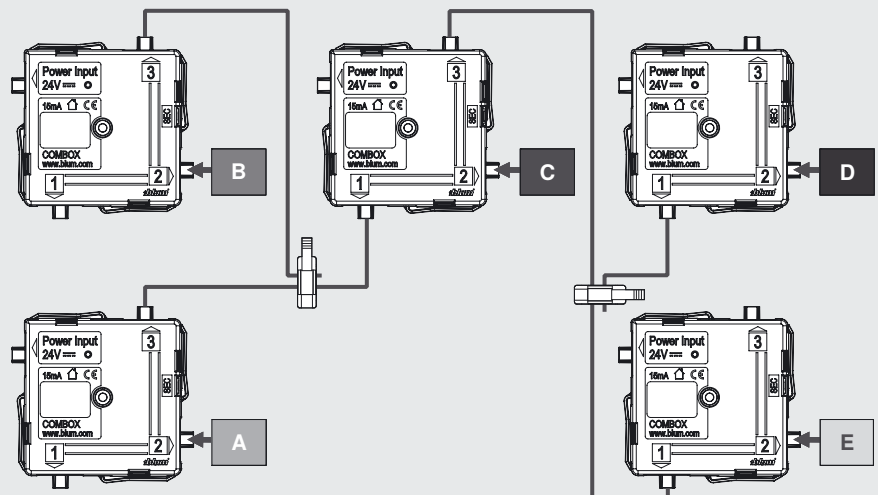

7

8

9

12

13

oder
or
ou
o
o
lub

Julius Blum GmbH
Beschlägefabrik
6973 Höchst, Austria
Tel.: +43 5578 705-0
Fax: +43 5578 705-44
E-Mail: info@blum.com
www.blum.com