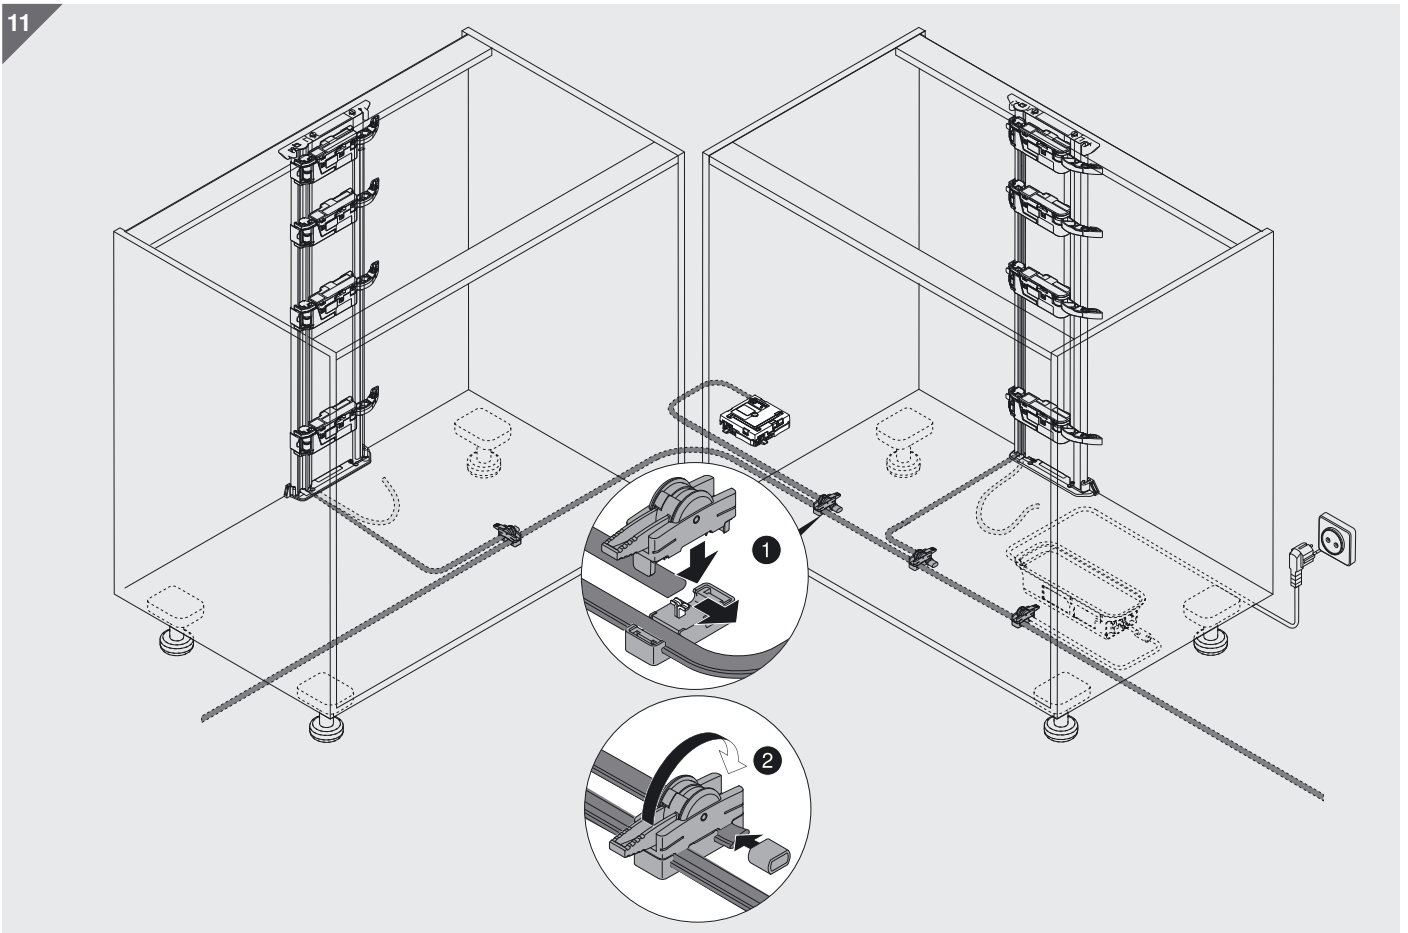

7

8

9

12

13

oder
or
ou
o
o
lub

Julius Blum GmbH
Beschlägefabrik
6973 Höchst, Austria
Tel.: +43 5578 705-0
Fax: +43 5578 705-44
E-Mail: info@blum.com
www.blum.com