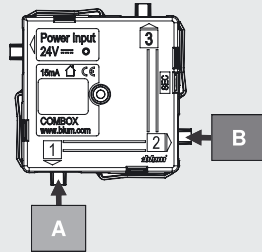

7

8

9

12

13

oder
or
ou
o
o
lub

Julius Blum GmbH
Beschlägefabrik
6973 Höchst, Austria
Tel.: +43 5578 705-0
Fax: +43 5578 705-44
E-Mail: info@blum.com
www.blum.com