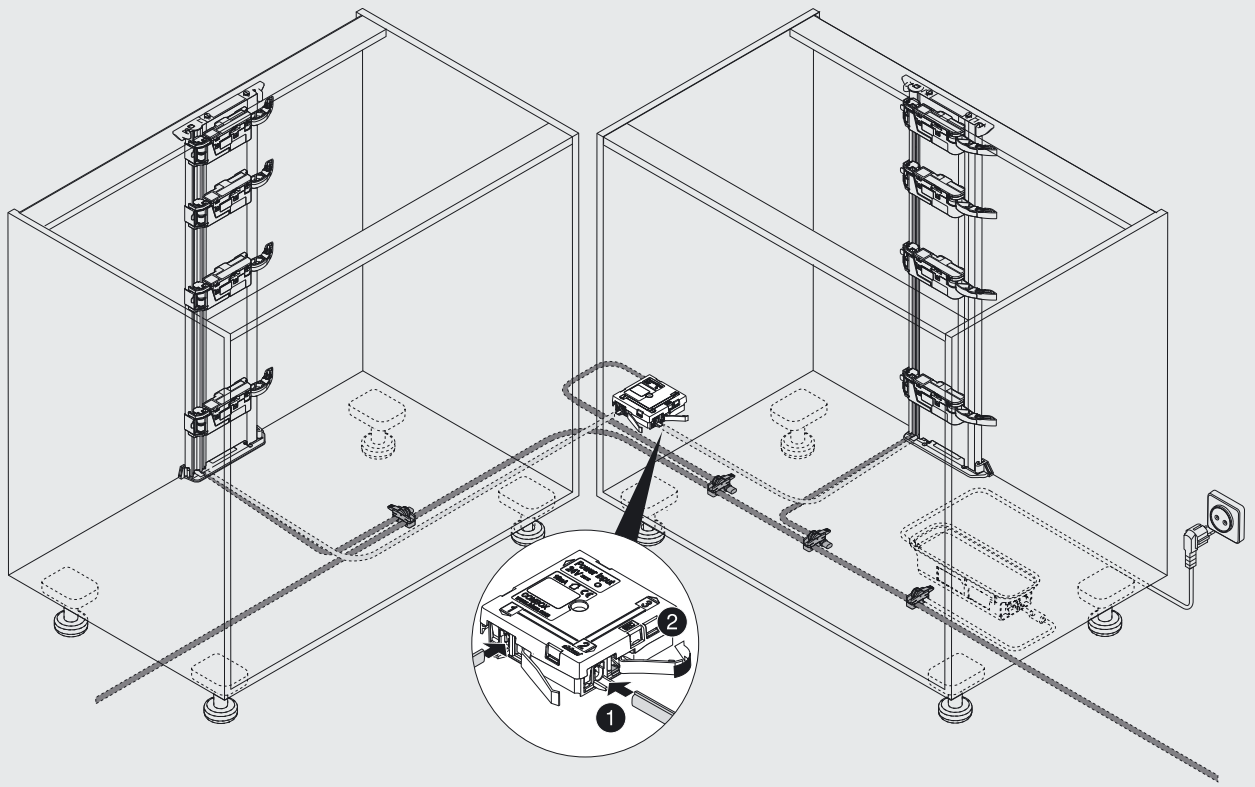

7

8

9

12

13

oder
or
ou
o
o
lub

Julius Blum GmbH
Beschlägefabrik
6973 Höchst, Austria
Tel.: +43 5578 705-0
Fax: +43 5578 705-44
E-Mail: info@blum.com
www.blum.com