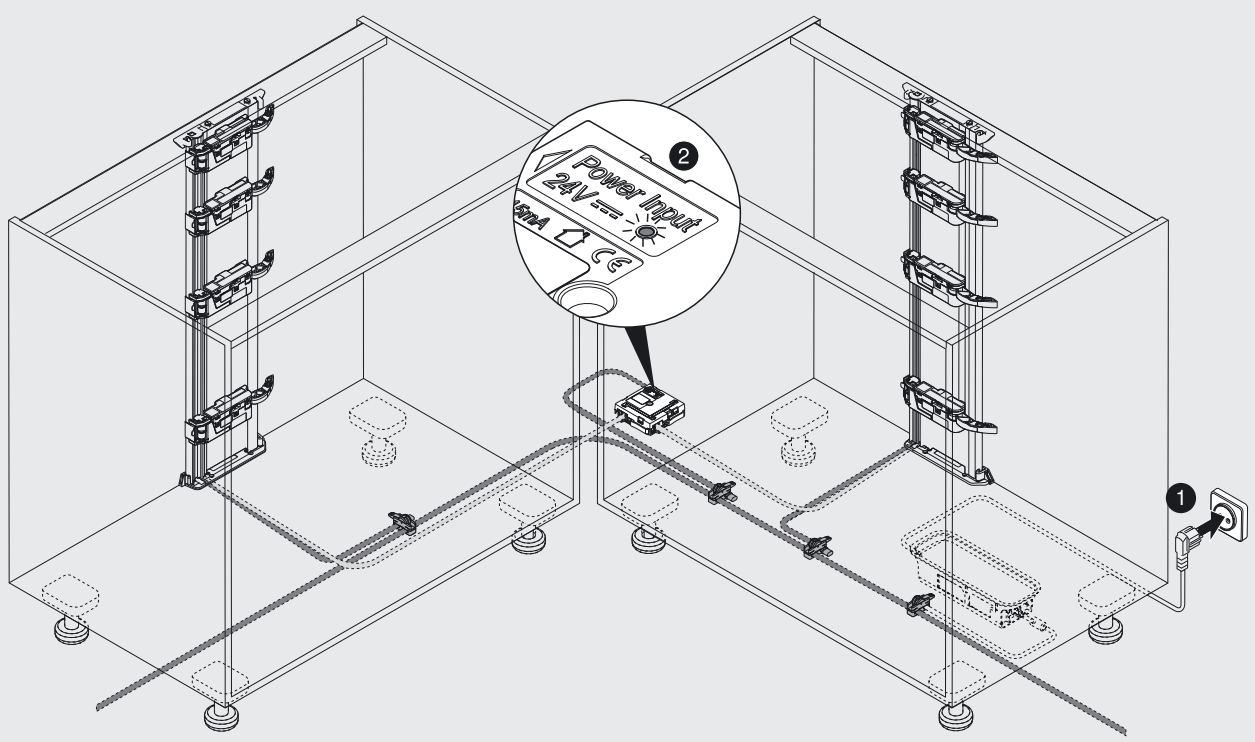

7

8

9

12

13

oder
or
ou
o
o
lub

Julius Blum GmbH
Beschlägefabrik
6973 Höchst, Austria
Tel.: +43 5578 705-0
Fax: +43 5578 705-44
E-Mail: info@blum.com
www.blum.com