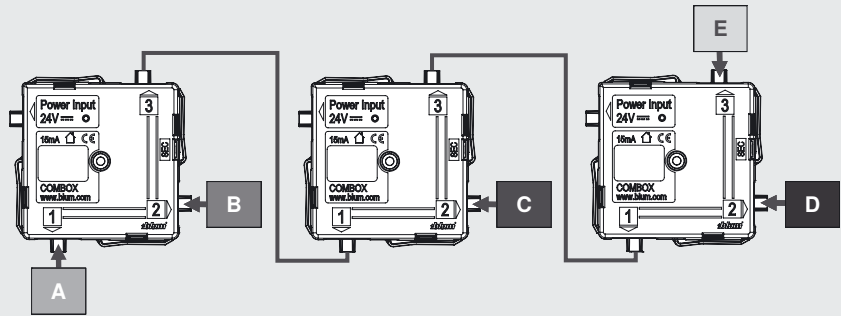

7

8

9

12

13

oder
or
ou
o
o
lub

Julius Blum GmbH
Beschlägefabrik
6973 Höchst, Austria
Tel.: +43 5578 705-0
Fax: +43 5578 705-44
E-Mail: info@blum.com
www.blum.com