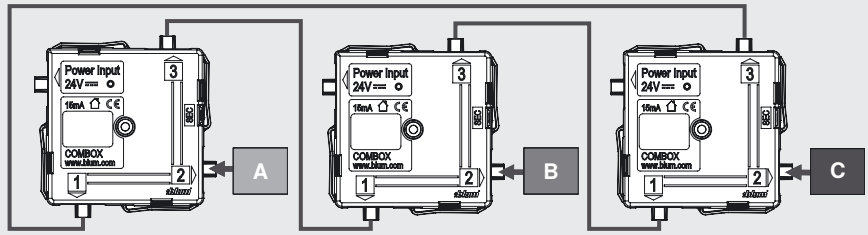

7

8

9

12

13

oder
or
ou
o
o
lub

Julius Blum GmbH
Beschlägefabrik
6973 Höchst, Austria
Tel.: +43 5578 705-0
Fax: +43 5578 705-44
E-Mail: info@blum.com
www.blum.com