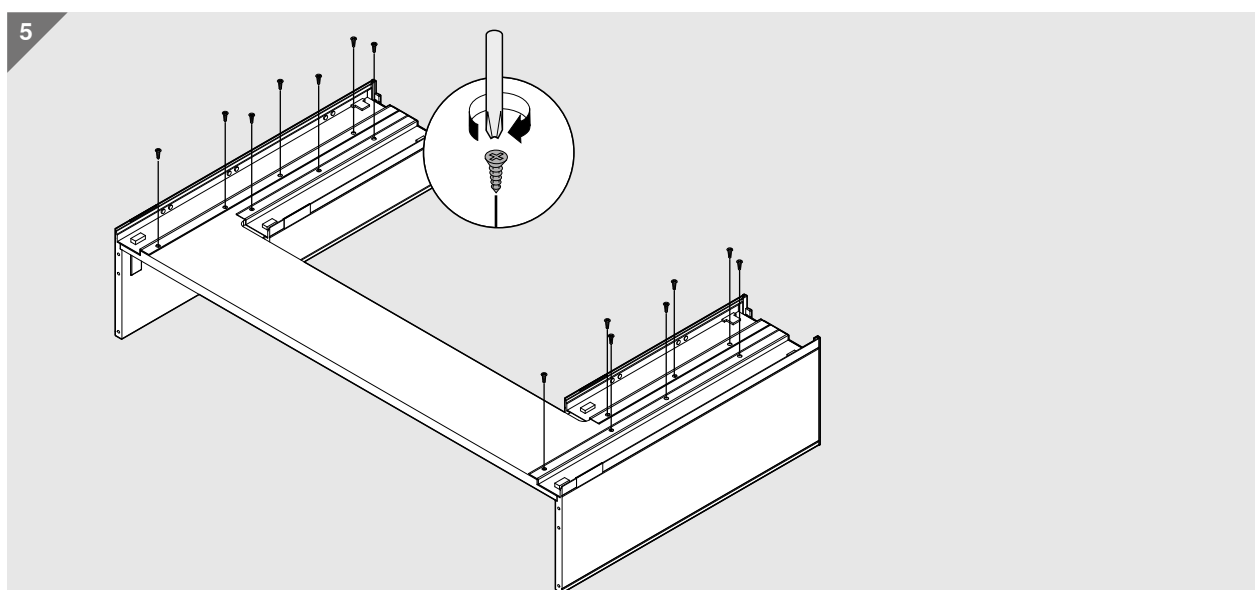

Spülenauszug mit Zwischenstück | Sink pull-out with divider | Bloc tiroir sous-évier avec pièce intermédiaire |
 Casstone sottolavello con schienale | Módulo extraíble de fregadero con adaptador | Szuflada zlewozmywakowa z listwą
 Montage | Assembly | Montaje | Montaggio | Montaje | Montaż

Ø 4 x 15 mm Flachkopfschrauben | Flat headed screws | Vis à tête plate | Viti a testa piatta | Tornillos de cabeza plana | Wkręty z łbem płaskim