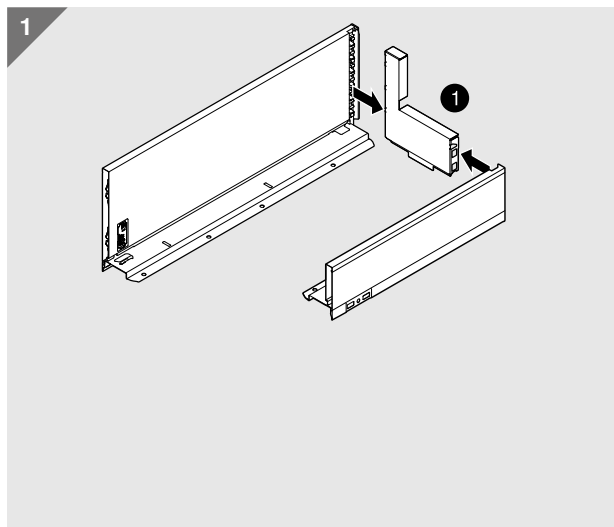

Spülenauszug mit Zwischenstück | Sink pull-out with divider | Bloc tiroir sous-évier avec pièce intermédiaire |
 Casstone sottolavello con schienale | Módulo extraíble de fregadero con adaptador | Szuflada zlewozmywakowa z listwą
 Montage | Assembly | Montaje | Montaggio | Montaje | Montaż

Ø 4 x 15 mm Flachkopfschrauben | Flat headed screws | Vis à tête plate | Viti a testa piatta | Tornillos de cabeza plana | Wkręty z łbem płaskim