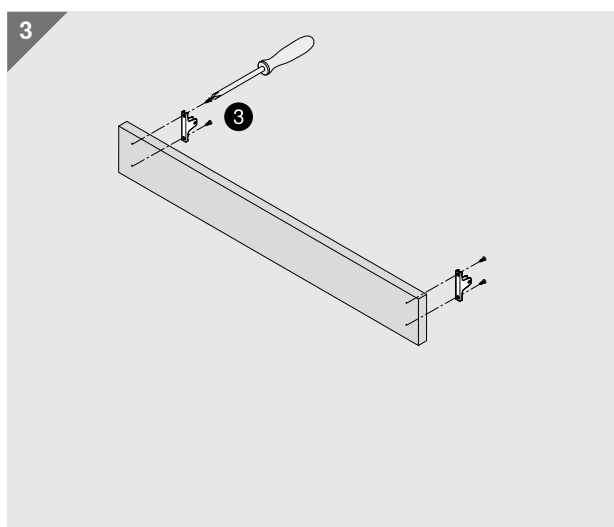

Spülenauszug mit Zwischenstück | Sink pull-out with divider | Bloc tiroir sous-évier avec pièce intermédiaire |
 Casstone sottolavello con schienale | Módulo extraíble de fregadero con adaptador | Szuflada zlewozmywakowa z listwą
 Montage | Assembly | Montaje | Montaggio | Montaje | Montaż

Ø 4 x 15 mm Flachkopfschrauben | Flat headed screws | Vis à tête plate | Viti a testa piatta | Tornillos de cabeza plana | Wkręty z łbem płaskim