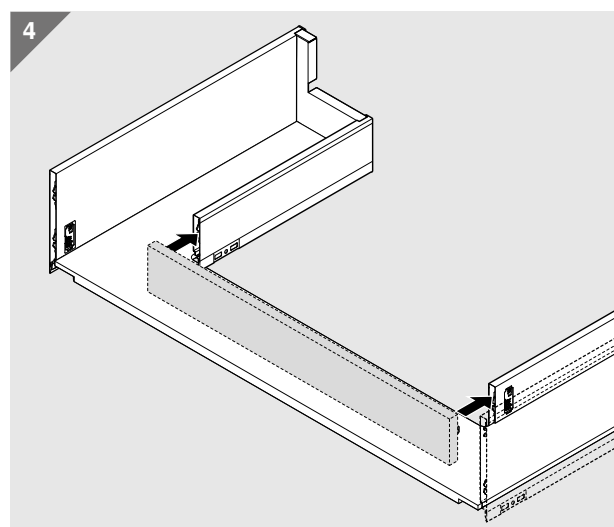

Spülenauszug mit Zwischenstück | Sink pull-out with divider | Bloc tiroir sous-évier avec pièce intermédiaire |
 Casstone sottolavello con schienale | Módulo extraíble de fregadero con adaptador | Szuflada zlewozmywakowa z listwą
 Montage | Assembly | Montaje | Montaggio | Montaje | Montaż

Ø 4 x 15 mm Flachkopfschrauben | Flat headed screws | Vis à tête plate | Viti a testa piatta | Tornillos de cabeza plana | Wkręty z łbem płaskim