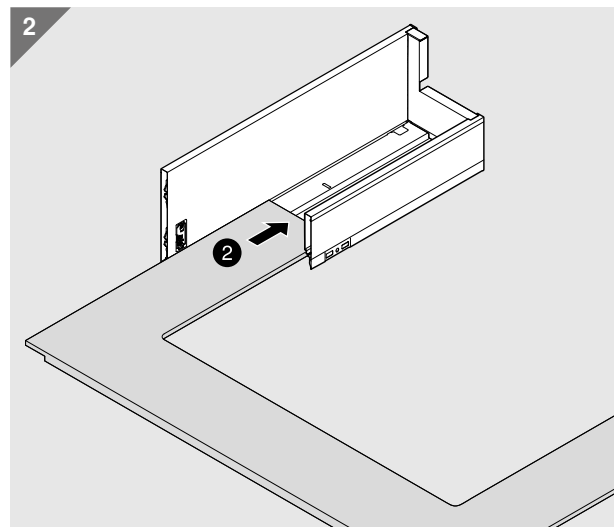

Spülenauszug mit Zwischenstück | Sink pull-out with divider | Bloc tiroir sous-évier avec pièce intermédiaire |
 Casstone sottolavello con schienale | Módulo extraíble de fregadero con adaptador | Szuflada zlewozmywakowa z listwą
 Montage | Assembly | Montaje | Montaggio | Montaje | Montaż

Ø 4 x 15 mm Flachkopfschrauben | Flat headed screws | Vis à tête plate | Viti a testa piatta | Tornillos de cabeza plana | Wkręty z łbem płaskim