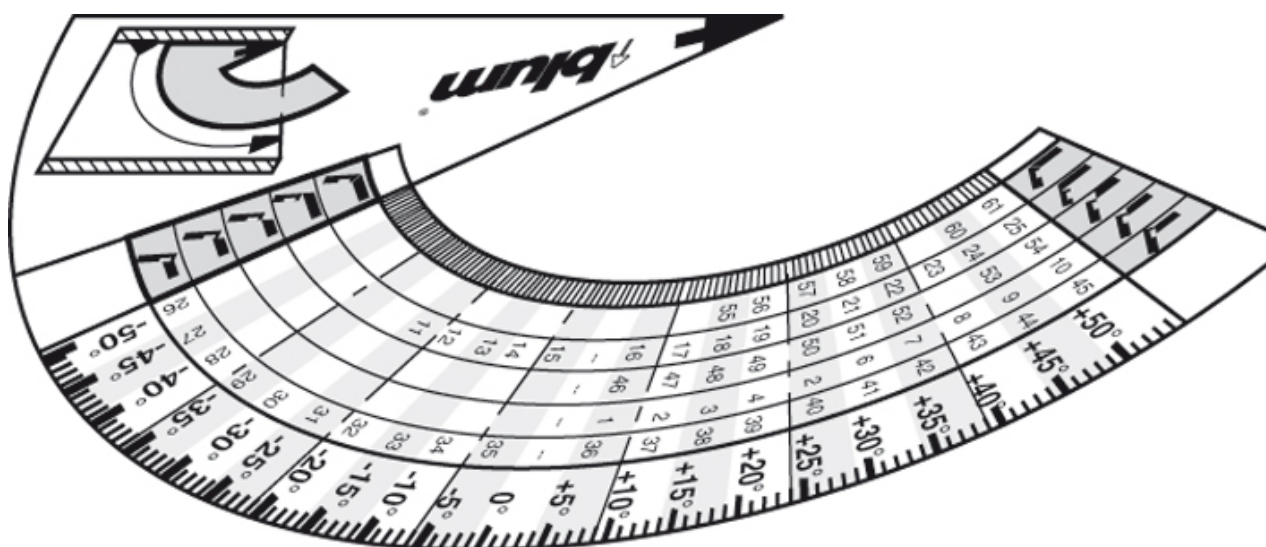

## Změna šablony pro úhlové závěsy

#### Opodstatnění pro změnu výrobku

Šablona pro úhlové závěsy byla rozšířena o CLIP top BLUMOTION. Vzhledem k zaměření na CLIP top BLUMOTION, budou údaje pro BLUMOTION k zavrtání odstraněny.

**Označení změny výrobku:****Identifikační číslo**