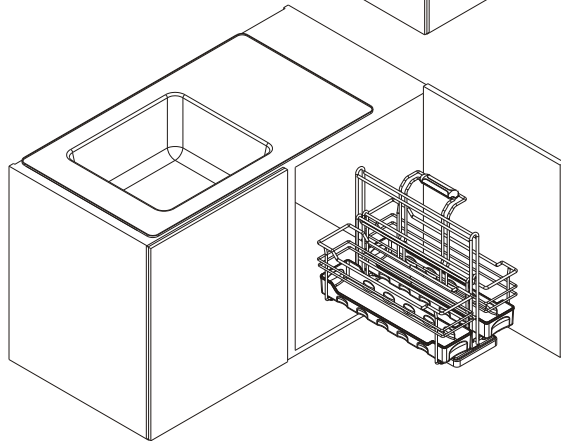

Montageanleitung Putzmittelauszug PORTERO

Art.Nr.: 005152

*mounting instruction
cleaning agent pull-out PORTERO*

links
left

oder
alternativ
rechts
right

1.

Montage links
mounting on the left hand side

X	min.Y	min.Z
95 (+S)	285 (+S)	395

2.

3.

Montage links
mounting on the left hand side