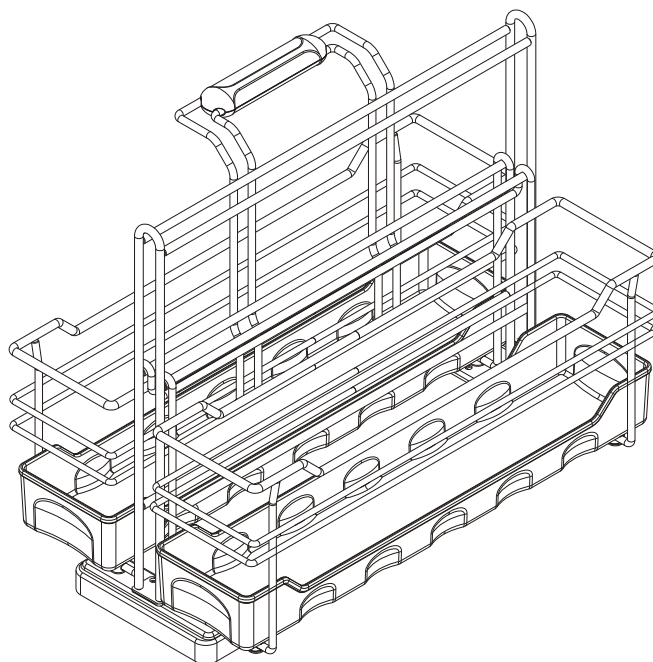

Montageanleitung Putzmittelauszug PORTERO

Art.Nr.: 005152

*mounting instruction
cleaning agent pull-out PORTERO*

links
left

oder
alternativ
rechts
right

1.

Montage links
mounting on the left hand side

X	min.Y	min.Z
95 (+S)	285 (+S)	395

2.

3.

Montage links
mounting on the left hand side