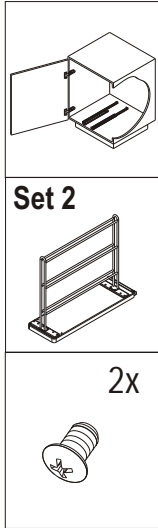

Montageanleitung Putzmittelauszug PORTERO

Art.Nr.: 005152

*mounting instruction
cleaning agent pull-out PORTERO*

links
left

oder
alternativ
rechts
right

1.

Montage links
mounting on the left hand side

X	min.Y	min.Z
95 (+S)	285 (+S)	395

2.

3.

Montage links
mounting on the left hand side