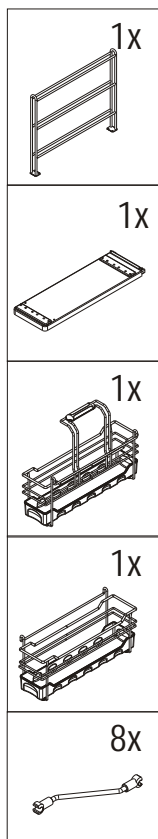

Montageanleitung Putzmittelauszug PORTERO

Art.Nr.: 005152

*mounting instruction
cleaning agent pull-out PORTERO*

links
left

oder
alternativ
rechts
right

1.

Montage links
mounting on the left hand side

X	min.Y	min.Z
95 (+S)	285 (+S)	395

2.

3.

Montage links
mounting on the left hand side