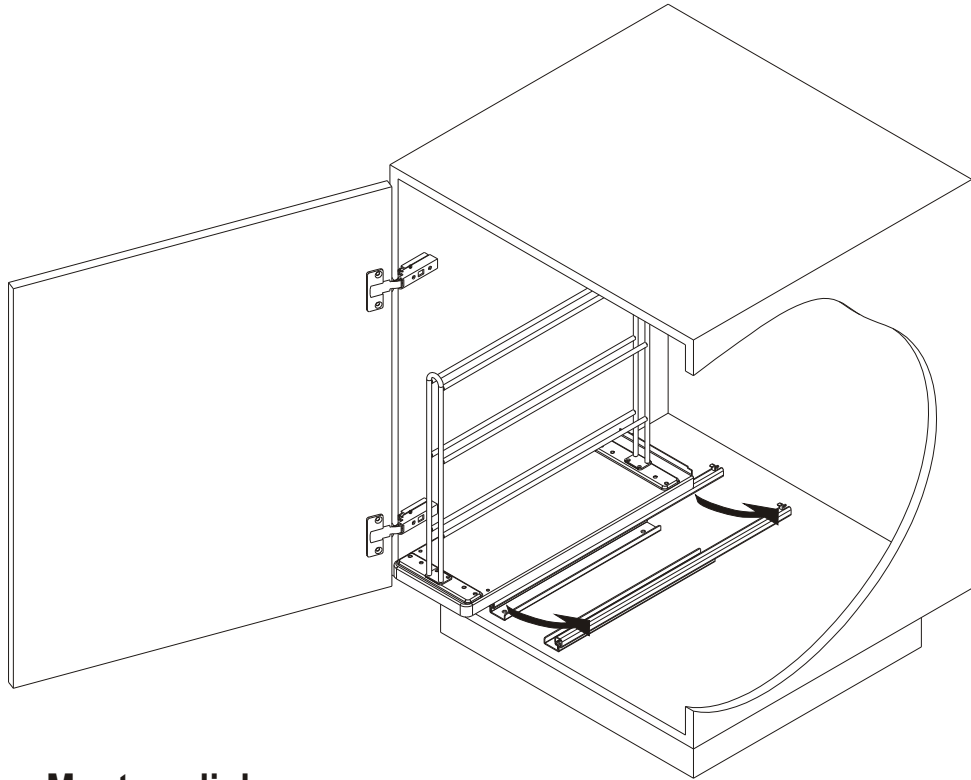

Montageanleitung Putzmittelauszug PORTERO

Art.Nr.: 005152

*mounting instruction
cleaning agent pull-out PORTERO*

links
left

oder
alternativ
rechts
right

1.

Montage links
mounting on the left hand side

X	min.Y	min.Z
95 (+S)	285 (+S)	395

2.

3.

Montage links
mounting on the left hand side