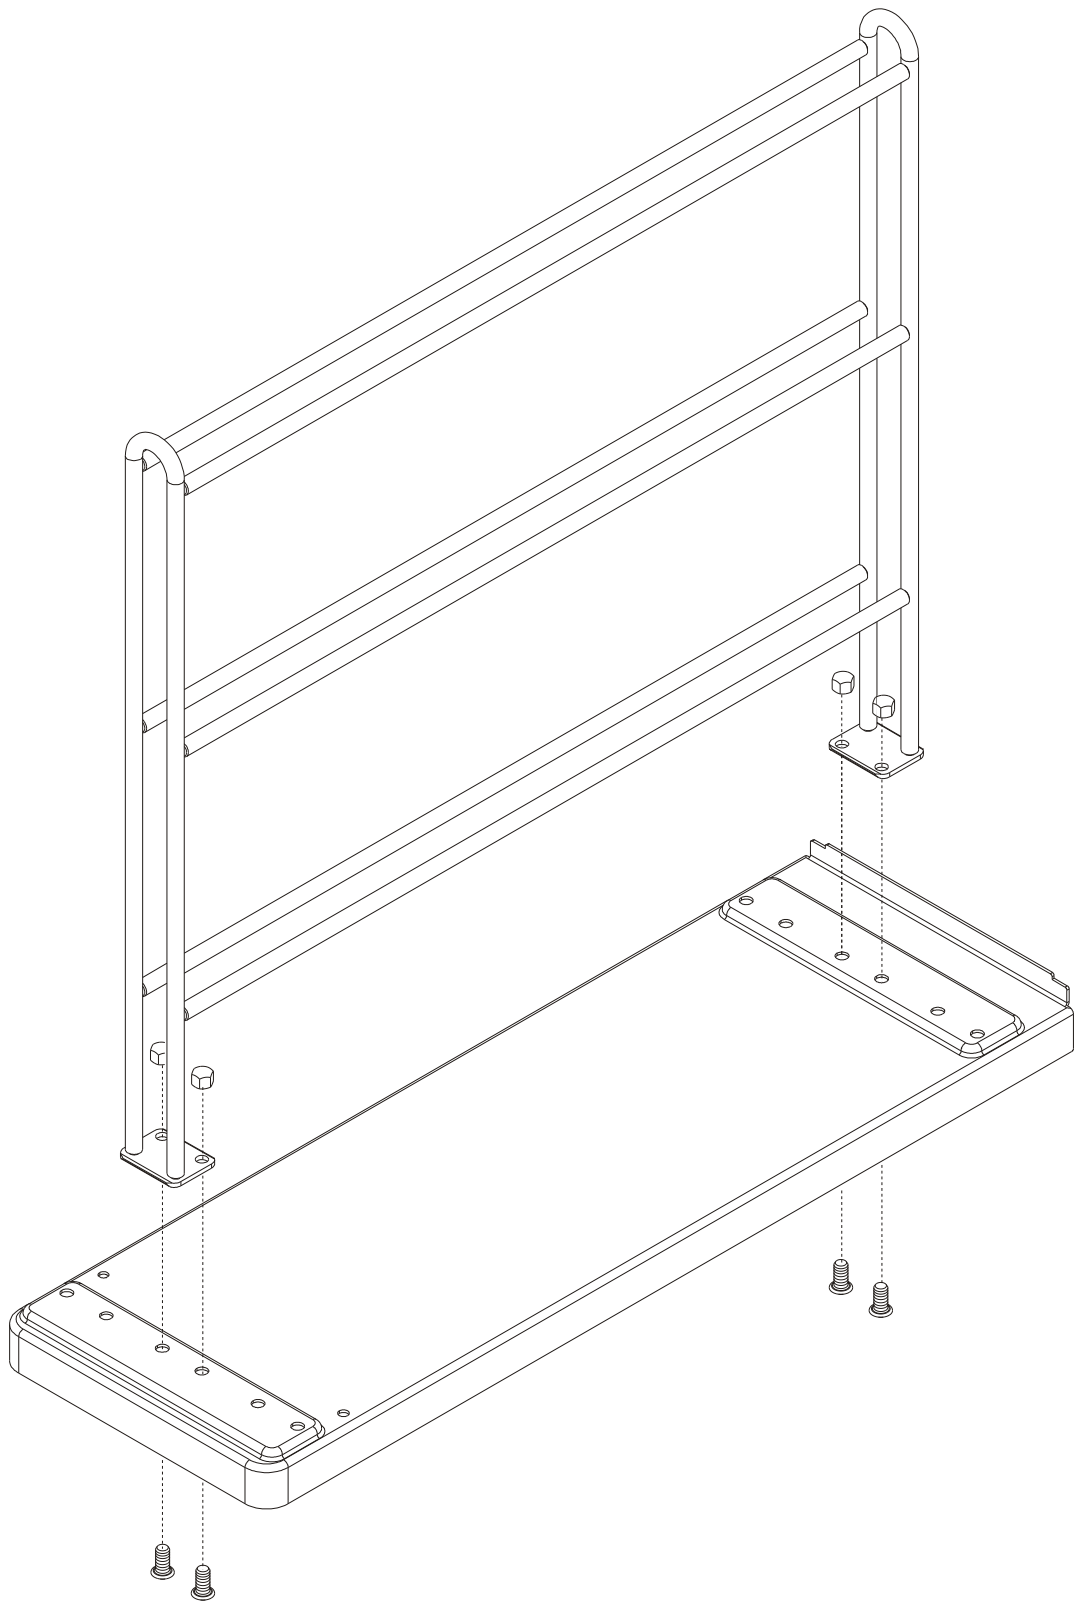

Montageanleitung Putzmittelauszug PORTERO

Art.Nr.: 005152

*mounting instruction
cleaning agent pull-out PORTERO*

links
left

oder
alternativ
rechts
right

1.

Montage links
mounting on the left hand side

X	min.Y	min.Z
95 (+S)	285 (+S)	395

2.

3.

Montage links
mounting on the left hand side