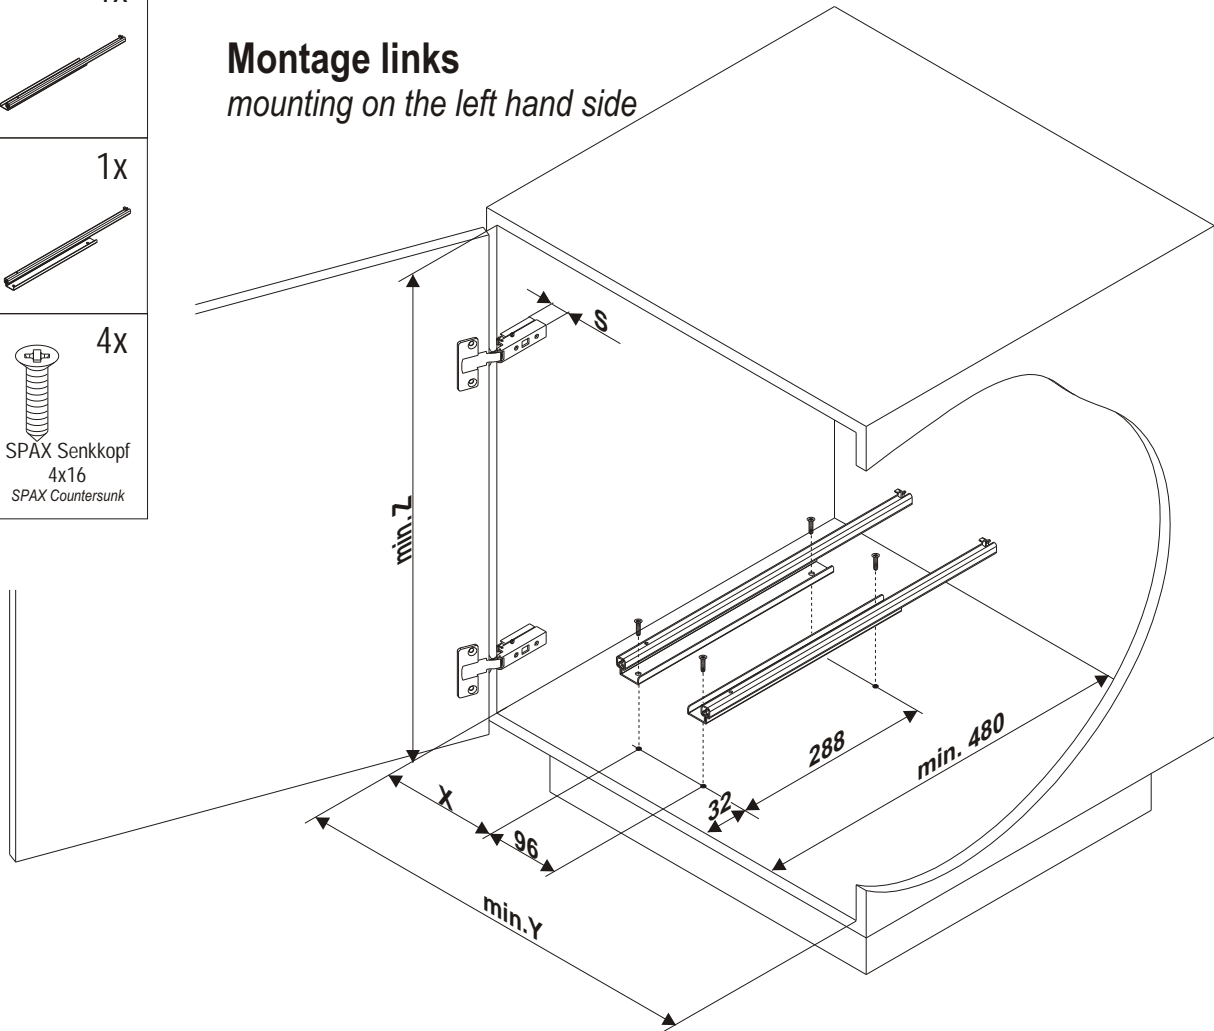

Montageanleitung Putzmittelauszug PORTERO

Art.Nr.: 005152

*mounting instruction
cleaning agent pull-out PORTERO*

links
left

oder
alternativ
rechts
right

1.

Montage links
mounting on the left hand side

X	min.Y	min.Z
95 (+S)	285 (+S)	395

2.

3.

Montage links
mounting on the left hand side