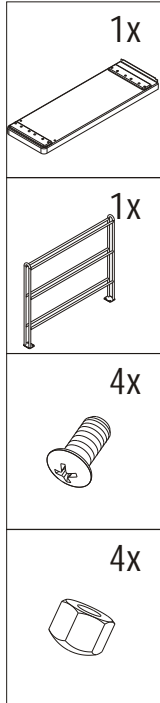

Montageanleitung Putzmittelauszug PORTERO

Art.Nr.: 005152

*mounting instruction
cleaning agent pull-out PORTERO*

links
left

oder
alternativ
rechts
right

1.

Montage links
mounting on the left hand side

X	min.Y	min.Z
95 (+S)	285 (+S)	395

2.

3.

Montage links
mounting on the left hand side