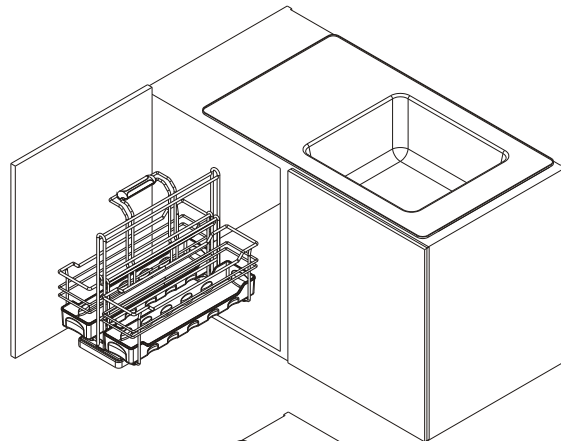

Montageanleitung Putzmittelauszug PORTERO

Art.Nr.: 005152

*mounting instruction
cleaning agent pull-out PORTERO*

links
left

oder
alternativ
rechts
right

1.

Montage links
mounting on the left hand side

X	min.Y	min.Z
95 (+S)	285 (+S)	395

2.

3.

Montage links
mounting on the left hand side