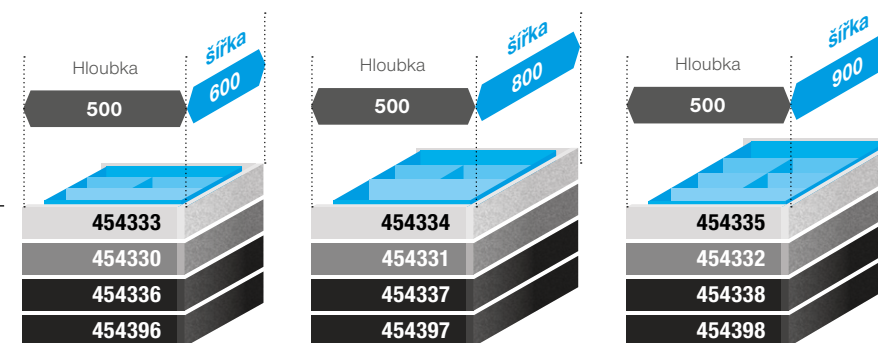

StrongBox + příborník

příborník Classico bílý (plast)	86
příborník Classico stříbrnošedý (plast)	
příborník Classico antracit (plast)	
příborník Classico Kristall černý (plast)