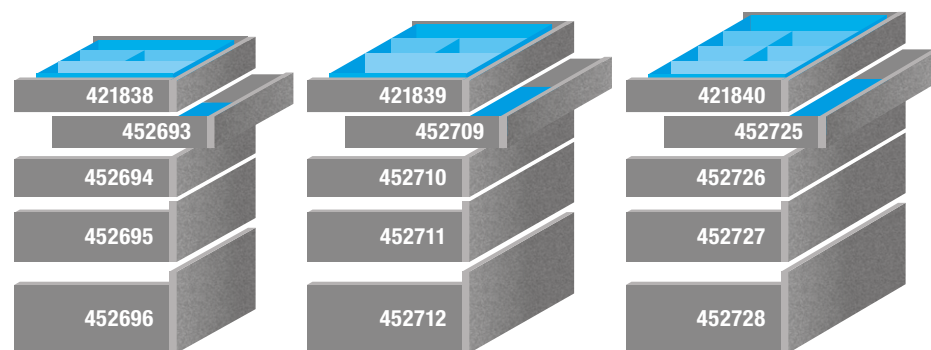

*StrongMax (nerez), **černá

příborník* + protiskluzová podložka**	89
	89
	121
protiskluzová podložka Ago-System antracit	185
	249