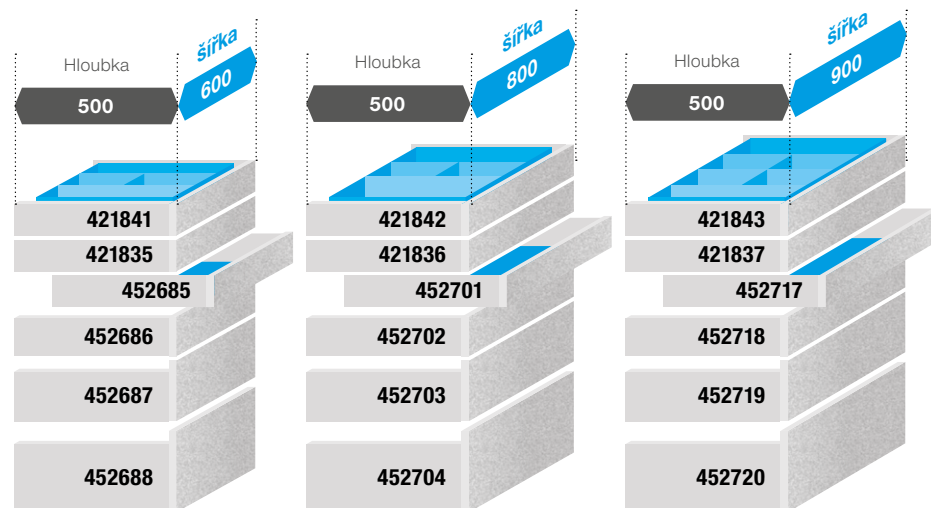

## StrongMax + příborník / protiskluzová podložka

	Výška bočnic
příborník* + protiskluzová podložka**	89
příborník Classico bílý (plast)	89
	121
protiskluzová podložka Ago-Fibre bílá	185
	249

\*StrongMax (nerez), \*\*bílá