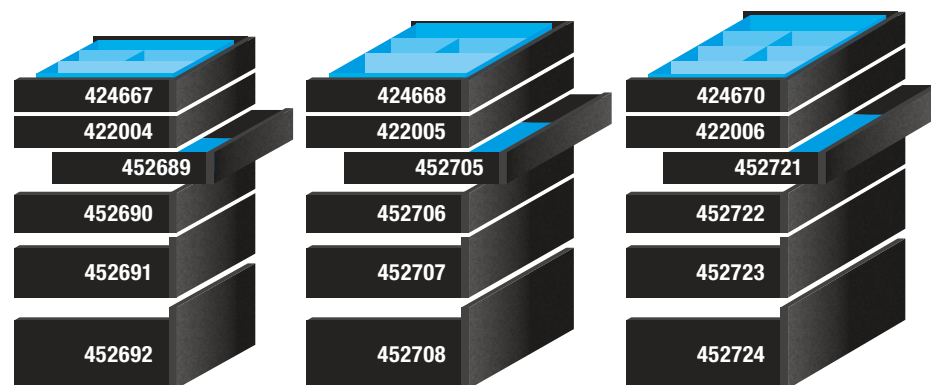

*StrongMax (nerez), **antracit

příborník* + protiskluzová podložka**	89
příborník Classico Kristall černá (plast)	89
	121
protiskluzová podložka Ago-Kristall černá	185
	249

*StrongMax (nerez), **černá