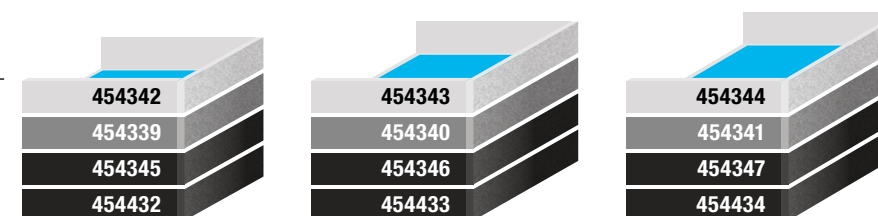

StrongBox + protiskluzová podložka

podložka Ago-Fibre bílá	86
podložka Ago-System stříbrná	
podložka Ago-System antracit	
podložka Ago-Kristall černá