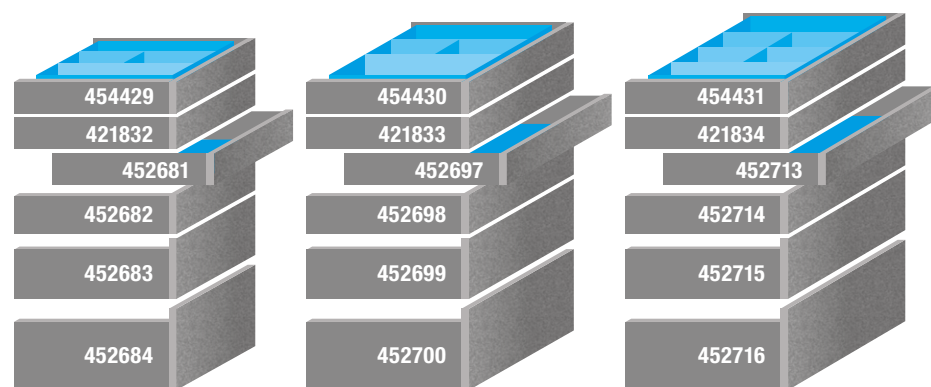

*StrongMax (nerez), **bílá

příborník* + protiskluzová podložka**	89
příborník Classico Kristall černý (plast)	89
	121
protiskluzová podložka Ago-Kristall černá	185
	249