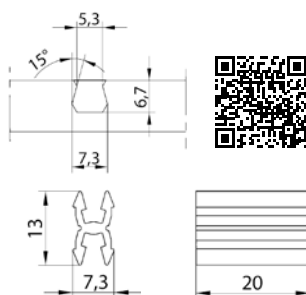

459399 | K048 sKLICK plastový spoj + vrut