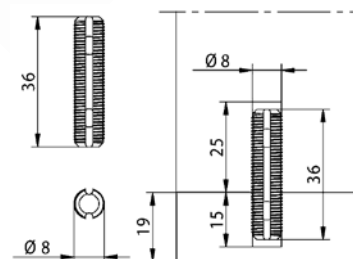

459403 | K169 plastový kolík 8 x 50