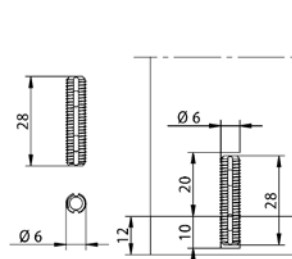

Plastový kolík

459402 | K067 plastový kolík 8 x 36