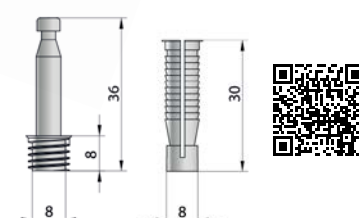

459418 | Z5057 QUICK-SET 8 mm
(spoj hmoždinka + čep)