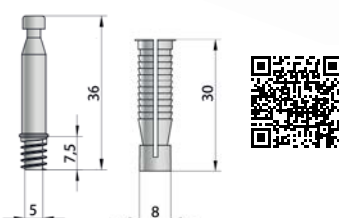

Spoj s vysokou pevností – nerozebíratelný

Bezpečné - vysoké
hodnoty zatížení:

- 60 kg pro 19 mm dřevotřískové desky
- 73 kg pro 16 mm MDF
- 73 kg pro 17 mm masivní dřevo
- 85 kg pro 17 mm buk

Skrytý, samosvorný korpusový spoj

- Snadná přeprava - prvky korpusu lze přepravovat po jednotlivých částech. Konečná montáž je možná na místě
- Žádné lepení - Kvůli zoubkování na vnější straně plastové hmoždinky a ukotvení ocelového šroubu na základně hmoždinky nevyžaduje QUICK-SET během používání žádné lepidlo
- Lze použít s automatickým strojem na hmoždinky, CNC nebo vrtákem na hmoždinky

QUICK-SET

459417 | Z5058 QUICK-SET 5 mm
(spoj hmoždinka + čep)