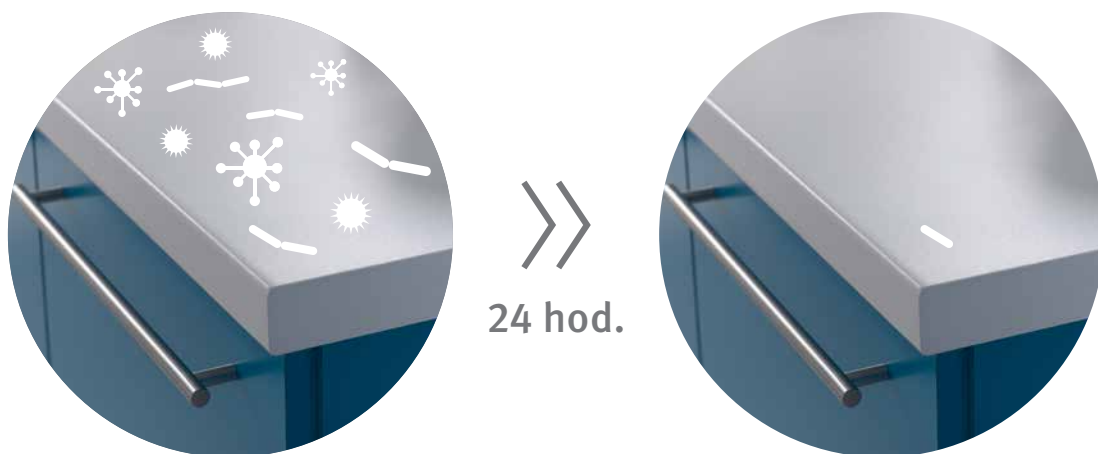

Na hygienicky uzavřených površích našich laminovaných desek Eurodekor, lakovaných desek PerfectSense, laminátů a kompaktních desek se během 24 hodin množství bakterií a choroboplodných zárodků prokazatelně sníží až o 99,9%. Tato vlastnost brání také jejich šíření. Výše uvedené výrobky jsou zejména vhodné všude tam, kde je třeba dodržovat specifické hygienické požadavky.