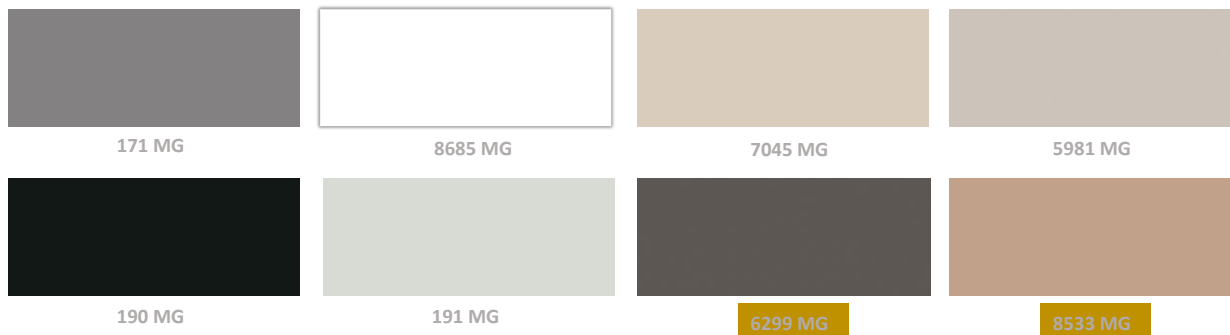

# Kronospan DTDL Mirror Gloss

02/2023

Desky Mirror Gloss se používají k výrobě domácího i kancelářského nábytku, v luxusních kuchyních a koupelnách nebo obchodních prostorech. Vyrábí se špičkovou technologií laminování, která vytváří povrch s nepřekonatelně lesklou povrchovou úpravou. Vysoce kvalitní dekorační melaminový film se nalisuje na jemně zbrúšenou dřevotřísku, čímž se vytvoří výrobek zachycující a odrážející okolní světlo.

Nosič: DTD

Formát: 2800/2050/18 (jiné tloušťky na poptávku - info nákupní oddělení)

Balení: 16 ks/paleta

Dekor	Název	Struktura	Dodání	Kód	ABS	
					23/1	43/1
171	Slate grey	MG/MG	S+	285492	233519	233520
191	Cool grey	MG/MG	S+	232860	233524	233525
5981	Kašmír	MG/MG	S+	351453	374929	367398
7045	Béžová satínová	MG/MG	S+	351457	392488	392489
6299	Šedá kobaltová	MG/MG	D	351456	392507	392508
8533	Macchiato	MG/MG	D	214994	417577	417469
190	Black	MG/MG	S*	214991	392504	392505
8685	Bílá sněhová	MG/MG	S	214995	392491	392492

## Přehled dekorů DTDL Mirror Gloss

Obrázky jsou pouze ilustrační a nemusí odpovídat skutečným vzhledům.