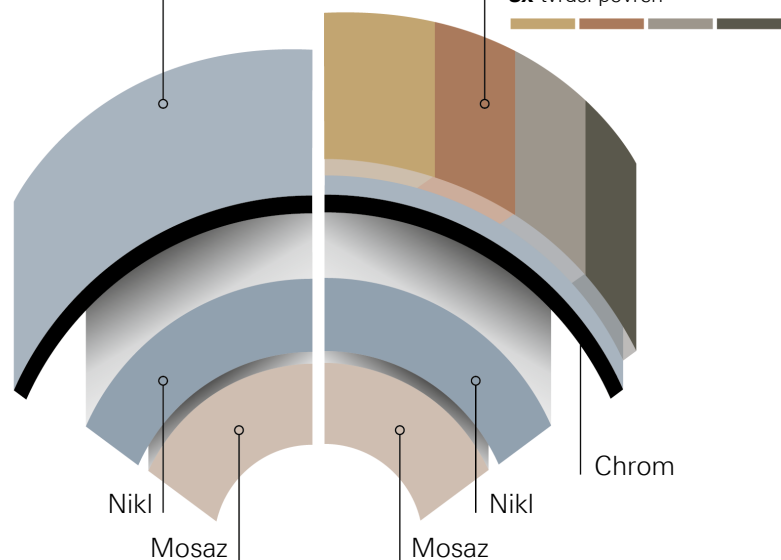

PVD PROVEDENÍ

Zvláštní recept na to, aby baterie vypadaly po mnoha desetiletích stejně nádherně jako v den pořízení spočívá v trvanlivé povrchové úpravě. Vzniká procesem tzv. fyzikální depozice z plynné fáze (PVD), který zaručuje, že jsou povrchové vrstvy až trojnásobně tvrdší a až desetkrát odolnější vůči poškrábání oproti průměru. Výsledkem jsou fantasticky vypadající a mimořádně kvalitní baterie.

GROHE StarLight chrom

GROHE PVD

10x odolnější vůči poškrábání
3x tvrdší povrch

31 574 AL1 489533
K700
Pro hloubkovou instalaci
Nerezový kuchyňský dřez