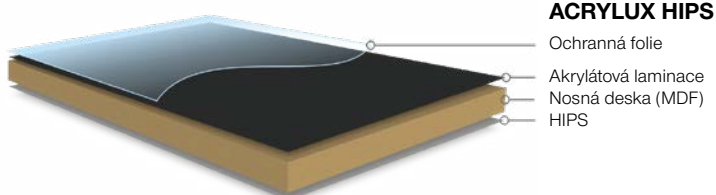

Acrylux

Dokonalý lesk
Dokonalý matt

 Demos

Vše pro výrobu nábytku

Proč Acrylux?

MDF desky s akrylátovým (ABS/PMMA) povrchem Acrylux o síle 0,5 (mat) a 0,7 mm (lesk) od firmy Senoplast jsme do nabídky zařadili pro jejich vysokou odolnost, snadnou údržbu, antibakteriální povrchovou úpravu a širokou škálu barev s možností dodání od 1 desky. Milý doplňkem je to, že poměr cena vs kvalita je velmi příznivý pro svého kupce.

ACRYLUX HIPS

Ochranná folie

Akrylátová laminace

Nosná deska (MDF)

HIPS

Jaké jsou výhody Acryluxu?

- Odolný vůči oděru. Po pokusu s drátěnkou zůstává čistý a lesklý (přesto **NEDOPORUČUJEME** drátěnku na čištění používat).
- Po odstranění krycí fólie nemusíte povrch doleštit.
- Barevnost odolává mnohem **déle slunečnímu záření**.
- Povrch Acrylux má **antibakteriální úpravu**.
- Čištění je oproti konkurenčním materiálům velmi snadné.
- Matné dekory s **anti-fingerprint úpravou** zůstávají bez viditelných otisků prstů (mimo metalické dekory).