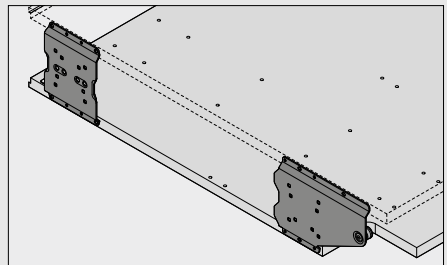

ML

STL.8000

REVEGO uno

REVEGO duo

2

3

www.blum.com/configurator

10