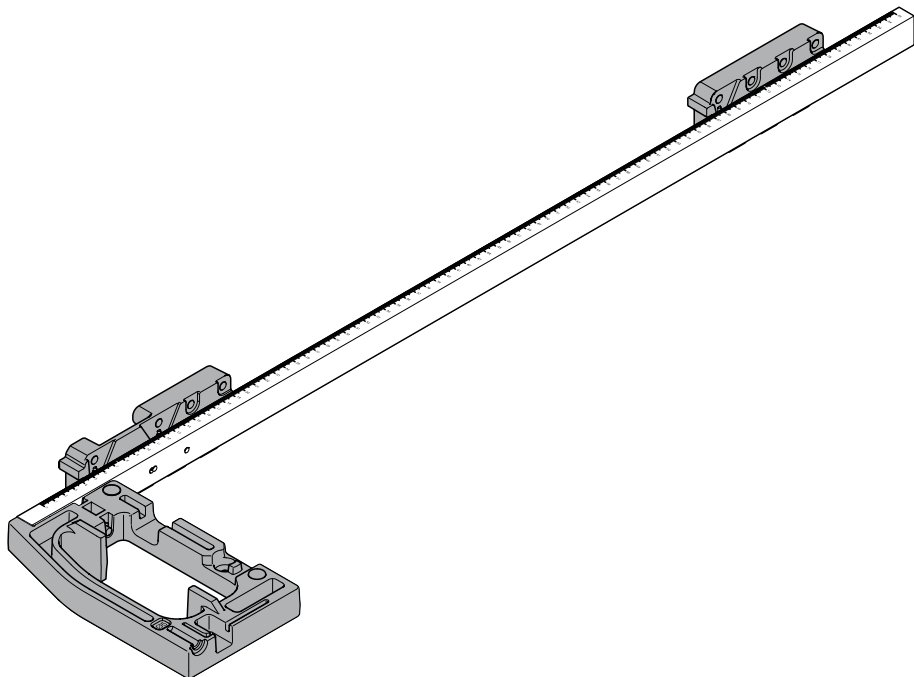

ML

STL.8000

REVEGO uno

REVEGO duo

2

3

www.blum.com/configurator

10