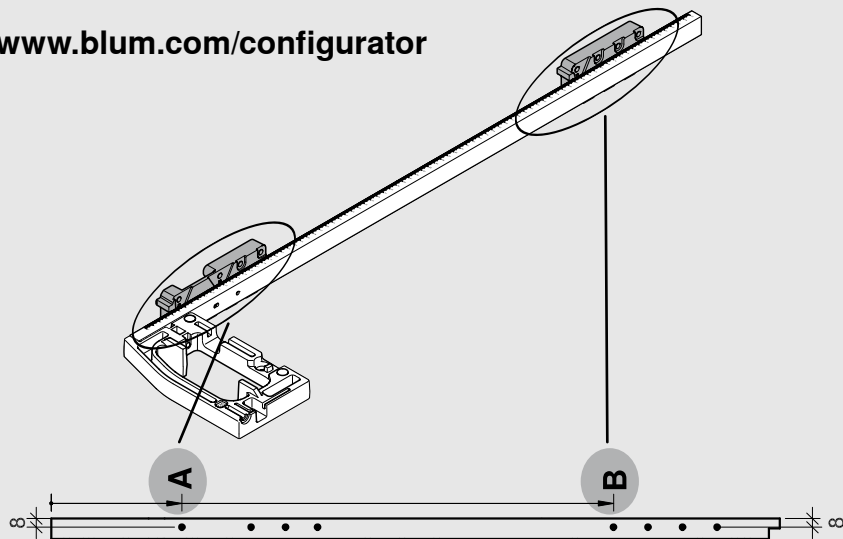

ML

STL.8000

REVEGO uno

REVEGO duo

2

3

www.blum.com/configurator

10