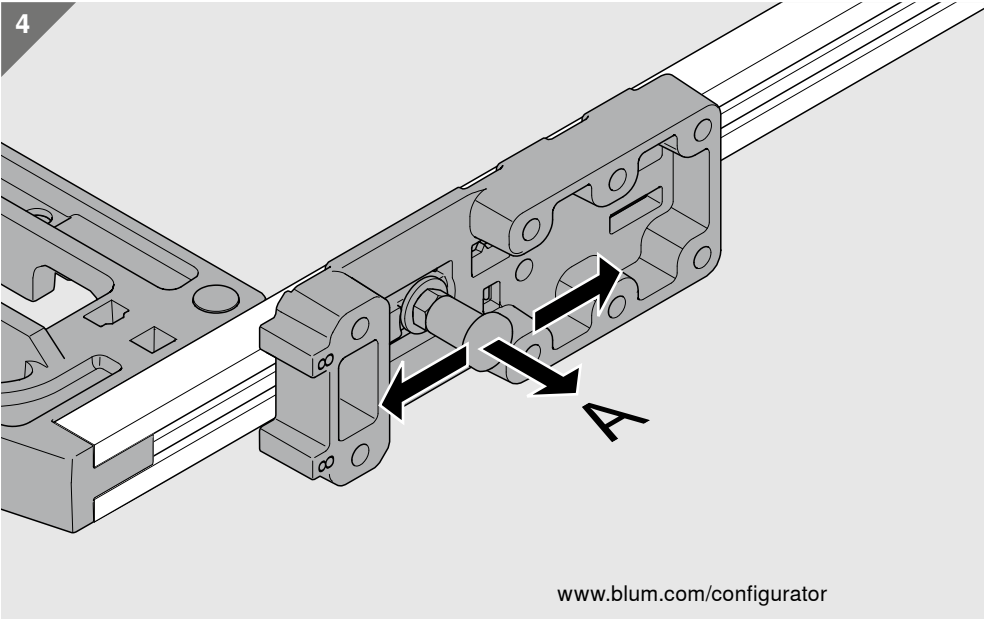

ML

STL.8000

REVEGO uno

REVEGO duo

2

3

www.blum.com/configurator

10