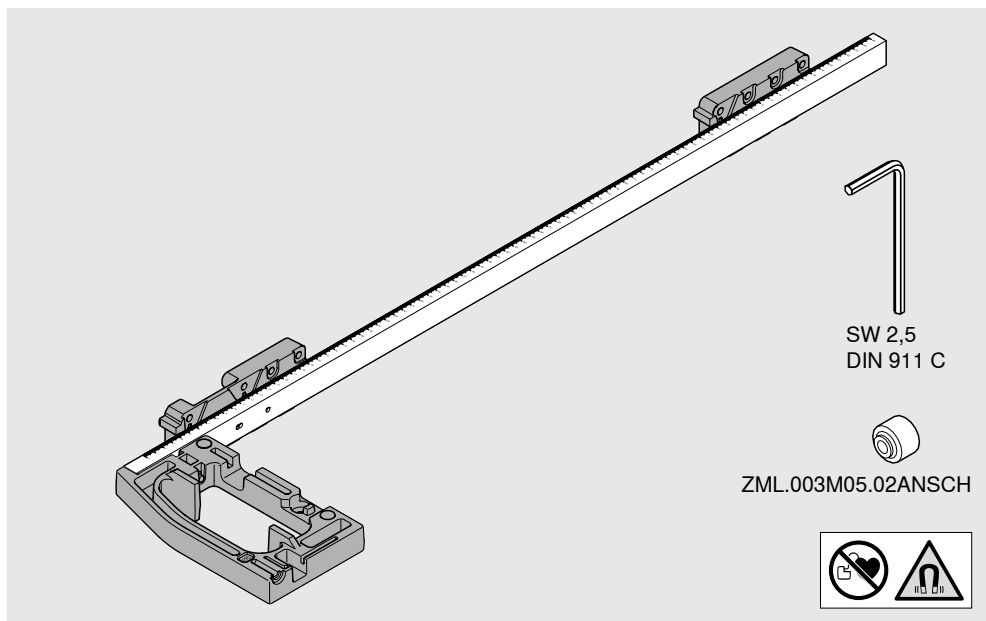

ML

STL.8000

REVEGO uno

REVEGO duo

2

3

www.blum.com/configurator

10