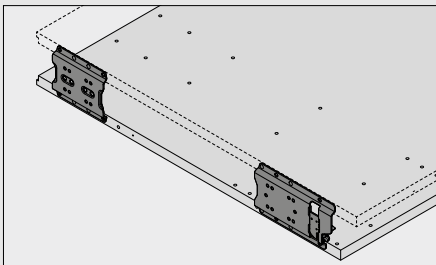

ML

STL.8000

REVEGO uno

REVEGO duo

2

3

www.blum.com/configurator

10