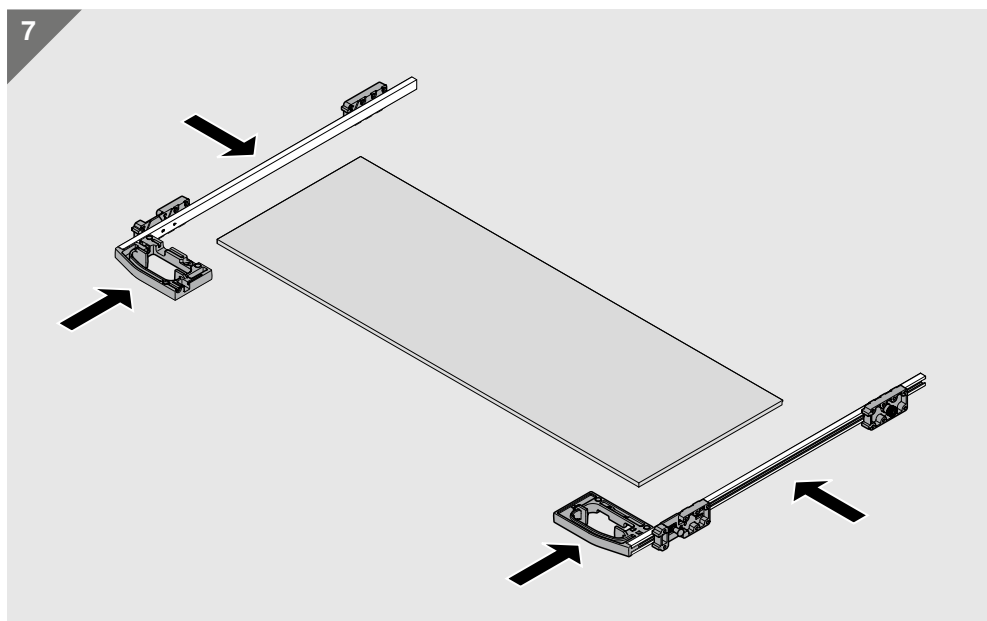

ML

STL.8000

REVEGO uno

REVEGO duo

2

3

www.blum.com/configurator

10