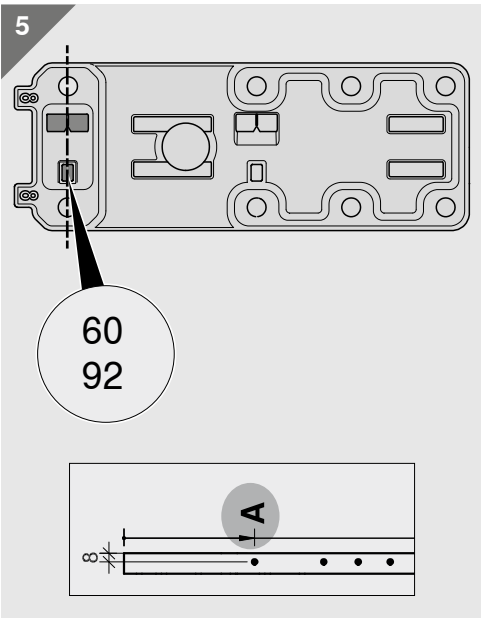

ML

STL.8000

REVEGO uno

REVEGO duo

2

3

www.blum.com/configurator

10