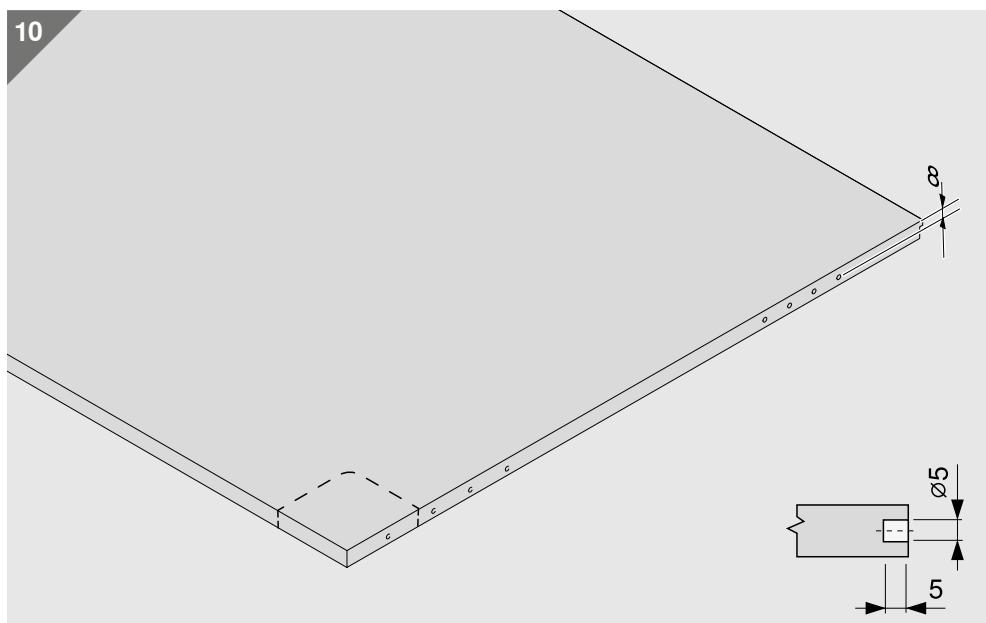

ML

STL.8000

REVEGO uno

REVEGO duo

2

3

www.blum.com/configurator

10