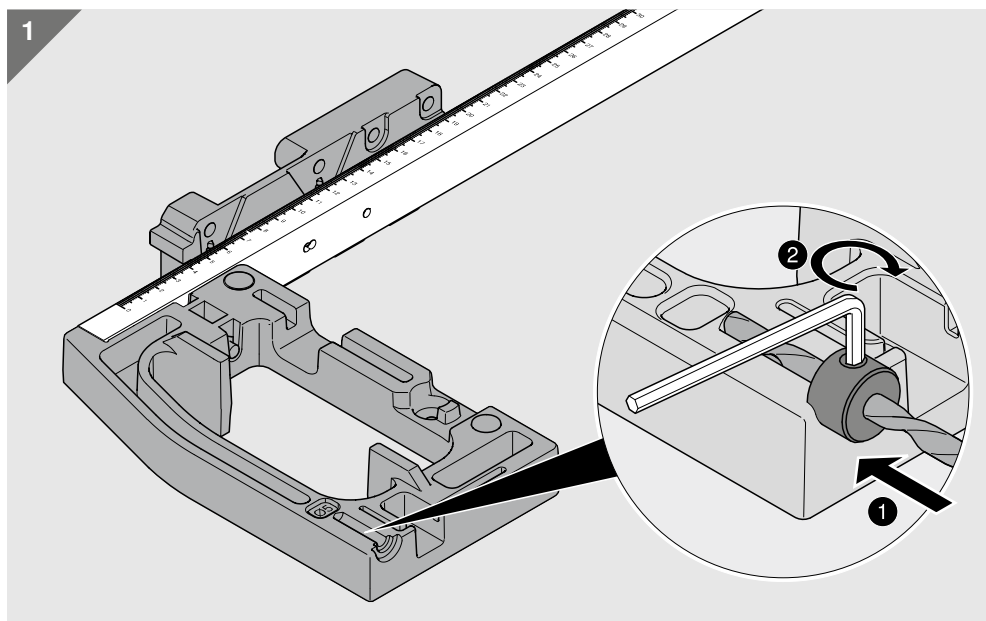

ML

STL.8000

REVEGO uno

REVEGO duo

2

3

www.blum.com/configurator

10