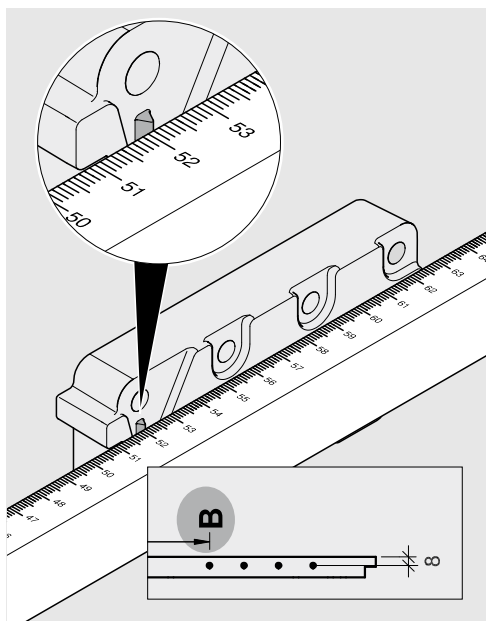

ML

STL.8000

REVEGO uno

REVEGO duo

2

3

www.blum.com/configurator

10