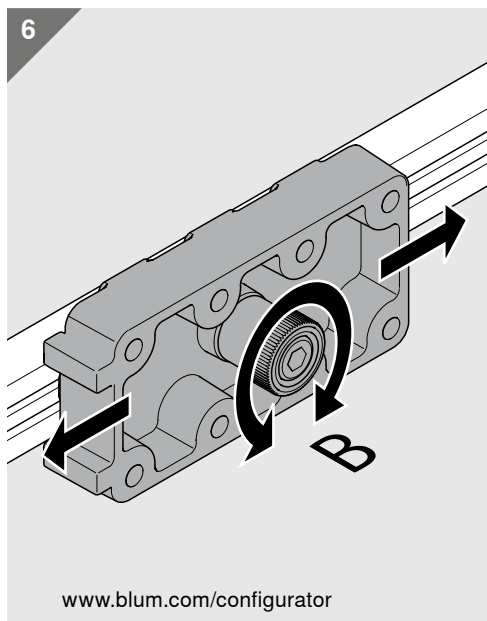

ML

STL.8000

REVEGO uno

REVEGO duo

2

3

www.blum.com/configurator

10