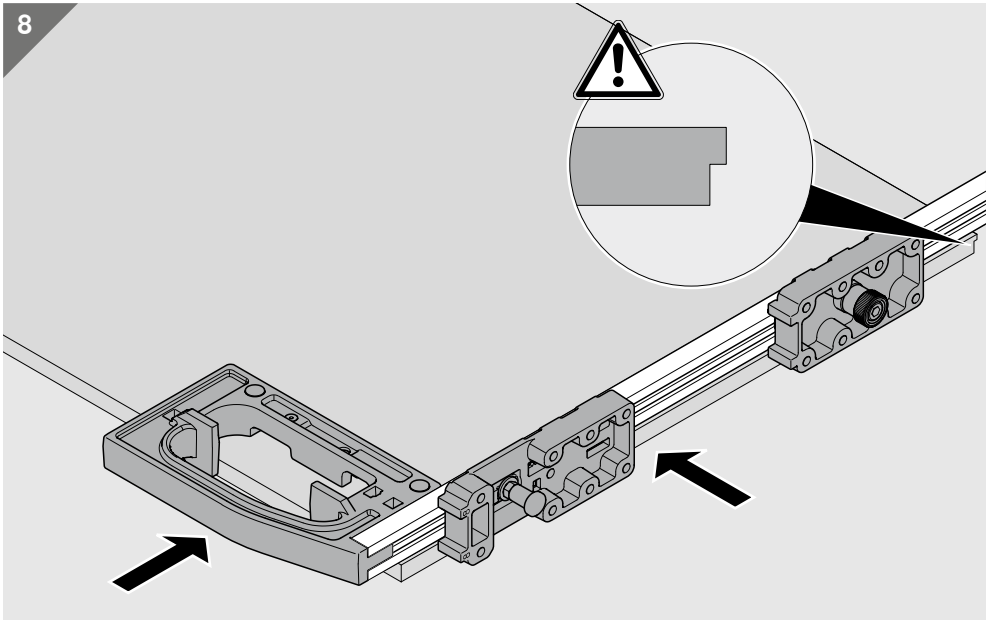

ML

STL.8000

REVEGO uno

REVEGO duo

2

3

www.blum.com/configurator

10