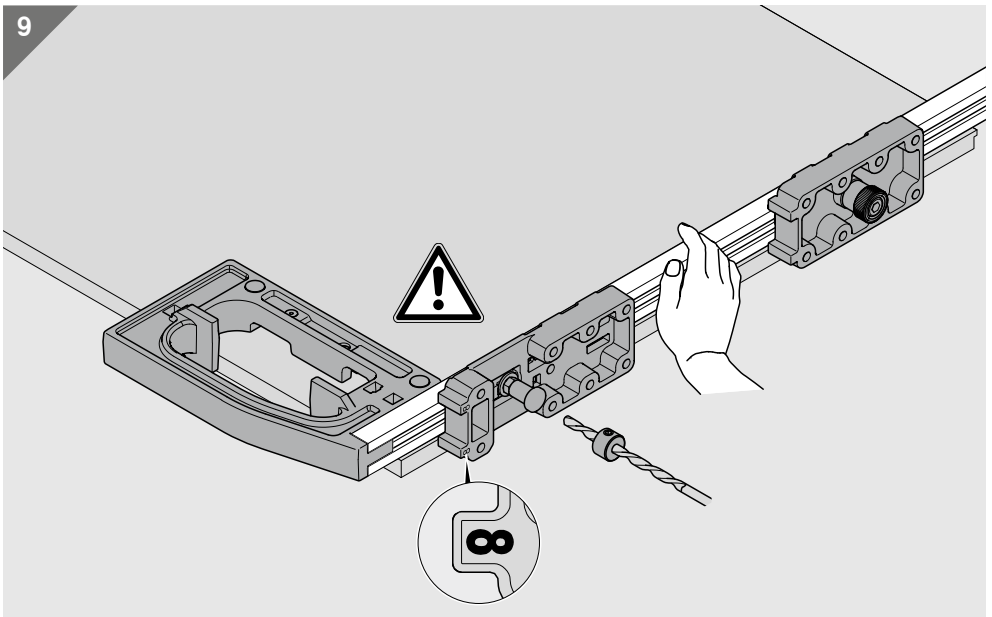

ML

STL.8000

REVEGO uno

REVEGO duo

2

3

www.blum.com/configurator

10