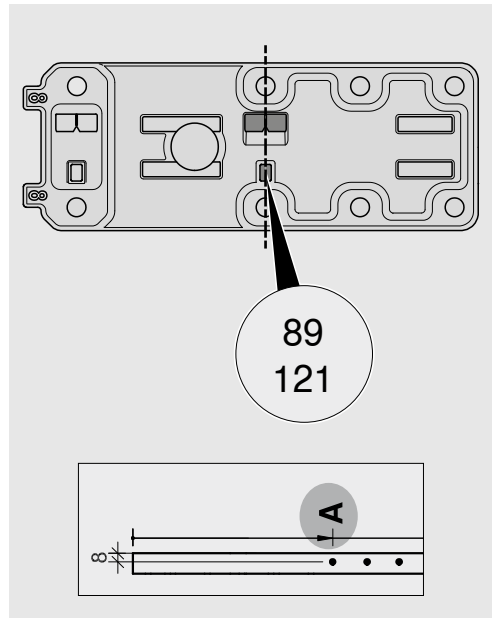

ML

STL.8000

REVEGO uno

REVEGO duo

2

3

www.blum.com/configurator

10