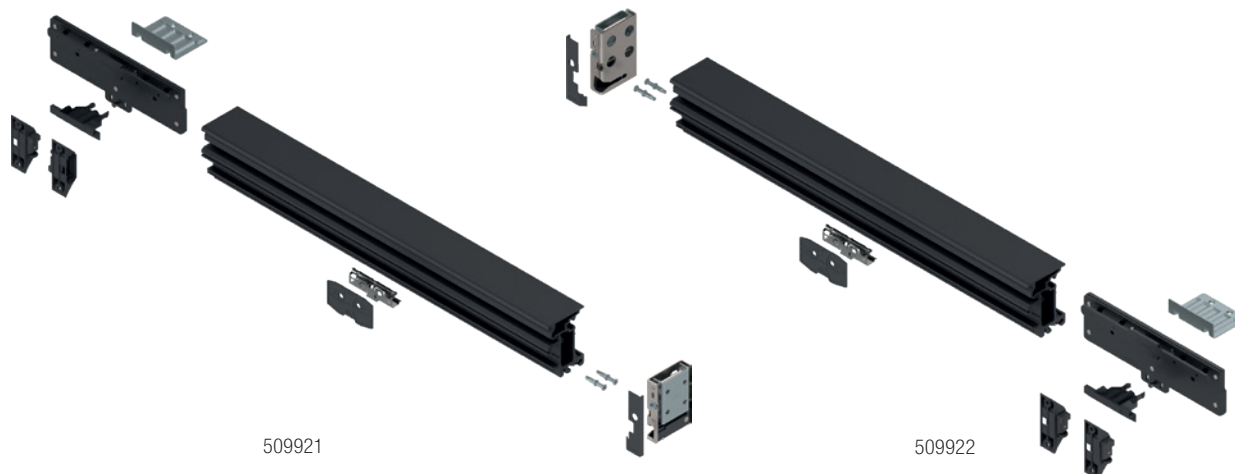

REVEGO duo - dvě spojená křídla (lomené dveře)

Montážní sada pro dvoukřídle dveře

509918

5099189

vlevo	kód Blum	vpravo	kód Blum	barva
509918	802M0002.L2	509919	802M0002.R2	černá

Příslušenství

kód	kód Blum	popis
509958	802ZG0CS	adaptér pro vypínání elektrospotřebičů

kód	kód Blum	popis
509957	802ZA031	podpěra dveří směrem dovnitř, NL=350 mm

kód	kód Blum	popis
509956	802ZA00S	ochrana proti oděru

montážní sady pro kombinace UNO + DUO nebo DUO + DUO

Montážní sada pro kombinaci jednokřídlych a dvoukřídlych dveří