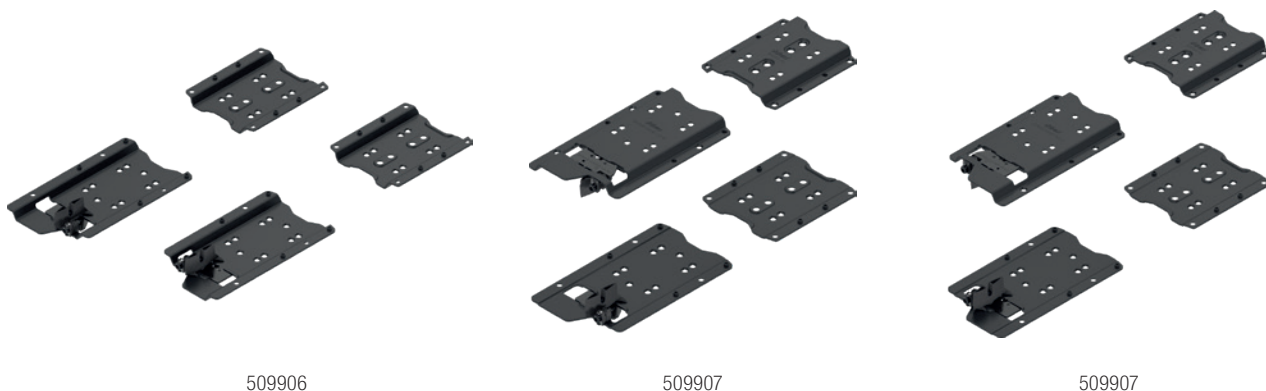

Díky doplňkovým sadám nosníků pro závěsy **REVEGO uno** a **REVEGO duo** lze nyní nasazovat čela s výškou 1800 až 2980 mm. Možnost použití pro všechny aplikace s jednokřídlými i dvoukřídlými dveřmi: **REVEGO uno**, **REVEGO duo**, **REVEGO uno + duo**, **REVEGO duo + duo**.

Konfigurátor výrobků:

📌 DOPORUČUJEME: plánovat v konfigurátoru e-services, zajistí přesnost výroby i objednání

Sada nosníků pro závěsy s nastavením TIP-ON

509894

509895

výška kapsy (mm)	vlevo	kód Blum	vpravo	kód Blum
1807 - 1956	509890	801T1000.L2	509891	801T1000.R2
1957 - 2106	509892	801T2000.L2	509893	801T2000.R2
2107 - 2256	509894	801T3000.L2	509895	801T3000.R2
2257 - 2406	509896	801T4000.L2	509897	801T4000.R2
2407 - 2556	509898	801T5000.L2	509899	801T5000.R2
2557 - 2706	509900	801T6000.L2	509901	801T6000.R2
2707 - 2856	509902	801T7000.L2	509903	801T7000.R2
2857 - 2999	509904	801T8000.L2	509905	801T8000.R2

❗ Krycí lišty musí být zkráceny na individuální rozměry.

Konfiguratör výrobků:

REVEGO uno - jedno křídlo

Sada spojovacího kování pro kapsu

tloušťka bočnic kapsy (mm)	kód	kód Blum	typ montáže	barva
15 - 19	509906	801V505B	se soklem	černá
	509907	801V605B.L1	levá	
	509908	801V605B.R1	pravá	