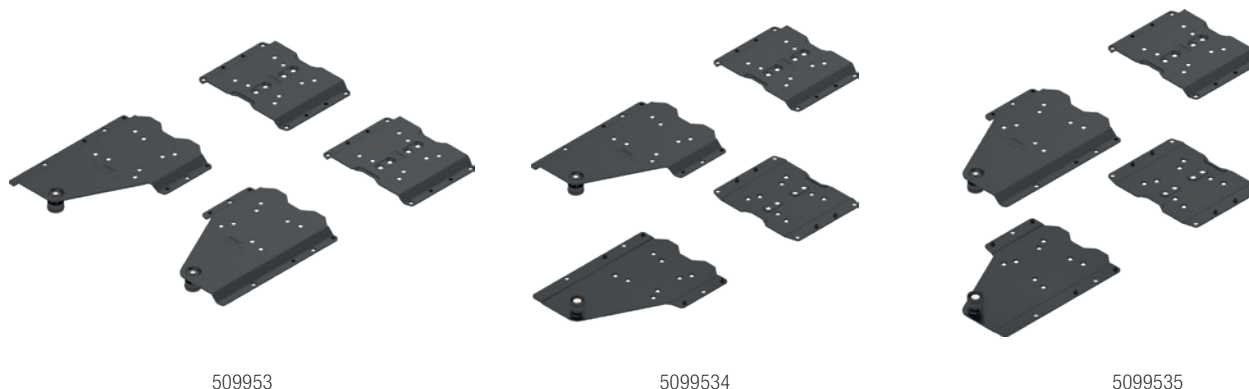

509941

509942

výška kapsy (mm)	vlevo	kód Blum	vpravo	kód Blum
1807 - 1956	509937	802T1000.L2	509938	802T1000.R2
1957 - 2106	509939	802T2000.L2	509940	802T2000.R2
2107 - 2256	509941	802T3000.L2	509942	802T3000.R2
2257 - 2406	509943	802T4000.L2	509944	802T4000.R2
2407 - 2556	509945	802T5000.L2	509946	802T5000.R2
2557 - 2706	509947	802T6000.L2	509948	802T6000.R2
2707 - 2856	509949	802T7000.L2	509950	802T7000.R2
2857 - 2999	509951	802T8000.L2	509952	802T8000.R2

Konfigurator výrobků:

❗ Krycí lišty musí být zkráceny na individuální rozměry.

REVEGO duo - dvě spojená křídla (lomené dveře)

Sada spojovacího kování pro kapsu

tloušťka bočnic kapsy (mm)	kód	kód Blum	typ montáže	barva
18 - 19	509953	802V580B	se soklem, symetrická	Černá
	509954	802V680B.L1	bez soklu, vlevo	
	509955	802V680B.R1	bez soklu, vpravo	