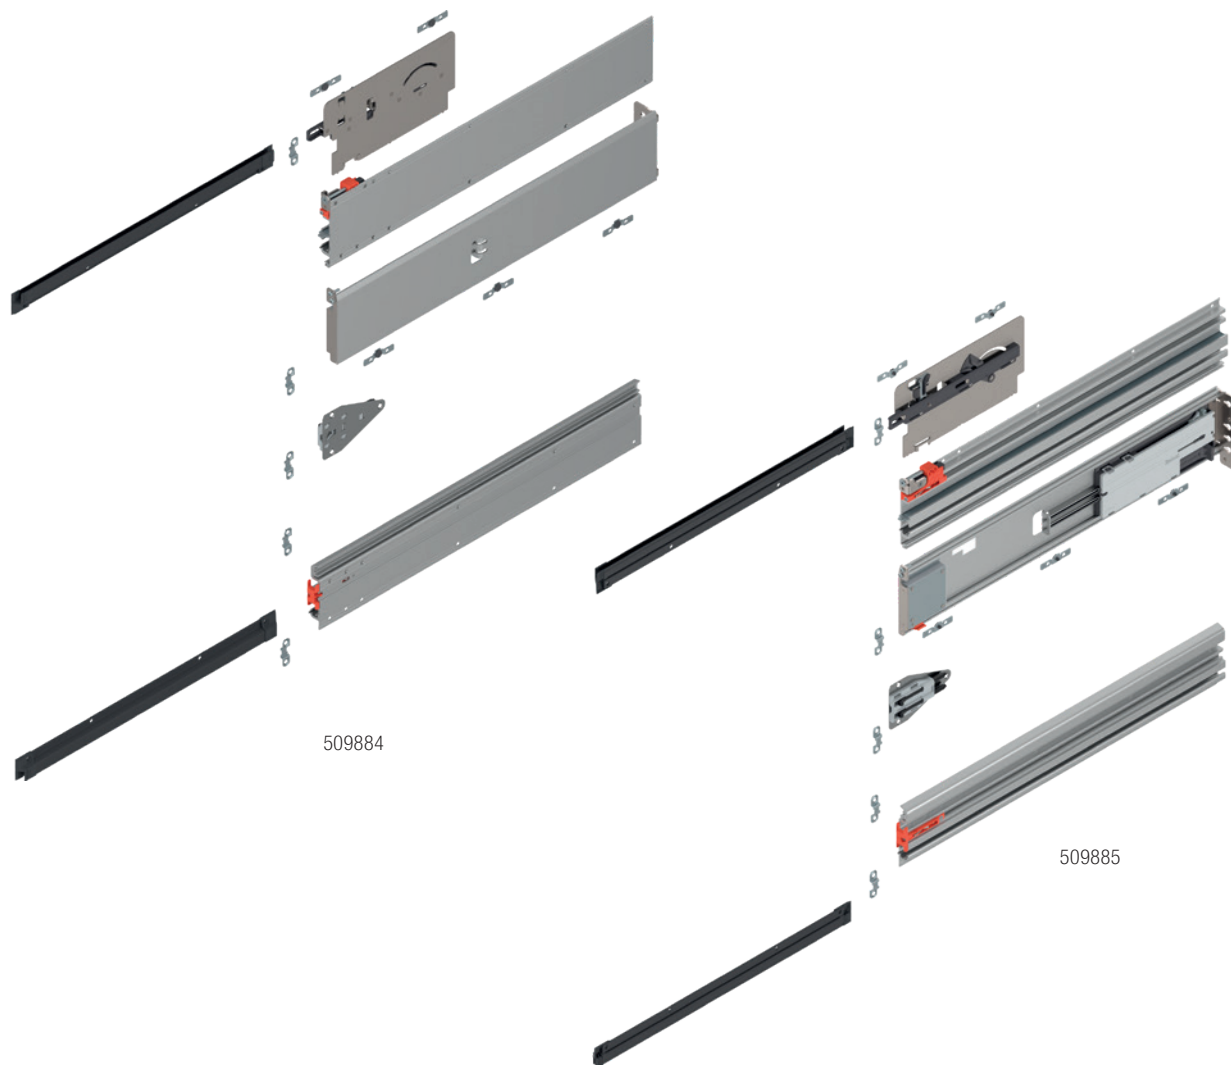

REVEGO

dveře
do kapsy

 Demos

REVEGO

Pocket systémy **REVEGO** s rozšířeným rozsahem použití pro výšku čela až 2980 mm. Rozsáhlý program produktů **REVEGO** nyní nabízí ještě větší prostor pro individuální realizaci.

Díky doplňkovým sadám nosníků pro závěsy **REVEGO uno** a **REVEGO duo** lze nyní nasazovat čela s výškou 1800 až 2980 mm. Možnost použití pro všechny aplikace s jednokřídlými i dvoukřídlými dveřmi: **REVEGO uno**, **REVEGO duo**, **REVEGO uno + duo**, **REVEGO duo + duo**.

REVEGO uno + duo

REVEGO duo

REVEGO uno

REVEGO duo + duo

Revego uno + duo

REVEGO uno - jedno křídlo

Sada vodicích lišt pro kapsu

jmenovitá délka NL (mm)	min. hloubka kapsy (mm) ¹⁾	vlevo	kód Blum	vpravo	kód Blum
450	550	509880	801P450E.L2	509881	801P450E.R2
500	600	509882	801P500E.L2	509883	801P500E.R2
600	700	509884	801P600E.L2	509885	801P600E.R2
700	800	509886	801P700E.L2	509887	801P700E.R2
800	900	509888	801P800E.L2	509889	801P800E.R2