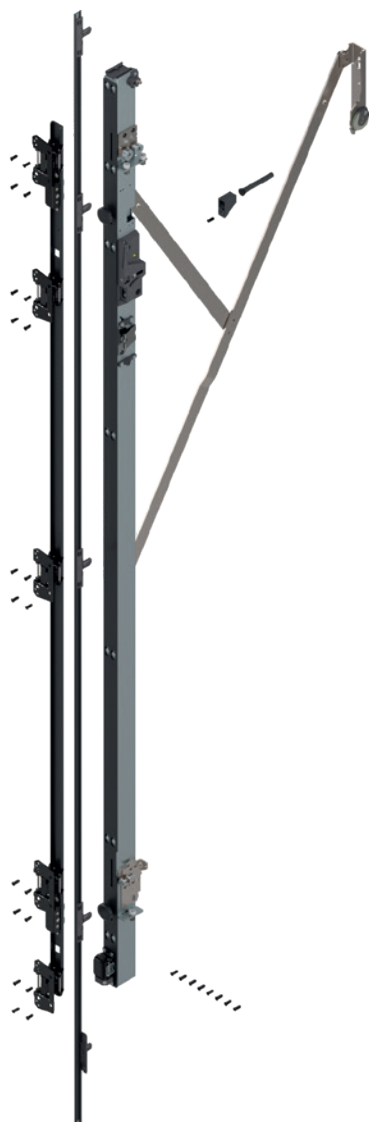

Sada nosníků pro závěsy s nastavením TIP-ON

509894