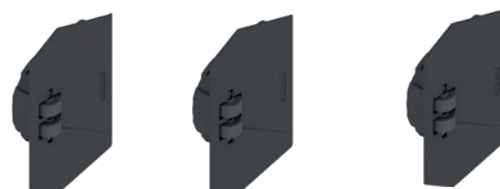

509909

kód	kód Blum	popis
509909	801ZG0BS	adaptér pro vypínání elektrospotřebičů

kód	kód Blum	popis
509910	801ZA00S	ochrana proti oděru