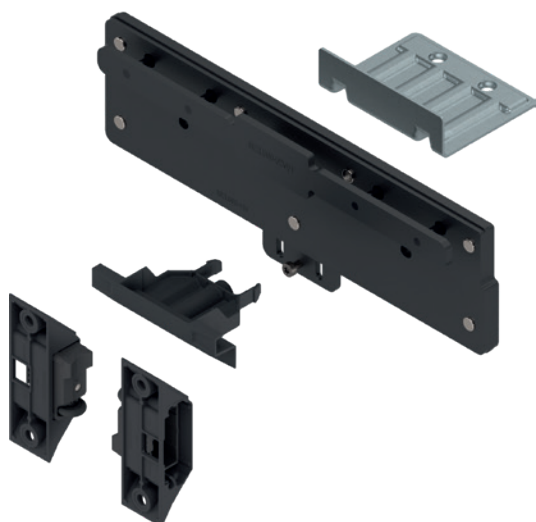

Montážní sada pro kombinaci dvou dvoukřídlych dveří

kód	kód Blum	barva
509920	802M0004	černá