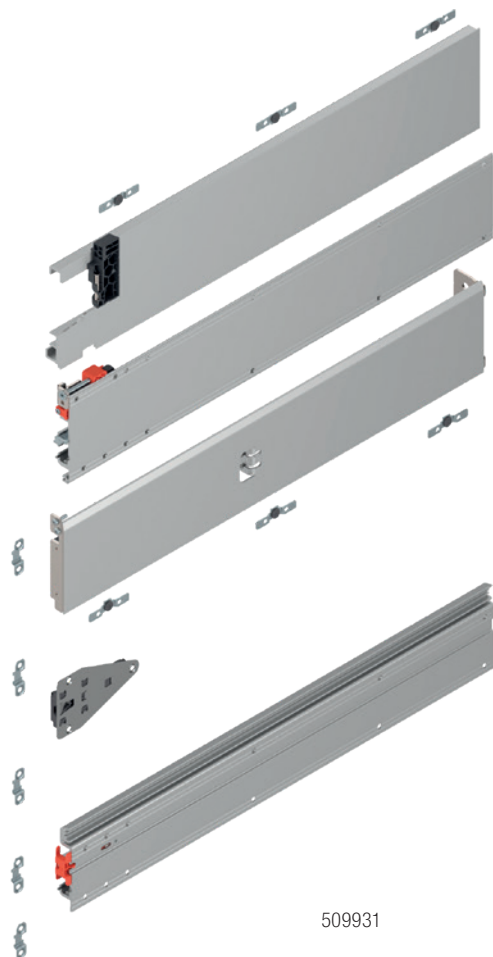

Sada vodicích lišt pro kapsu

509931