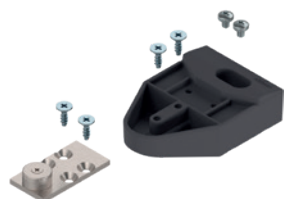

REVEGO duo - dvě spojená křídla (lomené dveře)

Montážní sada pro dvoukřídle dveře

509918

5099189

vlevo	kód Blum	vpravo	kód Blum	barva
509918	802M0002.L2	509919	802M0002.R2	černá

Příslušenství

kód	kód Blum	popis
509958	802ZG0CS	adaptér pro vypínání elektrospotřebičů

kód	kód Blum	popis
509957	802ZA031	podpěra dveří směrem dovnitř, NL=350 mm

kód	kód Blum	popis
509956	802ZA00S	ochrana proti oděru

montážní sady pro kombinace UNO + DUO nebo DUO + DUO

Montážní sada pro kombinaci jednokřídlych a dvoukřídlych dveří