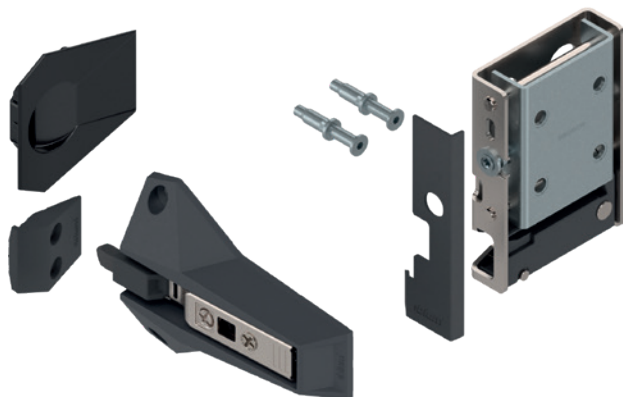

Konfigurator výrobků:

❗ Krycí lišty musí být zkráceny na individuální rozměry.

REVEGO duo - dvě spojená křídla (lomené dveře)

Sada spojovacího kování pro kapsu

tloušťka bočnic kapsy (mm)	kód	kód Blum	typ montáže	barva
18 - 19	509953	802V580B	se soklem, symetrická	Černá
	509954	802V680B.L1	bez soklu, vlevo	
	509955	802V680B.R1	bez soklu, vpravo	

REVEGO duo - dvě spojená křídla (lomené dveře)

Montážní sada pro dvoukřídle dveře

509918

5099189

vlevo	kód Blum	vpravo	kód Blum	barva
509918	802M0002.L2	509919	802M0002.R2	černá

Příslušenství

kód	kód Blum	popis
509958	802ZG0CS	adaptér pro vypínání elektrospotřebičů