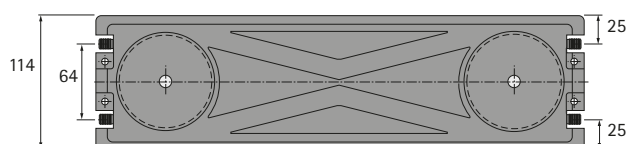

- ▶ Příslušenství Systema Top 2000
- ▶ Traverza s kolečky

Traverza

- ▶ Vestavěná kolečka šetří prostor pod pracovním stolem
- ▶ Nahrazují dno kontejneru
- ▶ Traverzu lze osadit kolečky s rejdem nebo bez rejdu nebo kluzáky
- ▶ Kolečka se nasunou na předmontované čepy
- ▶ Kluzáky se jednoduše našroubují
- ▶ Boky se na traverzy upevňují pomocí kolíků prům. 8 mm
- ▶ Nosnost 350 kg
- ▶ Plast, černý

Sada obsahuje:

- ▶ 2 ks traverza

Obj. č.	Balení
9 133 143	1 sada

Montáž