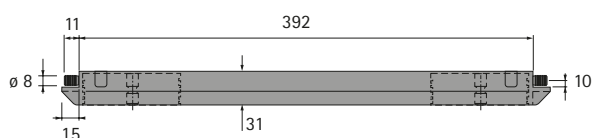

- ▶ Příslušenství Systema Top 2000
- ▶ Traverza s kolečky

Traverza

- ▶ Vestavěná kolečka šetří prostor pod pracovním stolem
- ▶ Nahrazují dno kontejneru
- ▶ Traverzu lze osadit kolečky s rejdem nebo bez rejdu nebo kluzáky
- ▶ Kolečka se nasunou na předmontované čepy
- ▶ Kluzáky se jednoduše našroubují
- ▶ Boky se na traverzy upevňují pomocí kolíků prům. 8 mm
- ▶ Nosnost 350 kg
- ▶ Plast, černý

Sada obsahuje:

- ▶ 2 ks traverza

Obj. č.	Balení
9 133 143	1 sada

Montáž