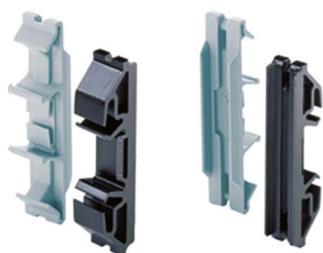

Systemy kování pro vybavení kancelářských skříní

- ▶ Příslušenství Systema Top 2000
- ▶ Členění

OrgaClip

- ▶ Pomocí OrgaClipu je možno flexibilně upravit polohu příčky v zásuvce
- ▶ Plast

Příslušenství viz:
▶ Příčka, viz str. 296

Barva	Obj. č.	Balení
aluminium finiš	0 020 589	1 sada
černá	0 010 128	1 sada

Montáž OrgaClip

Krycí profil

- ▶ Pro použití u rámu na závěsné složky a zásuvky
- ▶ Pro zakrytí upevňovacích otvorů při použití za dveřmi
- ▶ Plast