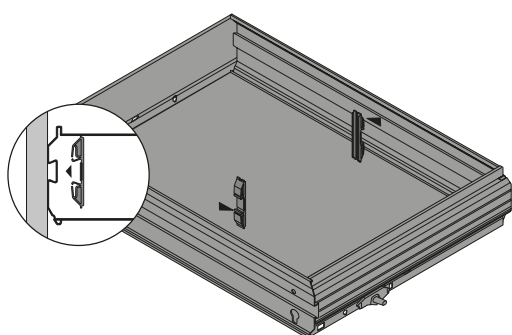

Systemy kování pro vybavení kancelářských skříní

- ▶ Příslušenství Systema Top 2000
- ▶ Členění

OrgaClip

- ▶ Pomocí OrgaClipu je možno flexibilně upravit polohu příčky v zásuvce
- ▶ Plast

Příslušenství viz:
▶ Příčka, viz str. 296

Barva	Obj. č.	Balení
aluminium finiš	0 020 589	1 sada
černá	0 010 128	1 sada

Montáž OrgaClip

Krycí profil

- ▶ Pro použití u rámu na závěsné složky a zásuvky
- ▶ Pro zakrytí upevňovacích otvorů při použití za dveřmi
- ▶ Plast