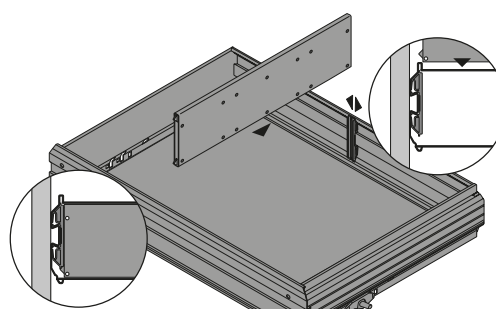

Systemy kování pro vybavení kancelářských skříní

- ▶ Příslušenství Systema Top 2000
- ▶ Členění

OrgaClip

- ▶ Pomocí OrgaClipu je možno flexibilně upravit polohu příčky v zásuvce
- ▶ Plast

Příslušenství viz:
▶ Příčka, viz str. 296

Barva	Obj. č.	Balení
aluminium finiš	0 020 589	1 sada
černá	0 010 128	1 sada

Montáž OrgaClip

Krycí profil

- ▶ Pro použití u rámu na závěsné složky a zásuvky
- ▶ Pro zakrytí upevňovacích otvorů při použití za dveřmi
- ▶ Plast