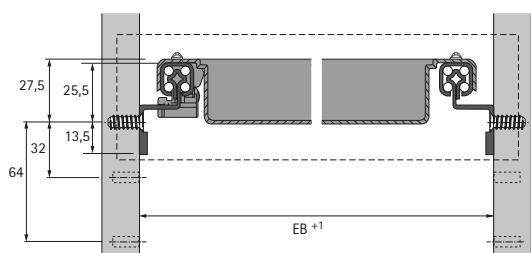

- ▶ Kancelářský kontejner, světlá šířka 392 mm a úzký kontejner, světlá šířka 292 mm
- ▶ Výsuvy Quadro 12

Výsuv Quadro 12 s integrovaným tlumením Silent System

- ▶ Pro zásuvku na psací potřeby
- ▶ Částečný výsuv (s úplným vysunutím tužkovníku)
- ▶ S integrovaným tlumením Silent System
- ▶ S rychlomontáží čela zásuvky
- ▶ Max. výška čela 1 HE
- ▶ Nosnost 12 kg (statická)
- ▶ Nosnost 6 kg dle EN 15338, úroveň 2
- ▶ Ocel pozinkovaná
- ▶ Těleso s tlumením Silent System je přibaleno

Rozteč vrtání v mm	Světlá šířka EB mm	Min. světlá hloubka mm	Provedení	Obj. č.	Balení
32	292 / 392	510	levý a pravý	9 078 565	1 sada

Výsuv Quadro 12

- ▶ Pro zásuvku na psací potřeby
- ▶ Částečný výsuv (s úplným vysunutím tužkovníku)
- ▶ S rychlomontáží čela zásuvky
- ▶ Max. výška čela 1 HE
- ▶ Nosnost 12 kg (statická)
- ▶ Nosnost 6 kg dle EN 15338, úroveň 2
- ▶ Ocel pozinkovaná
- ▶ Volitelně pro tlumení Silent System a otevírání Push to open
- ▶ Těleso s tlumením Silent System nebo Push to open je třeba objednat zvlášť

Příslušenství viz:

- ▶ Těleso, viz str. 23

Rozteč vrtání v mm	Světlá šířka EB mm	Min. světlá hloubka mm	Obj. č. / Provedení		Balení
			levý	pravý	
32	292 / 392	510	9 131 687	9 131 685	50 ks