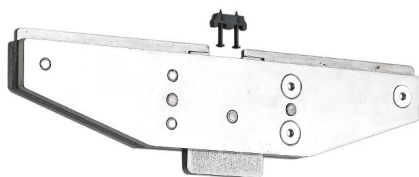

- ▶ SlideLine 55 Plus, naložené a vložené dveře
- ▶ Jednotlivé součásti

Tlumení Silent System k přišroubování na vložené dveře

- ▶ Lze použít pro vložené dřevěné dveře
- ▶ Právě nebo levé provedení
- ▶ Minimální šířka dveří při tlumení ve směru zavírání 400 mm
- ▶ Minimální šířka dveří při tlumení ve směru zavírání a otevírání: 550 mm
- ▶ Těleso: kov pozinkovaný
- ▶ Vnitřní díl: plast šedý

Provedení	Obj. číslo	Bal.
levé	9 119 584	1/30 ks
pravé	9 119 585	1/30 ks

Tlumení Silent System k přišroubování na naložené (polodrážkované) dveře

- ▶ Lze použít pro naložené (polodrážkované) dřevěné dveře
- ▶ Právě nebo levé provedení
- ▶ Minimální šířka dveří při tlumení ve směru zavírání 400 mm
- ▶ Minimální šířka dveří při tlumení ve směru zavírání a otevírání: 550 mm
- ▶ Těleso: kov pozinkovaný
- ▶ Vnitřní díl: plast šedý

Provedení	Obj. číslo	Bal.
levé	9 119 587	1/30 ks
pravé	9 119 586	1/30 ks

Aktivátor pro tlumení Silent System

- ▶ Lze použít na levé i pravé dveře
- ▶ Na každou tlumicí jednotku je třeba použít 1 aktivátor
- ▶ Upevnění předmontovanými hřebíky
- ▶ Plast šedý

Obj. číslo	Bal.
9 118 477	1/300 ks

Montážní přípravek

- ▶ Pro montáž aktivátoru do horního profilu
- ▶ Ocel pozinkovaná

Obj. číslo	Bal.
9 136 109	1 ks