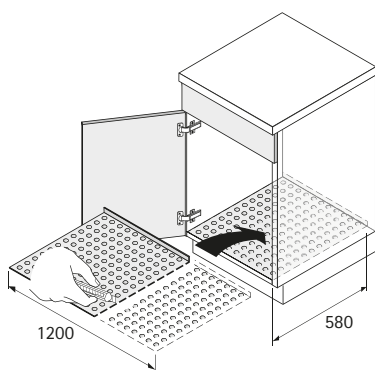

Vybavení dolní skříňky

- ▶ Vybavení skříně pod dřezem
- ▶ Koš na čisticí prostředky, ochranná rohož pro zachycení vody, věšák na ručníky

Koš na čisticí prostředky

- ▶ Univerzálně použitelné
- ▶ K přišroubování
- ▶ Ocel chromovaná

Šířka x hloubka x výška mm	Obj. č.	Balení
407 x 100 x 110	0 042 349	1 ks
307 x 100 x 110	0 073 550	1 ks

Ochranná rohož pro zachycení vody

- ▶ Ochrana před vytékající kapalinou ve skříně pod dřezem
- ▶ Na jeden m² dokáže zachytit 6 litrů kapaliny
- ▶ Rychle a snadno vyjímatelná při čištění
- ▶ Šířka 1200 mm x hloubka 580 mm, lze přizpůsobit na individuální rozměry
- ▶ Polystyren, aluminium finiš

Obj. č.	Balení
9 079 862	1 ks

Výsuvné a výkyvné věšáky na ručníky

- ▶ Plynule výkyvný
- ▶ Montáž na levý i pravý bok nebo na půdu korpusu
- ▶ Celková délka 495 mm, délka výsuvu 395 mm
- ▶ Ocel chromovaná