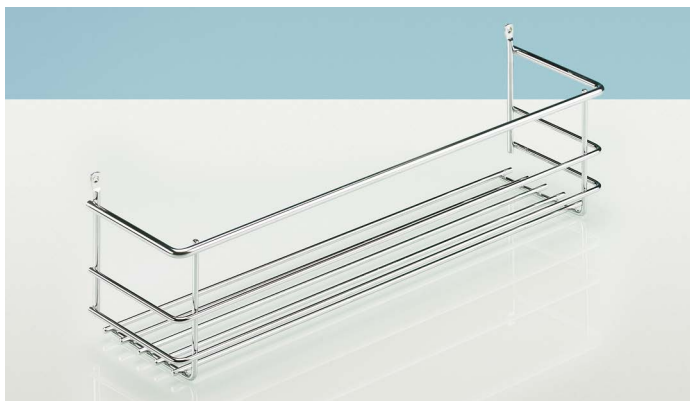

Vybavení dolní skříňky

- ▶ Vybavení skříně pod dřezem
- ▶ Koš na čisticí prostředky, ochranná rohož pro zachycení vody, věšák na ručníky

Koš na čisticí prostředky

- ▶ Univerzálně použitelné
- ▶ K přišroubování
- ▶ Ocel chromovaná

Šířka x hloubka x výška mm	Obj. č.	Balení
407 x 100 x 110	0 042 349	1 ks
307 x 100 x 110	0 073 550	1 ks

Ochranná rohož pro zachycení vody

- ▶ Ochrana před vytékající kapalinou ve skříně pod dřezem
- ▶ Na jeden m² dokáže zachytit 6 litrů kapaliny
- ▶ Rychle a snadno vyjímatelná při čištění
- ▶ Šířka 1200 mm x hloubka 580 mm, lze přizpůsobit na individuální rozměry
- ▶ Polystyren, aluminium finiš

Obj. č.	Balení
9 079 862	1 ks

Výsuvné a výkyvné věšáky na ručníky

- ▶ Plynule výkyvný
- ▶ Montáž na levý i pravý bok nebo na půdu korpusu
- ▶ Celková délka 495 mm, délka výsuvu 395 mm
- ▶ Ocel chromovaná