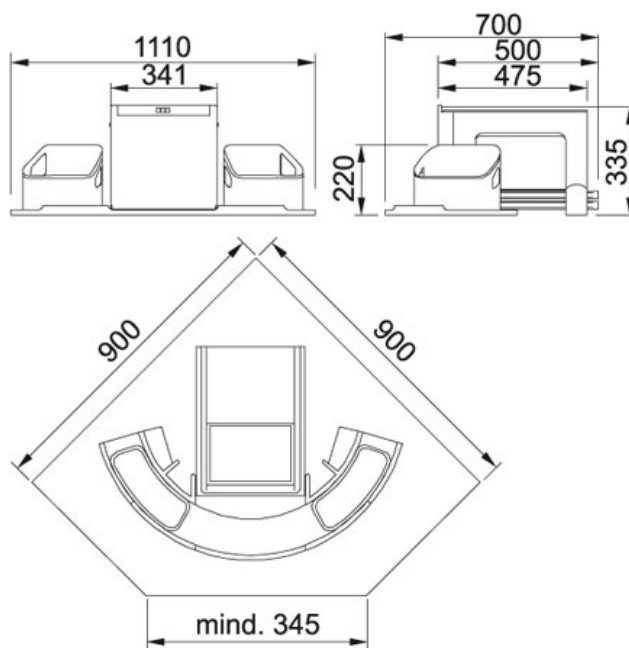

INFORMAČNÍ LIST

KATEGORIE: **Sortery** POVRCHOVÁ ÚPRAVA: - SÉRIE: **CUBE** MODEL: **CUBE ROHOVÝ**

Informace o produktu

Číslo artiklu	134.0055.286
Cena vč. DPH	Kč 4966.00
Spodní skříňka	900x900 mm rohová
Rozměry	345 mmx700 mmx335 mm
Koše	2 x 18 l + 2 postranní koše
Výsuv	Ruční výsuv

Charakteristika

2 koše

Příslušenství

133.0014.739