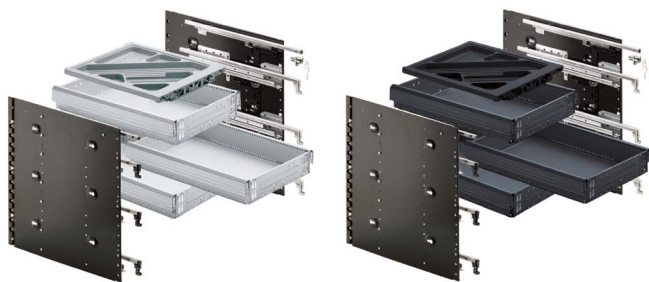

- ▶ Vestavná šířka 404 mm, rozteč vrtání 32 mm
- ▶ Rychlomontážní sada pro kancelářský kontejner s tlumením Silent System 40

Rychlomontážní sada pro kancelářský kontejner s plnovýsuvy

Sada obsahuje:

- ▶ 1 sada nosných ocelových boků, prášková barva, černá
- ▶ 1 sada centrální zamykání Stop Control, předmontováno
- ▶ 1 sada výsuv Quadro 12, částečný výsuv se Silent System, předmontovaný
- ▶ 3 sady výsuv Quadro Duplex 25, plnovýsuv, se Silent System 40, předmontováno
- ▶ 1 ks zásuvka na psací potřeby 40 mm
- ▶ 3 ks ocelová zásuvka
- ▶ 3 ks aktivátor
- ▶ 9 ks excentrická podložka, včetně 9 ks upevňovacích šroubů
- ▶ 1 ks cylindrický zámek pákový včetně cylindrické vložky

Min. světlá hloubka mm	Obj. č. / Barva		Balení
	aluminium finiš	černá	
530	9 081 712	9 078 571	1 sada
730	9 081 713	9 078 573	1 sada

Rozpis

Výškové členění

- 1 HE Zásuvka na psací potřeby
Výsuv Quadro 12
- 2 HE Ocelová zásuvka
Výsuv Quadro Duplex 25, plnovýsuv
- 2,5 HE Ocelová zásuvka
Výsuv Quadro Duplex 25, plnovýsuv
- 2,5 HE Ocelová zásuvka
Výsuv Quadro Duplex 25, plnovýsuv
- 7 HE + 1 = zamykací tyč Stop Control