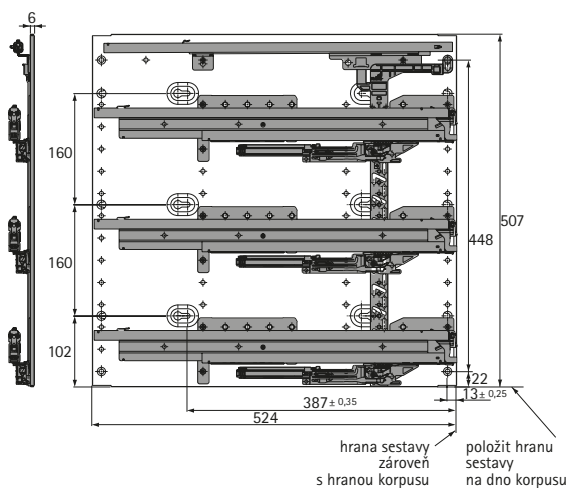

- ▶ Vestavná šířka 404 mm, rozteč vrtání 32 mm
- ▶ Rychlomontážní sada pro kancelářský kontejner s tlumením Silent System 40

Rychlomontážní sada pro kancelářský kontejner s plnovýsuvy

Sada obsahuje:

- ▶ 1 sada nosných ocelových boků, prášková barva, černá
- ▶ 1 sada centrální zamykání Stop Control, předmontováno
- ▶ 1 sada výsuv Quadro 12, částečný výsuv se Silent System, předmontovaný
- ▶ 3 sady výsuv Quadro Duplex 25, plnovýsuv, se Silent System 40, předmontováno
- ▶ 1 ks zásuvka na psací potřeby 40 mm
- ▶ 3 ks ocelová zásuvka
- ▶ 3 ks aktivátor
- ▶ 9 ks excentrická podložka, včetně 9 ks upevňovacích šroubů
- ▶ 1 ks cylindrický zámek pákový včetně cylindrické vložky

Min. světlá hloubka mm	Obj. č. / Barva		Balení
	aluminium finiš	černá	
530	9 081 712	9 078 571	1 sada
730	9 081 713	9 078 573	1 sada

Rozpis

Výškové členění

- 1 HE Zásuvka na psací potřeby
Výsuv Quadro 12
- 2 HE Ocelová zásuvka
Výsuv Quadro Duplex 25, plnovýsuv
- 2,5 HE Ocelová zásuvka
Výsuv Quadro Duplex 25, plnovýsuv
- 2,5 HE Ocelová zásuvka
Výsuv Quadro Duplex 25, plnovýsuv
- 7 HE + 1 = zamykací tyč Stop Control

Rozměry