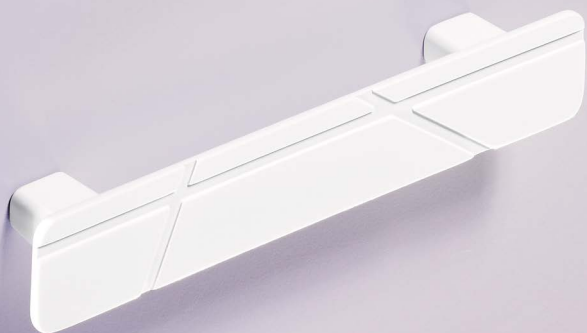

## Celista

1 Weiß  
White  
Blanc  
Bílá

2 Verchromt glanz  
Bright chrome plated  
Chromé brillant  
Chromovaná lesklá

3 Schwarz matt  
Matt black  
Noir mat  
Černá matná

1 Weiß  
White  
Blanc  
Bílá

2 Edelstahl Optik gebürstet  
Brushed stainless-steel look  
Aspect inox brossé  
Nerezový vzhled kartáčovaný