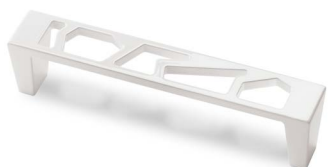

## Celista

1 Weiß  
White  
Blanc  
Bílá

2 Verchromt glanz  
Bright chrome plated  
Chromé brillant  
Chromovaná lesklá

3 Schwarz matt  
Matt black  
Noir mat  
Černá matná

1 Weiß  
White  
Blanc  
Bílá

2 Edelstahl Optik gebürstet  
Brushed stainless-steel look  
Aspect inox brossé  
Nerezový vzhled kartáčovaný