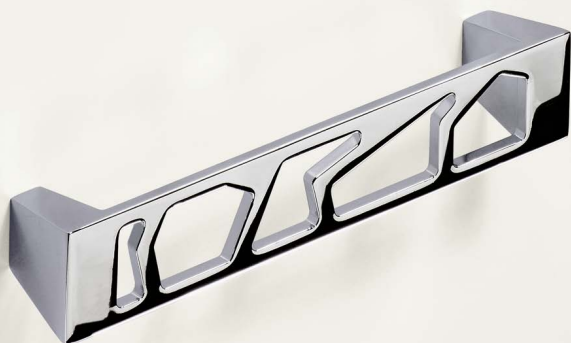

## Tofino

## Celista

1 Weiß  
White  
Blanc  
Bílá

2 Verchromt glanz  
Bright chrome plated  
Chromé brillant  
Chromovaná lesklá

3 Schwarz matt  
Matt black  
Noir mat  
Černá matná

1 Weiß  
White  
Blanc  
Bílá

2 Edelstahl Optik gebürstet  
Brushed stainless-steel look  
Aspect inox brossé  
Nerezový vzhled kartáčovaný