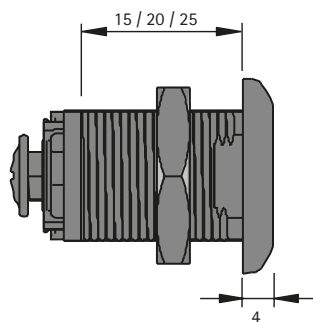

## Cylindrický pákový zámek

- ▶ Právě / levé zamykání
- ▶ Lze použít pro různé tloušťky materiálu
- ▶ S délkami cylindru 15, 20 nebo 25 mm
- ▶ Alternativně pro ocelové nebo dřevěné skříně
- ▶ Niklováno
- ▶ Vložky se objednávají zvlášť

Sada obsahuje:

- ▶ 1 ks, cylindrický pákový zámek
- ▶ 1 ks, páka plochá
- ▶ 1 ks, adaptér pro dřevěné dveře

Příslušenství viz:

- ▶ Cylindrická vložka, viz str. 444 - 445

Délka mm	Obj. č.	Balení
15	9 078 863	1 sada
20	9 078 880	1 sada
25	9 078 882	1 sada

## Cylindrický pákový zámek