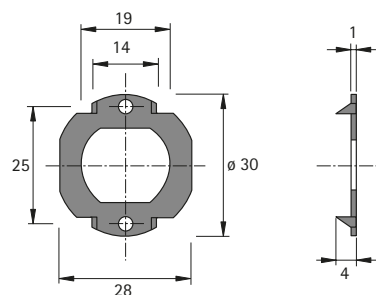

Adaptér pro dřevěné dveře