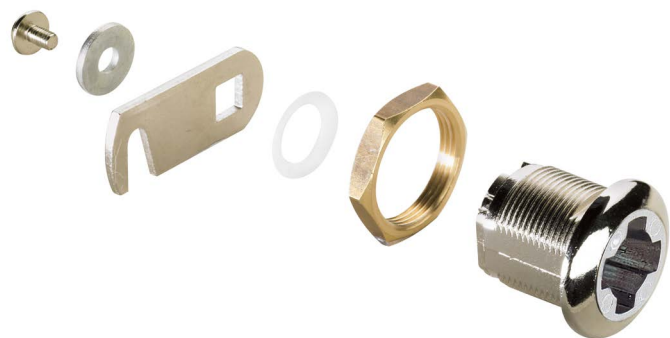

# Cylindrický pákový zámek

- ▶ Prestige 2000
- ▶ Pro výměnné cylindrické vložky

## Cylindrický pákový zámek

- ▶ Právě / levé zamykání
- ▶ Lze použít pro různé tloušťky materiálu
- ▶ S délkami cylindru 15, 20 nebo 25 mm
- ▶ Alternativně pro ocelové nebo dřevěné skříně
- ▶ Niklováno
- ▶ Vložky se objednávají zvlášť

Sada obsahuje:

- ▶ 1 ks, cylindrický pákový zámek
- ▶ 1 ks, páka plochá
- ▶ 1 ks, adaptér pro dřevěné dveře

Příslušenství viz:

- ▶ Cylindrická vložka, viz str. 444 - 445

Délka mm	Obj. č.	Balení
15	9 078 863	1 sada
20	9 078 880	1 sada
25	9 078 882	1 sada

## Cylindrický pákový zámek