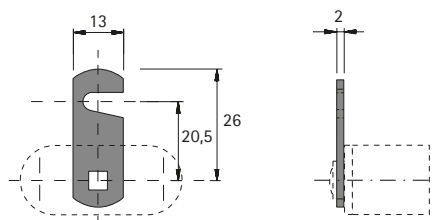

Páka plochá