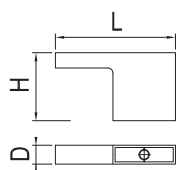

ROZTEČ VRTÁNÍ C (mm)	DÉLKA L (mm)	ŠÍŘKA D (mm)	VÝŠKA H (mm)	SATIN NIKL	SATIN CHROM	CHROM	BROUŠENÝ NIKL
32	61	16	17	157237	157238	157239	157240

4

5

6

7

8

9

ROZTEČ VRTÁNÍ C (mm)	DÉLKA L (mm)	ŠÍŘKA D (mm)	VÝŠKA H (mm)	CHROM LESK
KNOPKA	39	20	24	35006

10

11

12

ROZTEČ VRTÁNÍ C (mm)	DÉLKA L (mm)	ŠÍŘKA D (mm)	VÝŠKA H (mm)	STŘÍBRNÁ
KNOPKA	41	12	22,5	77916

13

14

15

ROZTEČ VRTÁNÍ C (mm)	DÉLKA L (mm)	ŠÍŘKA D (mm)	VÝŠKA H (mm)	SATIN CHROM
KNOPKA	37	7	20	37162