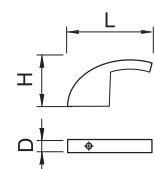

ROZTEČ VRTÁNÍ C (mm)	DÉLKA L (mm)	ŠÍŘKA D (mm)	VÝŠKA H (mm)	SATIN NIKL	SATIN CHROM	CHROM	BROUŠENÝ NIKL
32	61	16	17	157237	157238	157239	157240

4

5

6

7

8

9

ROZTEČ VRTÁNÍ C (mm)	DÉLKA L (mm)	ŠÍŘKA D (mm)	VÝŠKA H (mm)	CHROM LESK
KNOPKA	39	20	24	35006

10

11

12

ROZTEČ VRTÁNÍ C (mm)	DÉLKA L (mm)	ŠÍŘKA D (mm)	VÝŠKA H (mm)	STŘÍBRNÁ
KNOPKA	41	12	22,5	77916

13

14

15

ROZTEČ VRTÁNÍ C (mm)	DÉLKA L (mm)	ŠÍŘKA D (mm)	VÝŠKA H (mm)	SATIN CHROM
KNOPKA	37	7	20	37162