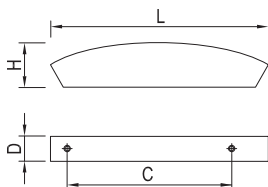

ROZTEČ VRTÁNÍ C (mm)	DÉLKA L (mm)	ŠÍŘKA D (mm)	VÝŠKA H (mm)	SATIN NIKL	SATIN CHROM	CHROM	BROUŠENÝ NIKL
32	61	16	17	157237	157238	157239	157240

4

5

6

7

8

9

ROZTEČ VRTÁNÍ C (mm)	DÉLKA L (mm)	ŠÍŘKA D (mm)	VÝŠKA H (mm)	CHROM LESK
KNOPKA	39	20	24	35006

10

11

12

ROZTEČ VRTÁNÍ C (mm)	DÉLKA L (mm)	ŠÍŘKA D (mm)	VÝŠKA H (mm)	STŘÍBRNÁ
KNOPKA	41	12	22,5	77916

13

14

15

ROZTEČ VRTÁNÍ C (mm)	DÉLKA L (mm)	ŠÍŘKA D (mm)	VÝŠKA H (mm)	SATIN CHROM
KNOPKA	37	7	20	37162