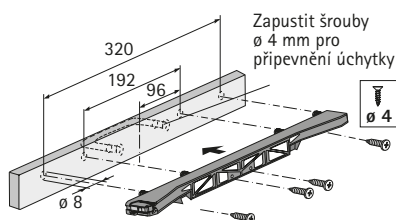

- Pro zásuvku na psací potřeby
- Plast

Barva	Obj. č.	Balení
černá	1 041 577	1/100 ks