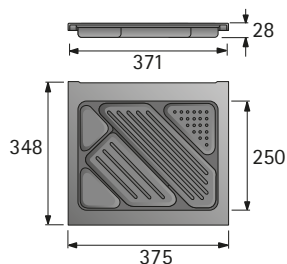

- ▶ Minikontejner a Caddy, světlá šířka 392 mm
- ▶ Zásuvka na psací potřeby a přichytka čela

## Zásuvka na psací potřeby, výška 28 mm

- ▶ Na psací potřeby
- ▶ Pro skrytou montáž výsuvů
- ▶ Beznářadová montáž nasunutím
- ▶ Plast

- ▶ Přichytka čela je třeba objednat zvlášť

Příslušenství viz:

- ▶ Přichytka čela, viz níže

Barva	Výška mm	Obj. č.	Balení
aluminium finiš	28	9 082 379	1 ks
černá	28	9 065 669	1/25 ks

## Přichytka čela s čep

- ▶ Pro zásuvku na psací potřeby
- ▶ Plast

Barva	Obj. č.	Balení
černá	1 041 577	1/100 ks