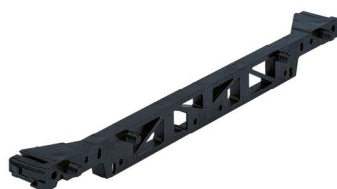

Přichytka čela bez čepů