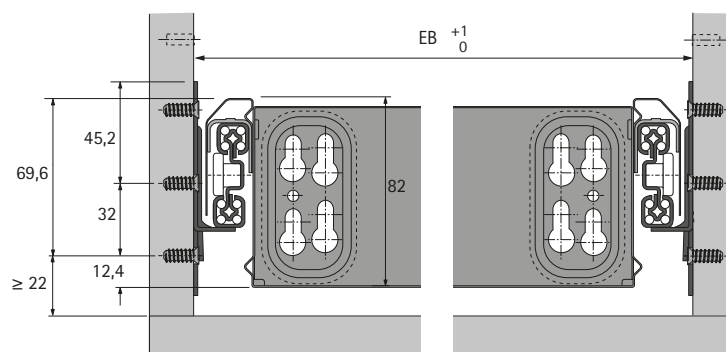

- ▶ Kancelářský kontejner, světlá šířka 392 mm a úzký kontejner, světlá šířka 292 mm
- ▶ Výsuv Quadro Duplex 25

Výsuv Quadro Duplex 25

- ▶ Plnovýsuv s diferenciální kladkou
- ▶ Nosnost 25 kg dle EN 15338 úroveň 2
- ▶ Ocel pozinkovaná
- ▶ Těleso bez tlumení nebo s tlumením Silent System příp. s Push to open je třeba objednat zvlášť

Příslušenství viz:

- ▶ Těleso bez tlumení nebo s tlumením Silent System příp. s Push to open, viz str. 32 - 35
- ▶ Eurošrouby, viz str. 22

Řada otvorů 32 mm (sada)

Rozteč vrtání v mm	Světlá šířka EB mm	Min. světlá hloubka mm	Provedení	Obj. č.	Balení
32	292 / 392	530	levý a pravý	0 041 083	1 sada
32	292 / 392	730	levý a pravý	0 041 085	1 sada

Rozteč vrtání 32 mm (jednotlivě)

Rozteč vrtání v mm	Světlá šířka EB mm	Min. světlá hloubka mm	Obj. č. / Provedení		Balení
			levý	pravý	
32	292 / 392	530	9 012 301	9 012 302	1/14 ks
32	292 / 392	730	9 012 344	9 012 345	1/14 ks

Rozteč vrtání 32 mm

Max. výška čela 3 HE (192 mm)