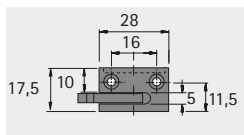

Zamykací háček

- Pro použití s krycí lištou
- K přišroubování
- Niklováno