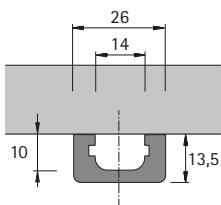

Příslušenství pro trojcestné zámky

- ▶ S krycí lištou
- ▶ Otočná tyč, krycí lišta, příchytka lišty, zamykací háček

Otočná tyč 6 / 5

- ▶ Ocel niklovaná

Délka mm	Obj. č.	Balení
1000	0 072 251	1/10 ks
1500	0 072 253	1/10 ks

Krycí lišta pro otočné tyče

- ▶ Dřevo, jemně broušené

Délka mm	Obj. č.	Balení
1000	0 072 255	1/10 ks
1500	0 072 256	1/10 ks

Příchytka lišty, k zalisování

- ▶ Pro použití s krycí lištou
- ▶ Plast, černý

Obj. č.	Balení
0 072 265	1/20 ks

Zamykací háček

- ▶ Pro použití s krycí lištou
- ▶ K přišroubování
- ▶ Niklováno

Obj. č. / Provedení		Balení
levé	pravé	
0 013 984	0 013 980	1/10 ks