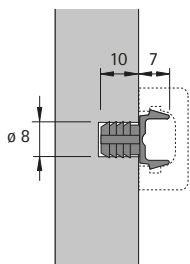

Příslušenství pro trojcestné zámky

- ▶ S krycí lištou
- ▶ Otočná tyč, krycí lišta, příchytka lišty, zamykací háček

Otočná tyč 6 / 5

- ▶ Ocel niklovaná

Délka mm	Obj. č.	Balení
1000	0 072 251	1/10 ks
1500	0 072 253	1/10 ks

Krycí lišta pro otočné tyče

- ▶ Dřevo, jemně broušené

Délka mm	Obj. č.	Balení
1000	0 072 255	1/10 ks
1500	0 072 256	1/10 ks

Příchytka lišty, k zalisování

- ▶ Pro použití s krycí lištou
- ▶ Plast, černý

Obj. č.	Balení
0 072 265	1/20 ks

Zamykací háček

- ▶ Pro použití s krycí lištou
- ▶ K přišroubování
- ▶ Niklováno

Obj. č. / Provedení		Balení
levé	pravé	
0 013 984	0 013 980	1/10 ks