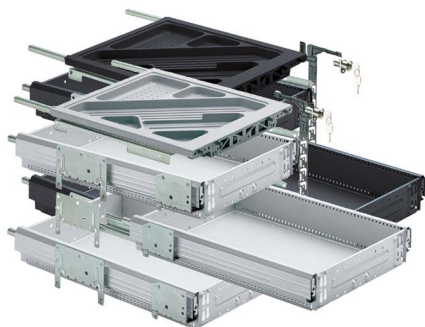

- ▶ Světlá šířka 392 mm, rozteč vrtání 32 mm
- ▶ Sada pro kontejner s plnovýsuv

Sada pro kontejner s plnovýsuv

Sada obsahuje:

- ▶ 1 ks zásuvka na psací potřeby 40 mm
- ▶ 1 sada výsuv Quadro 12, částečný výsuv s tlumením Silent System, nosnost 6 kg
- ▶ 3 ks ocelová zásuvka
- ▶ 3 sady výsuv Quadro Duplex 25, plnovýsuv, nosnost 25 kg
- ▶ 1 sada centrální zamykání Stop Control
- ▶ 3 ks samodovírací těleso Silent System 40
- ▶ 3 ks aktivátor
- ▶ 9 ks excentrická podložka, včetně 9 ks upevňovacích šroubů
- ▶ 1 ks cylindrický zámek pákový včetně cylindrické vložky
- ▶ Návod k montáži

Veškeré součásti sady jsou zabalené v jednom přepravním kartonu.

Min. světlá hloubka mm	Obj. č. / Barva		Balení
	aluminium finiš	černá	
530	0 041 064	0 041 062	1 sada
730	0 041 065	0 041 063	1 sada

Výkres v měřítku 1:1

Výškové členění

- 1 HE Zásuvka na psací potřeby
Výsuv Quadro 12
- 2 HE Ocelová zásuvka
Výsuv Quadro Duplex 25, plnovýsuv
- 2,5 HE Ocelová zásuvka
Výsuv Quadro Duplex 25, plnovýsuv
- 2,5 HE Ocelová zásuvka
Výsuv Quadro Duplex 25, plnovýsuv
- 7 HE + 1 = zamykací tyč Stop Control nebo Stop Control Plus