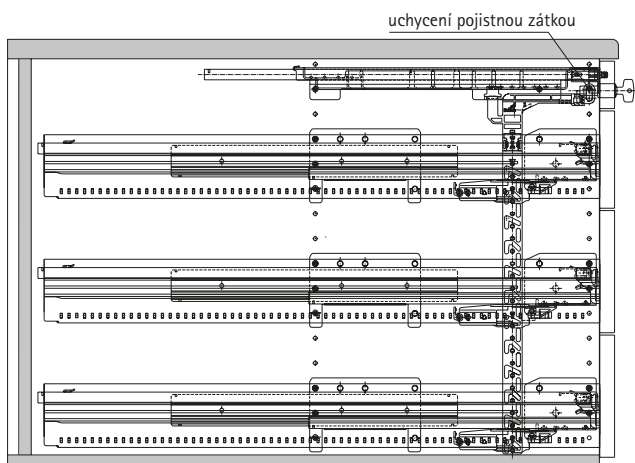

- ▶ Světlá šířka 392 mm, rozteč vrtání 32 mm
- ▶ Sada pro kontejner s plnovýsuv

Sada pro kontejner s plnovýsuv

Sada obsahuje:

- ▶ 1 ks zásuvka na psací potřeby 40 mm
- ▶ 1 sada výsuv Quadro 12, částečný výsuv s tlumením Silent System, nosnost 6 kg
- ▶ 3 ks ocelová zásuvka
- ▶ 3 sady výsuv Quadro Duplex 25, plnovýsuv, nosnost 25 kg
- ▶ 1 sada centrální zamykání Stop Control
- ▶ 3 ks samodovírací těleso Silent System 40
- ▶ 3 ks aktivátor
- ▶ 9 ks excentrická podložka, včetně 9 ks upevňovacích šroubů
- ▶ 1 ks cylindrický zámek pákový včetně cylindrické vložky
- ▶ Návod k montáži

Veškeré součásti sady jsou zabalené v jednom přepravním kartonu.

Min. světlá hloubka mm	Obj. č. / Barva		Balení
	aluminium finiš	černá	
530	0 041 064	0 041 062	1 sada
730	0 041 065	0 041 063	1 sada

Výkres v měřítku 1:1

Výškové členění

- 1 HE Zásuvka na psací potřeby
Výsuv Quadro 12
- 2 HE Ocelová zásuvka
Výsuv Quadro Duplex 25, plnovýsuv
- 2,5 HE Ocelová zásuvka
Výsuv Quadro Duplex 25, plnovýsuv
- 2,5 HE Ocelová zásuvka
Výsuv Quadro Duplex 25, plnovýsuv
- 7 HE + 1 = zamykací tyč Stop Control nebo Stop Control Plus