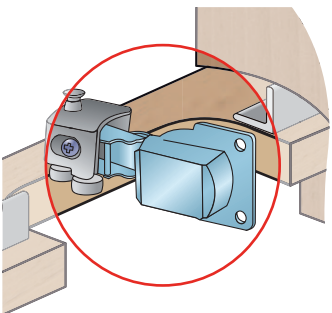

S25

PRO SKLÁDACÍ
DVEŘE

Detail horního vozíku
(pro levé i pravé dveře)

Detail dolního vozíku
(pro levé i pravé dveře, možnost
montáže i pod dno skříně)

Středové závěsy součástí sady

SOUČÁSTI SYSTÉMU:

Sada S25

Součástí sady
4 x naložený závěs

11C0S25

Horní lišta

11D1HORNXX

Spodní lišta

11D1DOLNXX

25 kg

kuličkové
ložisko

min.
16 mm

horní
vedení

20 - 50

S25

Systém pro skládací dveře do skříní. Dolní vozík umožňuje montáž na dno i pod dnem skříně. Vozíky jsou vyrobeny z odolného plastu, horní vozík má namáhané díly z ocelového plechu, který je krytý plastovým dílem, takže je nejenom zaručena výborná funkčnost, ale i estetický dojem.