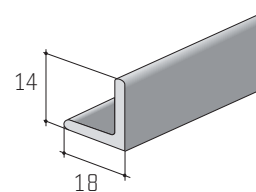

S25

PRO SKLÁDACÍ
DVEŘE

Detail horního vozíku
(pro levé i pravé dveře)

Detail dolního vozíku
(pro levé i pravé dveře, možnost
montáže i pod dno skříně)

Středové závěsy součástí sady

SOUČÁSTI SYSTÉMU:

Sada S25

Součástí sady
4 x naložený závěs

11C0S25

Horní lišta

11D1HORNXX

Spodní lišta

11D1DOLNXX

25 kg

kuličkové
ložisko

min.
16 mm

horní
vedení

20 - 50

S25

Systém pro skládací dveře do skříní. Dolní vozík umožňuje montáž na dno i pod dnem skříně. Vozíky jsou vyrobeny z odolného plastu, horní vozík má namáhané díly z ocelového plechu, který je krytý plastovým dílem, takže je nejenom zaručena výborná funkčnost, ale i estetický dojem.