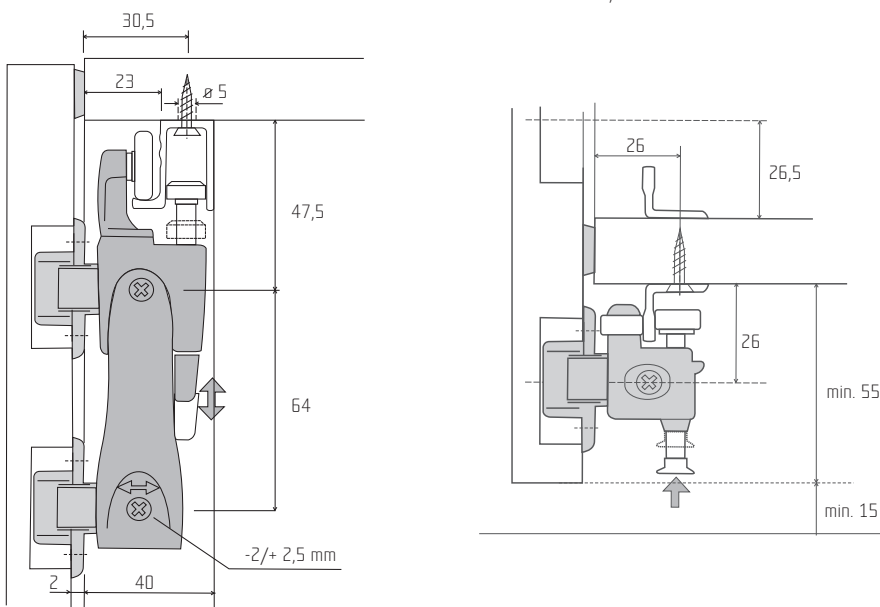

S25

PRO SKLÁDACÍ
DVEŘE

Detail horního vozíku
(pro levé i pravé dveře)

Detail dolního vozíku
(pro levé i pravé dveře, možnost
montáže i pod dno skříně)

Středové závěsy součástí sady

SOUČÁSTI SYSTÉMU:

Sada S25

Součástí sady
4 x naložený závěs

11C0S25

Horní lišta

11D1HORNXX

Spodní lišta

11D1DOLNXX

25 kg

kuličkové
ložisko

min.
16 mm

horní
vedení

20 - 50

S25

Systém pro skládací dveře do skříní. Dolní vozík umožňuje montáž na dno i pod dnem skříně. Vozíky jsou vyrobeny z odolného plastu, horní vozík má namáhané díly z ocelového plechu, který je krytý plastovým dílem, takže je nejenom zaručena výborná funkčnost, ale i estetický dojem.