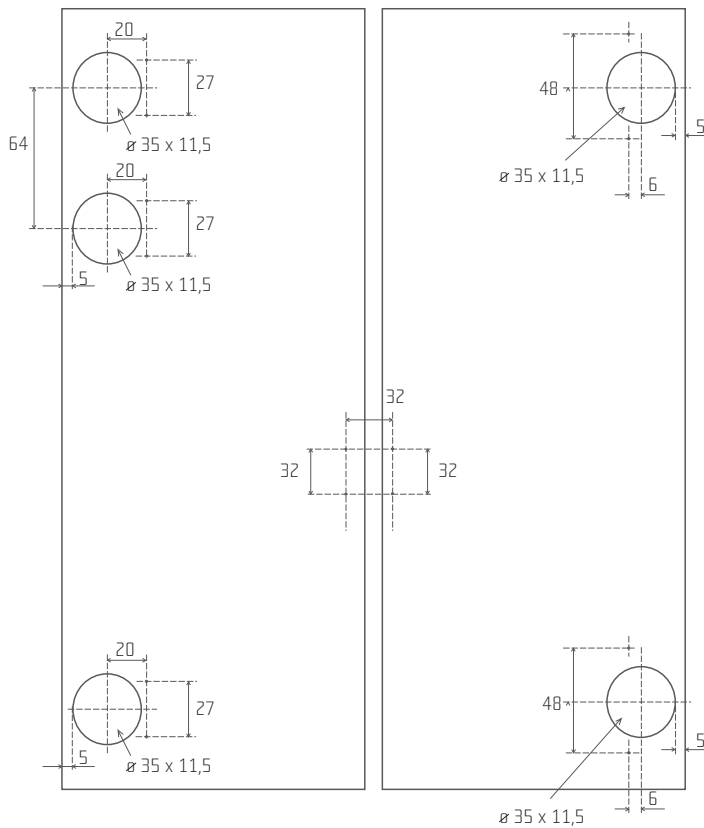

S25

PRO SKLÁDACÍ
DVEŘE

Detail horního vozíku
(pro levé i pravé dveře)

Detail dolního vozíku
(pro levé i pravé dveře, možnost
montáže i pod dno skříně)

Středové závěsy součástí sady

SOUČÁSTI SYSTÉMU:

Sada S25

Součástí sady
4 x naložený závěs

11C0S25

Horní lišta

11D1HORNXX

Spodní lišta

11D1DOLNXX

25 kg

kuličkové
ložisko

min.
16 mm

horní
vedení

20 - 50

S25

Systém pro skládací dveře do skříní. Dolní vozík umožňuje montáž na dno i pod dnem skříně. Vozíky jsou vyrobeny z odolného plastu, horní vozík má namáhané díly z ocelového plechu, který je krytý plastovým dílem, takže je nejenom zaručena výborná funkčnost, ale i estetický dojem.