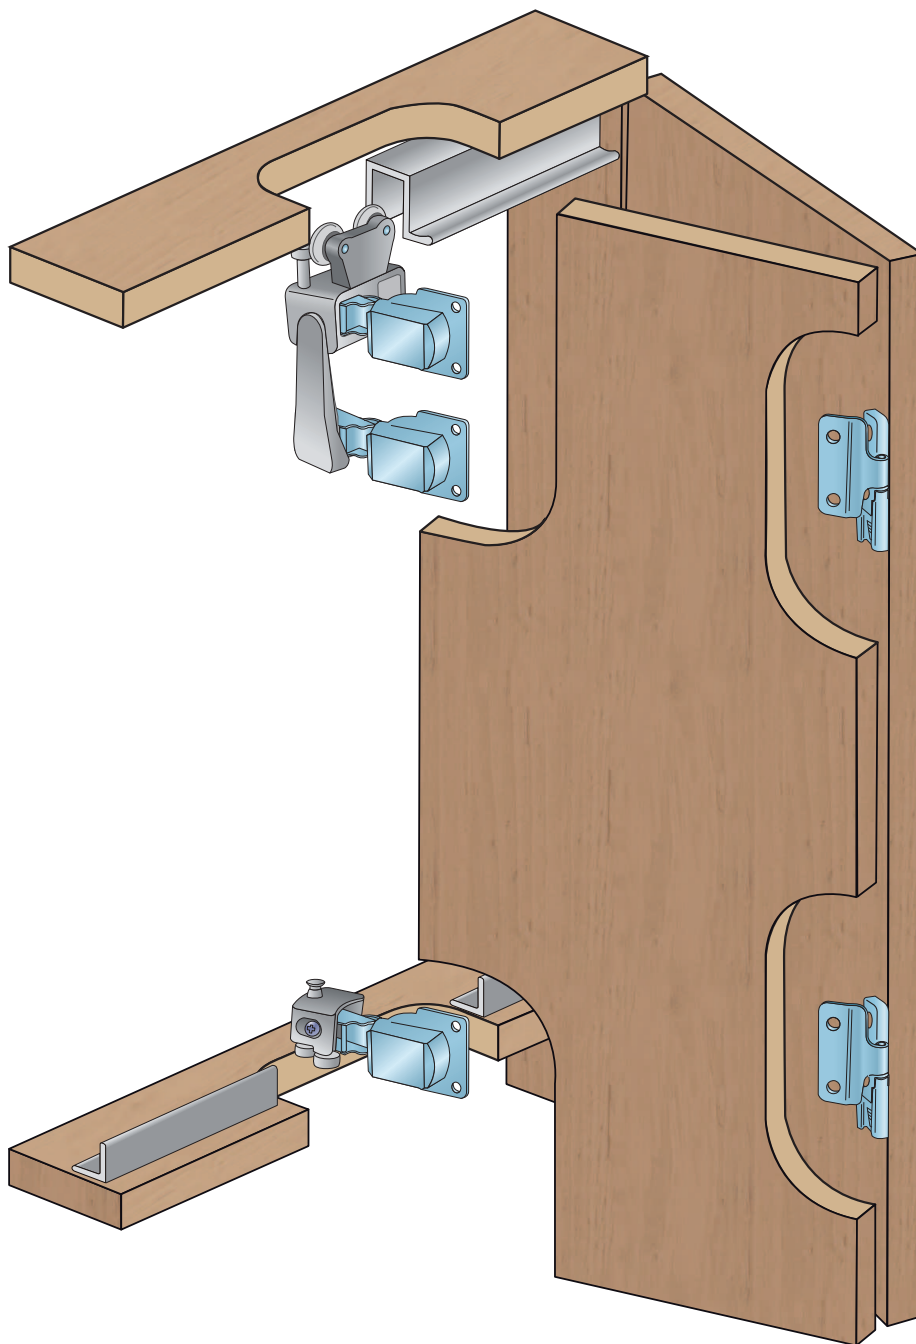

S25

PRO SKLÁDACÍ
DVEŘE

Detail horního vozíku
(pro levé i pravé dveře)

Detail dolního vozíku
(pro levé i pravé dveře, možnost
montáže i pod dno skříně)

Středové závěsy součástí sady

SOUČÁSTI SYSTÉMU:

Sada S25

Součástí sady
4 x naložený závěs

11C0S25

Horní lišta

11D1HORNXX

Spodní lišta

11D1DOLNXX

25 kg

kuličkové
ložisko

min.
16 mm

horní
vedení

20 - 50

S25

Systém pro skládací dveře do skříní. Dolní vozík umožňuje montáž na dno i pod dnem skříně. Vozíky jsou vyrobeny z odolného plastu, horní vozík má namáhané díly z ocelového plechu, který je krytý plastovým dílem, takže je nejenom zaručena výborná funkčnost, ale i estetický dojem.