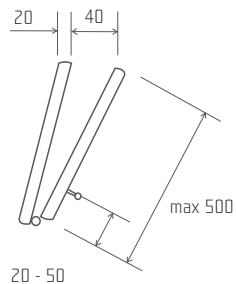

S25

PRO SKLÁDACÍ
DVEŘE

Detail horního vozíku
(pro levé i pravé dveře)

Detail dolního vozíku
(pro levé i pravé dveře, možnost
montáže i pod dno skříně)

Středové závěsy součástí sady

SOUČÁSTI SYSTÉMU:

Sada S25

Součástí sady
4 x naložený závěs

11C0S25

Horní lišta

11D1HORNXX

Spodní lišta

11D1DOLNXX

25 kg

kuličkové
ložisko

min.
16 mm

horní
vedení

20 - 50

S25

Systém pro skládací dveře do skříní. Dolní vozík umožňuje montáž na dno i pod dnem skříně. Vozíky jsou vyrobeny z odolného plastu, horní vozík má namáhané díly z ocelového plechu, který je krytý plastovým dílem, takže je nejenom zaručena výborná funkčnost, ale i estetický dojem.