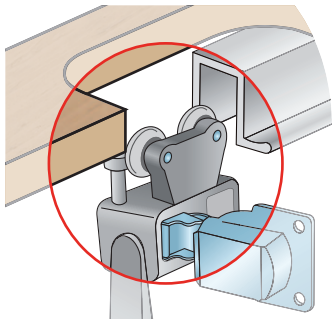

S25

PRO SKLÁDACÍ
DVEŘE

Detail horního vozíku
(pro levé i pravé dveře)

Detail dolního vozíku
(pro levé i pravé dveře, možnost
montáže i pod dno skříně)

Středové závěsy součástí sady

SOUČÁSTI SYSTÉMU:

Sada S25

Součástí sady
4 x naložený závěs

11C0S25

Horní lišta

11D1HORNXX

Spodní lišta

11D1DOLNXX

25 kg

kuličkové
ložisko

min.
16 mm

horní
vedení

20 - 50

S25

Systém pro skládací dveře do skříní. Dolní vozík umožňuje montáž na dno i pod dnem skříně. Vozíky jsou vyrobeny z odolného plastu, horní vozík má namáhané díly z ocelového plechu, který je krytý plastovým dílem, takže je nejenom zaručena výborná funkčnost, ale i estetický dojem.