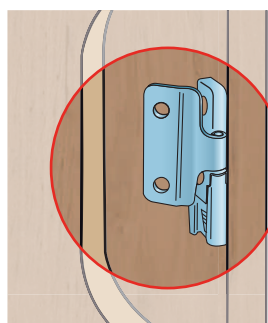

S25

PRO SKLÁDACÍ
DVEŘE

Detail horního vozíku
(pro levé i pravé dveře)

Detail dolního vozíku
(pro levé i pravé dveře, možnost
montáže i pod dno skříně)

Středové závěsy součástí sady

SOUČÁSTI SYSTÉMU:

Sada S25

Součástí sady
4 x naložený závěs

11C0S25

Horní lišta

11D1HORNXX

Spodní lišta

11D1DOLNXX

25 kg

kuličkové
ložisko

min.
16 mm

horní
vedení

20 - 50

S25

Systém pro skládací dveře do skříní. Dolní vozík umožňuje montáž na dno i pod dnem skříně. Vozíky jsou vyrobeny z odolného plastu, horní vozík má namáhané díly z ocelového plechu, který je krytý plastovým dílem, takže je nejenom zaručena výborná funkčnost, ale i estetický dojem.