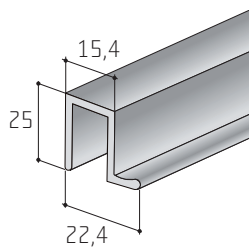

S25

PRO SKLÁDACÍ
DVEŘE

Detail horního vozíku
(pro levé i pravé dveře)

Detail dolního vozíku
(pro levé i pravé dveře, možnost
montáže i pod dno skříně)

Středové závěsy součástí sady

SOUČÁSTI SYSTÉMU:

Sada S25

Součástí sady
4 x naložený závěs

11C0S25

Horní lišta

11D1HORNXX

Spodní lišta

11D1DOLNXX

25 kg

kuličkové
ložisko

min.
16 mm

horní
vedení

20 - 50

S25

Systém pro skládací dveře do skříní. Dolní vozík umožňuje montáž na dno i pod dnem skříně. Vozíky jsou vyrobeny z odolného plastu, horní vozík má namáhané díly z ocelového plechu, který je krytý plastovým dílem, takže je nejenom zaručena výborná funkčnost, ale i estetický dojem.