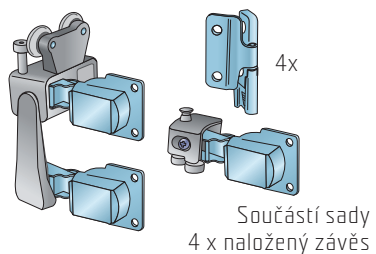

S25

PRO SKLÁDACÍ
DVEŘE

Detail horního vozíku
(pro levé i pravé dveře)

Detail dolního vozíku
(pro levé i pravé dveře, možnost
montáže i pod dno skříně)

Středové závěsy součástí sady

SOUČÁSTI SYSTÉMU:

Sada S25

Součástí sady
4 x naložený závěs

11C0S25

Horní lišta

11D1HORNXX

Spodní lišta

11D1DOLNXX

25 kg

kuličkové
ložisko

min.
16 mm

horní
vedení

20 - 50

S25

Systém pro skládací dveře do skříní. Dolní vozík umožňuje montáž na dno i pod dnem skříně. Vozíky jsou vyrobeny z odolného plastu, horní vozík má namáhané díly z ocelového plechu, který je krytý plastovým dílem, takže je nejenom zaručena výborná funkčnost, ale i estetický dojem.