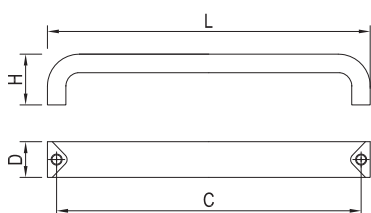

CORDOBA

ROZTEČ VRTÁNÍ C (mm)	DÉLKA L (mm)	ŠÍŘKA D (mm)	VÝŠKA H (mm)	CHROM	IMITACE NE-REZI	BÍLÁ	ČERNÁ
160	257	30	30	157606	157609	-	-
192	289	30	30	157607	157610	157612	157613
192	321	30	30	157608	157611	-	-

bílá

černá

RECIFE

ROZTEČ VRTÁNÍ C (mm)	DÉLKA L (mm)	ŠÍŘKA D (mm)	VÝŠKA H (mm)	CHROM	IMITACE NE-REZI
128	137	20	28	157632	157638
192	201	20	28	157633	157639
224	233	20	28	157634	157640
256	265	20	28	157635	157641
320	329	20	28	157636	157642
448	457	20	28	157637	157643

PJOTR

ROZTEČ VRTÁNÍ C (mm)	DÉLKA L (mm)	ŠÍŘKA D (mm)	VÝŠKA H (mm)	CHROM	IMITACE NE-REZI
128	198	26	26	157670	157673
160	198	26	26	157671	157674
192	198	26	26	157672	157675