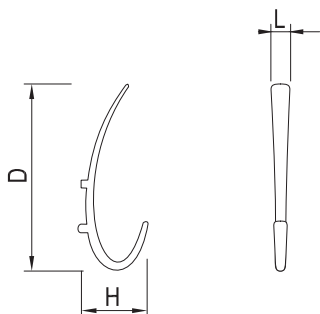

4 ÚCHYTKY A VĚŠÁKY

VĚŠÁKY

ŠÍŘKA L (mm)	VÝŠKA D (mm)	HLOUBKA H (mm)	SATIN CHROM	CHROM	BROUŠENÝ NIKL
15	65	50	157321	157323	157322

ŠÍŘKA L (mm)	VÝŠKA D (mm)	HLOUBKA H (mm)	SATIN CHROM	CHROM	BROUŠENÝ NIKL
15	120	70	157324	157326	157325

ŠÍŘKA L (mm)	VÝŠKA D (mm)	HLOUBKA H (mm)	SATIN CHROM	CHROM	BROUŠENÝ NIKL
90	110	45	157687	157688	157689