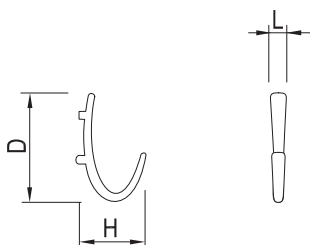

4 ÚCHYTKY A VĚŠÁKY

VĚŠÁKY

ŠÍŘKA L (mm)	VÝŠKA D (mm)	HLOUBKA H (mm)	SATIN CHROM	CHROM	BROUŠENÝ NIKL
15	65	50	157321	157323	157322

ŠÍŘKA L (mm)	VÝŠKA D (mm)	HLOUBKA H (mm)	SATIN CHROM	CHROM	BROUŠENÝ NIKL
15	120	70	157324	157326	157325

ŠÍŘKA L (mm)	VÝŠKA D (mm)	HLOUBKA H (mm)	SATIN CHROM	CHROM	BROUŠENÝ NIKL
90	110	45	157687	157688	157689