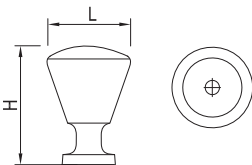

ROZTEČ VRTÁNÍ C (mm)	PRŮMĚR (mm)	VÝŠKA H (mm)	SATIN NIKL	SATIN CHROM	CHROM	MOSAZ
KNOPKA	18	23	<b>35261</b>	<b>35262</b>	<b>35263</b>	-
KNOPKA	25	32	<b>35271</b>	<b>35272</b>	<b>35273</b>	<b>35274</b>

ROZTEČ VRTÁNÍ C (mm)	PRŮMĚR (mm)	VÝŠKA H (mm)	SATIN NIKL	SATIN CHROM	CHROM	BROUŠENÝ NIKL
KNOPKA	15	24	<b>157305</b>	<b>157306</b>	<b>157308</b>	<b>157307</b>

ROZTEČ VRTÁNÍ C (mm)	PRŮMĚR (mm)	VÝŠKA H (mm)	SATIN NIKL	SATIN CHROM	CHROM	BROUŠENÝ NIKL	ČERNÁ
KNOPKA	15,5	27	<b>157289</b>	<b>157290</b>	<b>157292</b>	<b>157291</b>	<b>157293</b>
KNOPKA	20,5	34,5	<b>157294</b>	<b>157295</b>	<b>157297</b>	<b>157296</b>	<b>157299</b>