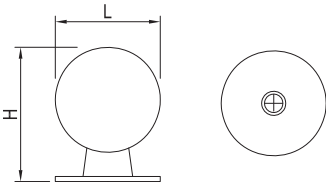

ROZTEČ VRTÁNÍ C (mm)	PRŮMĚR (mm)	VÝŠKA H (mm)	SATIN NIKL	SATIN CHROM	CHROM	MOSAZ
KNOPKA	18	23	<b>35261</b>	<b>35262</b>	<b>35263</b>	-
KNOPKA	25	32	<b>35271</b>	<b>35272</b>	<b>35273</b>	<b>35274</b>

ROZTEČ VRTÁNÍ C (mm)	PRŮMĚR (mm)	VÝŠKA H (mm)	SATIN NIKL	SATIN CHROM	CHROM	BROUŠENÝ NIKL
KNOPKA	15	24	<b>157305</b>	<b>157306</b>	<b>157308</b>	<b>157307</b>

ROZTEČ VRTÁNÍ C (mm)	PRŮMĚR (mm)	VÝŠKA H (mm)	SATIN NIKL	SATIN CHROM	CHROM	BROUŠENÝ NIKL	ČERNÁ
KNOPKA	15,5	27	<b>157289</b>	<b>157290</b>	<b>157292</b>	<b>157291</b>	<b>157293</b>
KNOPKA	20,5	34,5	<b>157294</b>	<b>157295</b>	<b>157297</b>	<b>157296</b>	<b>157299</b>