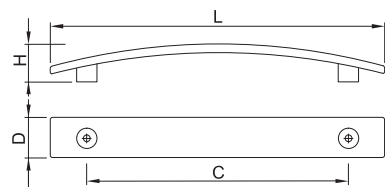

| ROZTEČ VRTÁNÍ C (mm) | DÉLKA L (mm) | ŠÍŘKA D (mm) | VÝŠKA H (mm) | STŘÍBRNÁ     | IMITACE NE-REZI |
|----------------------|--------------|--------------|--------------|--------------|-----------------|
| 160                  | 216          | 23           | 28           | <b>77942</b> | <b>77943</b>    |
| 256                  | 341          | 23           | 28           | <b>77944</b> | <b>77945</b>    |

4

5

6

| ROZTEČ VRTÁNÍ C (mm) | DÉLKA L (mm) | ŠÍŘKA D (mm) | VÝŠKA H (mm) | STARÁ MĚĎ     | BROUŠENÝ NIKL | CHROM         |
|----------------------|--------------|--------------|--------------|---------------|---------------|---------------|
| KNOPKA               | 36           | 27           | 24           | <b>157267</b> | <b>157268</b> | <b>157269</b> |
| 96                   | 156          | 27           | 24           | <b>157270</b> | <b>157273</b> | <b>157276</b> |
| 128                  | 188          | 27           | 24           | <b>157271</b> | <b>157274</b> | <b>157277</b> |
| 160                  | 230          | 27           | 24           | <b>157272</b> | <b>157275</b> | <b>157278</b> |

7

8

9

10

11

12

| ROZTEČ VRTÁNÍ C (mm) | DÉLKA L (mm) | ŠÍŘKA D (mm) | VÝŠKA H (mm) | SATIN CHROM  | BROUŠENÝ NIKL |
|----------------------|--------------|--------------|--------------|--------------|---------------|
| 128                  | 160          | 25           | 27           | <b>35832</b> | <b>35837</b>  |