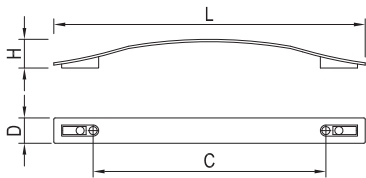

| ROZTEČ VRTÁNÍ C (mm) | DÉLKA L (mm) | ŠÍŘKA D (mm) | VÝŠKA H (mm) | STŘÍBRNÁ     | IMITACE NE-REZI |
|----------------------|--------------|--------------|--------------|--------------|-----------------|
| 160                  | 216          | 23           | 28           | <b>77942</b> | <b>77943</b>    |
| 256                  | 341          | 23           | 28           | <b>77944</b> | <b>77945</b>    |

4

5

6

| ROZTEČ VRTÁNÍ C (mm) | DÉLKA L (mm) | ŠÍŘKA D (mm) | VÝŠKA H (mm) | STARÁ MĚĎ     | BROUŠENÝ NIKL | CHROM         |
|----------------------|--------------|--------------|--------------|---------------|---------------|---------------|
| KNOPKA               | 36           | 27           | 24           | <b>157267</b> | <b>157268</b> | <b>157269</b> |
| 96                   | 156          | 27           | 24           | <b>157270</b> | <b>157273</b> | <b>157276</b> |
| 128                  | 188          | 27           | 24           | <b>157271</b> | <b>157274</b> | <b>157277</b> |
| 160                  | 230          | 27           | 24           | <b>157272</b> | <b>157275</b> | <b>157278</b> |

7

8

9

10

11

12

| ROZTEČ VRTÁNÍ C (mm) | DÉLKA L (mm) | ŠÍŘKA D (mm) | VÝŠKA H (mm) | SATIN CHROM  | BROUŠENÝ NIKL |
|----------------------|--------------|--------------|--------------|--------------|---------------|
| 128                  | 160          | 25           | 27           | <b>35832</b> | <b>35837</b>  |