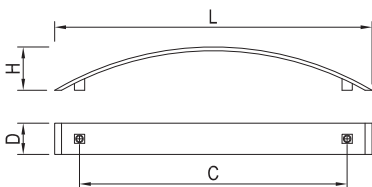

4

5

6

| ROZTEČ VRTÁNÍ C (mm) | DÉLKA L (mm) | ŠÍŘKA D (mm) | VÝŠKA H (mm) | STARÁ MĚĎ     | BROUŠENÝ NIKL | CHROM         |
|----------------------|--------------|--------------|--------------|---------------|---------------|---------------|
| KNOPKA               | 36           | 27           | 24           | <b>157267</b> | <b>157268</b> | <b>157269</b> |
| 96                   | 156          | 27           | 24           | <b>157270</b> | <b>157273</b> | <b>157276</b> |
| 128                  | 188          | 27           | 24           | <b>157271</b> | <b>157274</b> | <b>157277</b> |
| 160                  | 230          | 27           | 24           | <b>157272</b> | <b>157275</b> | <b>157278</b> |

7

8

9

10

11

12

| ROZTEČ VRTÁNÍ C (mm) | DÉLKA L (mm) | ŠÍŘKA D (mm) | VÝŠKA H (mm) | SATIN CHROM  | BROUŠENÝ NIKL |
|----------------------|--------------|--------------|--------------|--------------|---------------|
| 128                  | 160          | 25           | 27           | <b>35832</b> | <b>35837</b>  |