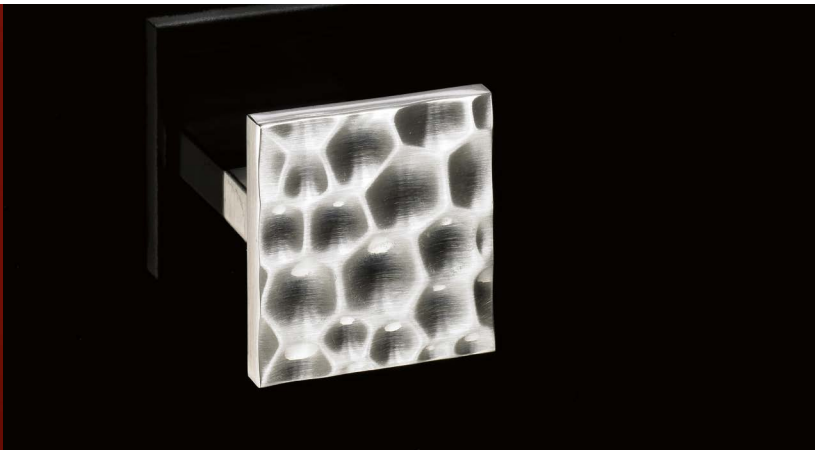

## Solda

## Londa

1 Verchromt glanz  
Bright chrome plated  
Chromé brillant  
Chromovaná lesklá

1 Verchromt glanz  
Bright chrome plated  
Chromé brillant  
Chromovaná lesklá

2 Edelstahl Optik gebürstet  
Brushed stainless-steel look  
Aspect inox brossé  
Nerezový vzhled kartáčovaný

2 Edelstahl Optik gebürstet  
Brushed stainless-steel look  
Aspect inox brossé  
Nerezový vzhled kartáčovaný

			☐
1	9 113 404	20	
2	9 113 403	20	

			☐
1	9 113 397	20	
2	9 113 396	20	