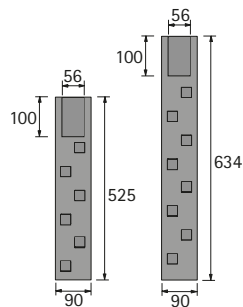

Spojovací deska pro úhlové sestavy

► Ocel, prášková barva, aluminium finiš

Obj. č.	Balení
0 048 443	1/2 ks

Krytka Plain

► Nacvakne se bez použití nářadí
 ► Ocel, prášková barva lesklá, aluminium finiš

Výrobek	Výška mm	Obj. č.	Balení
S plynulým seřizením výšky	634	9 078 772	1 ks
S krokovým seřizením výšky	525	9 078 778	1 ks

Krytka Square

► Nacvakne se bez použití nářadí
 ► Ocel, prášková barva lesklá, aluminium finiš

Výrobek	Výška mm	Obj. č.	Balení
S plynulým seřizením výšky	634	9 078 770	1 ks
S krokovým seřizením výšky	525	9 078 776	1 ks