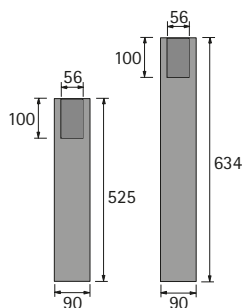

Spojovací deska pro úhlové sestavy

► Ocel, prášková barva, aluminium finiš

Obj. č.	Balení
0 048 443	1/2 ks

Krytka Plain

► Nacvakne se bez použití nářadí
 ► Ocel, prášková barva lesklá, aluminium finiš

Výrobek	Výška mm	Obj. č.	Balení
S plynulým seřizením výšky	634	9 078 772	1 ks
S krokovým seřizením výšky	525	9 078 778	1 ks

Krytka Square

► Nacvakne se bez použití nářadí
 ► Ocel, prášková barva lesklá, aluminium finiš

Výrobek	Výška mm	Obj. č.	Balení
S plynulým seřizením výšky	634	9 078 770	1 ks
S krokovým seřizením výšky	525	9 078 776	1 ks