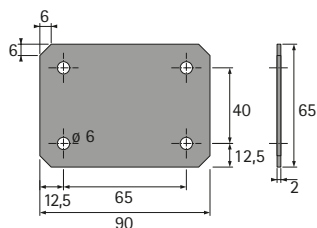

Spojovací deska pro úhlové sestavy

► Ocel, prášková barva, aluminium finiš

Obj. č.	Balení
0 048 443	1/2 ks

Krytka Plain

► Nacvakne se bez použití nářadí
 ► Ocel, prášková barva lesklá, aluminium finiš

Výrobek	Výška mm	Obj. č.	Balení
S plynulým seřizením výšky	634	9 078 772	1 ks
S krokovým seřizením výšky	525	9 078 778	1 ks

Krytka Square

► Nacvakne se bez použití nářadí
 ► Ocel, prášková barva lesklá, aluminium finiš

Výrobek	Výška mm	Obj. č.	Balení
S plynulým seřizením výšky	634	9 078 770	1 ks
S krokovým seřizením výšky	525	9 078 776	1 ks