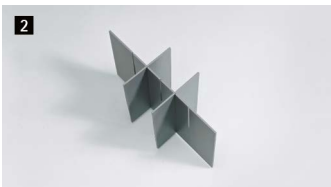

Systemy pro uložení odpadků

- ▶ Systemy pro uložení odpadků v zásuvkách
- ▶ Příslušenství ArciTech Pull a InnoTech Pull

Příslušenství ArciTech Pull a InnoTech Pull

- ▶ Vybavení pro ArciTech Pull a InnoTech Pull
- ▶ Multifunkční rám se sadou k zametání a oklepávací tyčí na kávovou sedlinu
- ▶ Praktické členění na čisticí prostředky atd.,
- ▶ Sada k zametání a členění: plast
- ▶ Oklepávací tyč: ocel

Výrobek	Obj. č.	Balení
1 Sada k zametání s oklepávací tyčí pro nádobu 11 l	9 132 391	1 sada
2 Členění pro nádobu 11 l	9 132 392	1 sada
3 Členění pro nádobu 17 l	9 132 393	1 sada

Pedál ArciTech Pull a InnoTech Pull