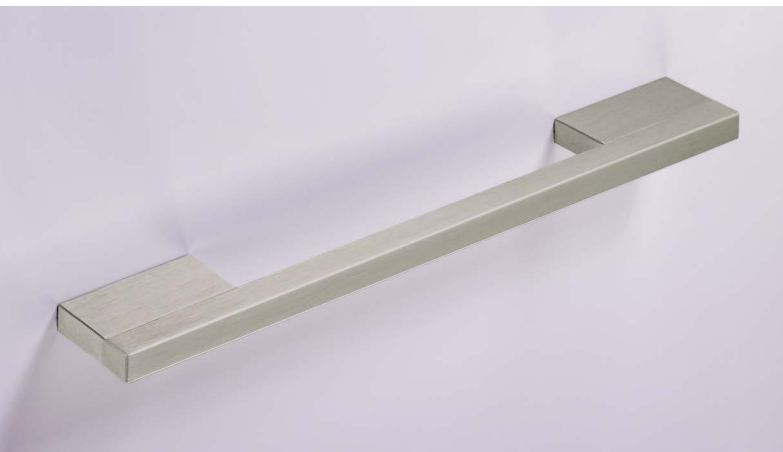

Imperia

Evisa

Edelstahl Optik gebürstet
Brushed stainless-steel look
Aspect inox brossé
Nerezový vzhled kartáčovaný

1 Verchromt glanz
Bright chrome plated
Chromé brillant
Chromovaná lesklá

2 Verchromt matt
Matt chrome plated
Chromé mat
Chromovaná matná

3 Edelstahl Optik gebürstet
Brushed stainless-steel look
Aspect inox brossé
Nerezový vzhled kartáčovaný

•••			□
192	220	9 995 585	40
224	252	9 995 586	40
320	348	9 995 587	40
448	476	9 995 588	40
541	569	9 995 589	40
560	588	9 995 590	40