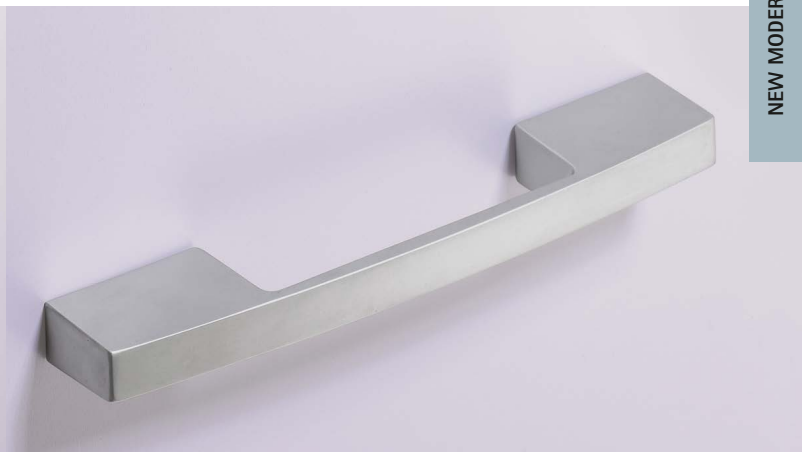

Imperia

Evisa

Edelstahl Optik gebürstet
Brushed stainless-steel look
Aspect inox brossé
Nerezový vzhled kartáčovaný

1 Verchromt glanz
Bright chrome plated
Chromé brillant
Chromovaná lesklá

2 Verchromt matt
Matt chrome plated
Chromé mat
Chromovaná matná

3 Edelstahl Optik gebürstet
Brushed stainless-steel look
Aspect inox brossé
Nerezový vzhled kartáčovaný

•••			□
192	220	9 995 585	40
224	252	9 995 586	40
320	348	9 995 587	40
448	476	9 995 588	40
541	569	9 995 589	40
560	588	9 995 590	40