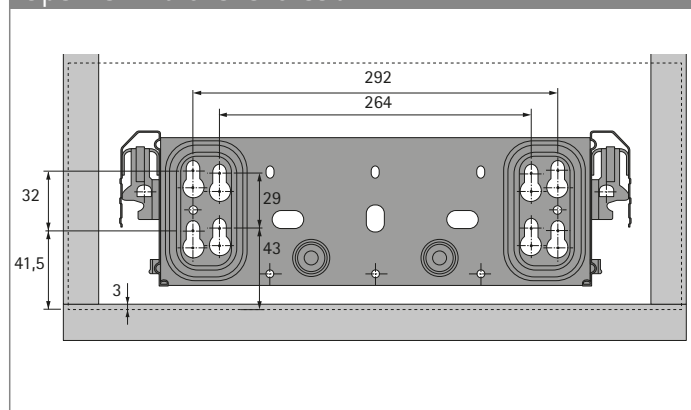

- ▶ Big Org@Tower Systema Top 2000, světlá šířka 392 mm
- ▶ Ocelová zásuvka

Ocelová zásuvka s předmontovaným čepem

- ▶ Celokovová zásuvka s OrgaLine
- ▶ Výsuvy jsou skryté v prostoru dvojitého boku
- ▶ Beznářadová montáž nasunutím
- ▶ Potřebná výška čela závisí na daném příslušenství
- ▶ Minimální výška čela 2 HE
- ▶ Aktivátor pravý pro Stop Control je předmontován na ocelové zásuvce
- ▶ Ocel, prášková barva

Příslušenství viz:

- ▶ Šrouby pro přichycení čela, viz níže
- ▶ Výsuvy, viz str. 144
- ▶ Příslušenství, viz str. 146 - 150

Světlá šířka EB mm	Min. světlá hloubka mm	Vnější rozměry mm	Vnitřní rozměry mm	Obj. č. / Barva		Balení
				aluminium finiš	černá	
392	530	370 x 514	327 x 490	0 020 722	9 061 152	1/92 ks
392	730	370 x 714	327 x 690	0 020 532	9 061 151	1/69 ks

Upevnění naloženého čela

Upevnění vloženého čela

Šroub pro upevnění čela

- ▶ Ocel pozinkovaná

Rozměry mm	Povrchová úprava	Obj. č.	Balení
ø 5 x 14	pozinkovaný	0 076 222	200 ks
ø 5 x 16	pozinkovaný	0 052 996	200 ks
ø 6,3 x 14	pozinkovaný	0 046 700	200 ks
ø 6,3 x 16	pozinkovaný	0 046 701	200 ks
ø 5 x 14, hlava ø 10,5 (pro předmontáž na čelo)	pozinkovaný	9 138 384	200 ks
ø 6,3 x 14, hlava ø 10,5 (pro předmontáž na čelo)	pozinkovaný	9 138 386	200 ks