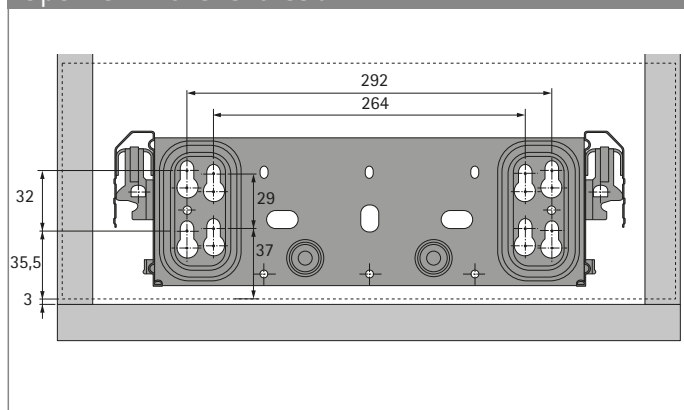

- ▶ Big Org@Tower Systema Top 2000, světlá šířka 392 mm
- ▶ Ocelová zásuvka

Ocelová zásuvka s předmontovaným čepem

- ▶ Celokovová zásuvka s OrgaLine
- ▶ Výsuvy jsou skryté v prostoru dvojitého boku
- ▶ Beznářadová montáž nasunutím
- ▶ Potřebná výška čela závisí na daném příslušenství
- ▶ Minimální výška čela 2 HE
- ▶ Aktivátor pravý pro Stop Control je předmontován na ocelové zásuvce
- ▶ Ocel, prášková barva

Příslušenství viz:

- ▶ Šrouby pro přichycení čela, viz níže
- ▶ Výsuvy, viz str. 144
- ▶ Příslušenství, viz str. 146 - 150

Světlá šířka EB mm	Min. světlá hloubka mm	Vnější rozměry mm	Vnitřní rozměry mm	Obj. č. / Barva		Balení
				aluminium finiš	černá	
392	530	370 x 514	327 x 490	0 020 722	9 061 152	1/92 ks
392	730	370 x 714	327 x 690	0 020 532	9 061 151	1/69 ks

Upevnění naloženého čela

Upevnění vloženého čela

Šroub pro upevnění čela

- ▶ Ocel pozinkovaná

Rozměry mm	Povrchová úprava	Obj. č.	Balení
ø 5 x 14	pozinkovaný	0 076 222	200 ks
ø 5 x 16	pozinkovaný	0 052 996	200 ks
ø 6,3 x 14	pozinkovaný	0 046 700	200 ks
ø 6,3 x 16	pozinkovaný	0 046 701	200 ks
ø 5 x 14, hlava ø 10,5 (pro předmontáž na čelo)	pozinkovaný	9 138 384	200 ks
ø 6,3 x 14, hlava ø 10,5 (pro předmontáž na čelo)	pozinkovaný	9 138 386	200 ks