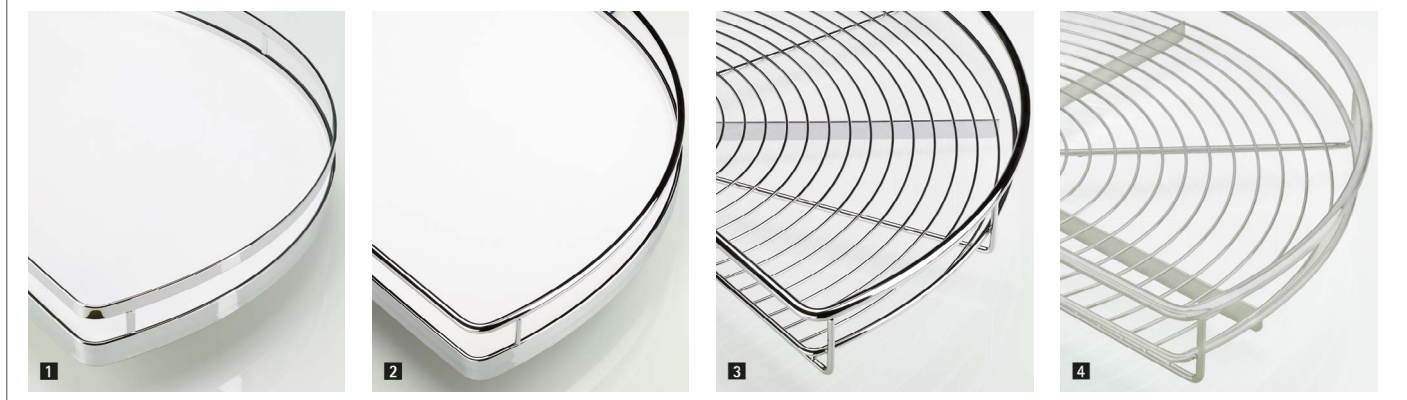

Půlkruhové otočné police