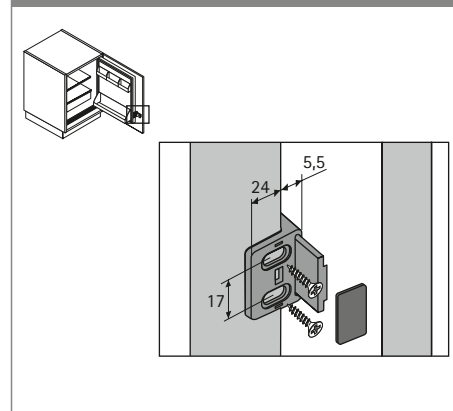

Speciální závěs

- Unašec pro vestavné lednice
- Pro otvíravé dveře

- Lze použít pro vestavné lednice
- Umožňuje současné otevření dveří nábytku a lednice
- Kompletní sada včetně vodící lišty, adaptéru pro dveře lednice a krytek
- Plast bílý

Sada obsahuje:

- 1 ks vodící lišta
- 1 ks krytka pro vodící lištu
- 1 ks adaptér pro dveře lednice
- 1 ks krytka adaptéru pro dveře lednice

Unašec pro vestavné lednice

Obj. č.	Balení
9 079 390	1 sada

Montáž

Montáž

Příklad montáže