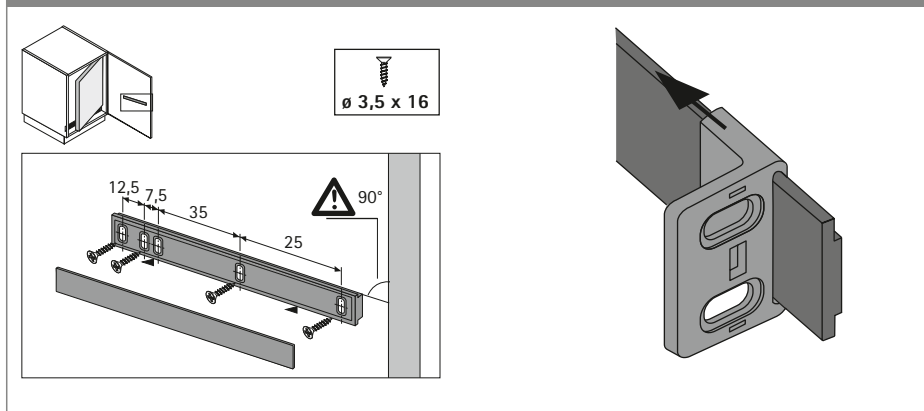

Speciální závěs

- Unašec pro vestavné lednice
- Pro otvíravé dveře

- Lze použít pro vestavné lednice
- Umožňuje současné otevření dveří nábytku a lednice
- Kompletní sada včetně vodící lišty, adaptéru pro dveře lednice a krytek
- Plast bílý

Sada obsahuje:

- 1 ks vodící lišta
- 1 ks krytka pro vodící lištu
- 1 ks adaptér pro dveře lednice
- 1 ks krytka adaptéru pro dveře lednice

Unašec pro vestavné lednice

Obj. č.	Balení
9 079 390	1 sada

Montáž

Montáž

Příklad montáže