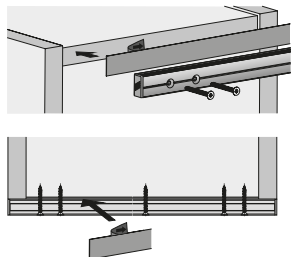

- ▶ SlideLine M, naložené dveře
- ▶ Jednotlivé součásti

Distanční profil

- ▶ Pro vyrovnání odskoku police
- ▶ Zabraňuje prohnutí nosných profilů
- ▶ Jednoduchá montáž nalepením na hranu materiálu mezi boky případně mezistěny
- ▶ Přiléhavé řešení bez mezery mezi hranou a profilem
- ▶ Dodává se v roli 15 m
- ▶ Lze snadno zkrátit
- ▶ Tloušťka 1 mm
- ▶ Barva: šedá

Výška profilu mm	Tloušťka materiálu mm	Obj. číslo	Bal.
16	16 - 19	9 200 421	1 ks
22	22 - 25	9 200 422	1 ks

Distanční držák

- ▶ Pro svislé seřízení závěsných skříněk
- ▶ Seřízení hloubky 15 - 25 mm
- ▶ Jednoduchá montáž samolepicí páskou; je možné dodatečné přišroubování
- ▶ Plast černý