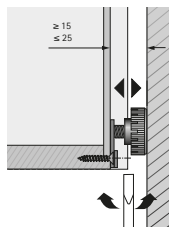

- ▶ SlideLine M, naložené dveře
- ▶ Jednotlivé součásti

Distanční profil

- ▶ Pro vyrovnání odskoku police
- ▶ Zabraňuje prohnutí nosných profilů
- ▶ Jednoduchá montáž nalepením na hranu materiálu mezi boky případně mezistěny
- ▶ Přiléhavé řešení bez mezery mezi hranou a profilem
- ▶ Dodává se v roli 15 m
- ▶ Lze snadno zkrátit
- ▶ Tloušťka 1 mm
- ▶ Barva: šedá

Výška profilu mm	Tloušťka materiálu mm	Obj. číslo	Bal.
16	16 - 19	9 200 421	1 ks
22	22 - 25	9 200 422	1 ks

Distanční držák

- ▶ Pro svislé seřízení závěsných skříněk
- ▶ Seřízení hloubky 15 - 25 mm
- ▶ Jednoduchá montáž samolepicí páskou; je možné dodatečné přišroubování
- ▶ Plast černý