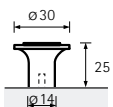

		☐
1	9 112 652	100
2	9 206 130	100
3	9 206 131	100

Batulo

Zinn Optik
Pewter look
Aspect étain
Činový vzhled

		☐
	0 115 265	50