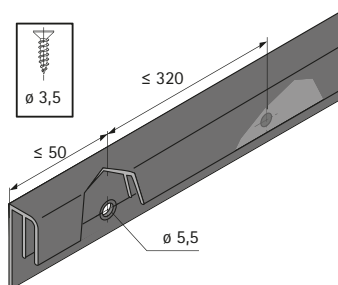

- ▶ TopLine 1, vložené dveře
- ▶ Jednotlivé součásti

Systém dolního vedení STB 15

- ▶ Montáž před dno korpusu
- ▶ Kluzné vedení pro kompaktní rozměry
- ▶ Výška soklu min. 50 mm
- ▶ Velký úhelník se dá seřídít pro použití dveří tl. od 16 do 19 mm

Sada dolního vedení dveří STB 15

- ▶ Pro sokl líčující se dnem (odsazení soklu 0 mm)

Sada obsahuje:

- ▶ Vodicí díly pro přední dveře
- ▶ Vodicí díly pro zadní dveře
- ▶ Koncové dorazy do vodicího profilu

Upozornění:

- ▶ Profily je třeba objednat zvlášť

Počet dveří	Obj. číslo	Bal.
2	0 045 199	1 sada
3	0 045 200	1 sada

Vodicí profil STB 15

- ▶ Hliník eloxovaný

Délka mm	Obj. číslo	Bal.
3000	0 071 115	1/4 ks
6000	0 045 201	1/4 ks