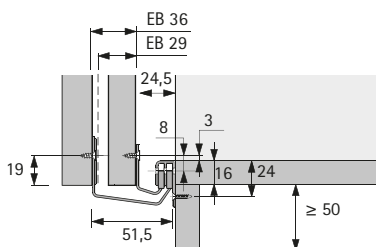

- ▶ TopLine 1, vložené dveře
- ▶ Jednotlivé součásti

Systém dolního vedení STB 15

- ▶ Montáž před dno korpusu
- ▶ Kluzné vedení pro kompaktní rozměry
- ▶ Výška soklu min. 50 mm
- ▶ Velký úhelník se dá seřídít pro použití dveří tl. od 16 do 19 mm

Sada dolního vedení dveří STB 15

- ▶ Pro sokl líčující se dnem (odsazení soklu 0 mm)

Sada obsahuje:

- ▶ Vodicí díly pro přední dveře
- ▶ Vodicí díly pro zadní dveře
- ▶ Koncové dorazy do vodicího profilu

Upozornění:

- ▶ Profily je třeba objednat zvlášť

Počet dveří	Obj. číslo	Bal.
2	0 045 199	1 sada
3	0 045 200	1 sada

Vodicí profil STB 15

- ▶ Hliník eloxovaný

Délka mm	Obj. číslo	Bal.
3000	0 071 115	1/4 ks
6000	0 045 201	1/4 ks