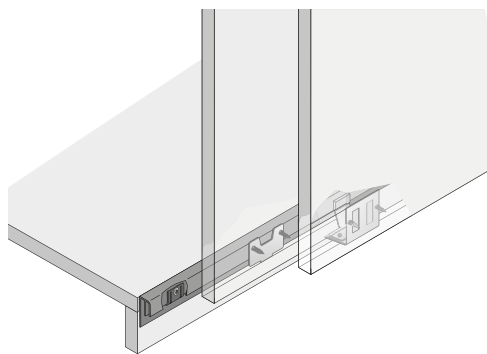

- ▶ TopLine 1, vložené dveře
- ▶ Jednotlivé součásti

Systém dolního vedení STB 15

- ▶ Montáž před dno korpusu
- ▶ Kluzné vedení pro kompaktní rozměry
- ▶ Výška soklu min. 50 mm
- ▶ Velký úhelník se dá seřídít pro použití dveří tl. od 16 do 19 mm

Sada dolního vedení dveří STB 15

- ▶ Pro sokl líčující se dnem (odsazení soklu 0 mm)

Sada obsahuje:

- ▶ Vodicí díly pro přední dveře
- ▶ Vodicí díly pro zadní dveře
- ▶ Koncové dorazy do vodicího profilu

Upozornění:

- ▶ Profily je třeba objednat zvlášť

Počet dveří	Obj. číslo	Bal.
2	0 045 199	1 sada
3	0 045 200	1 sada

Vodicí profil STB 15

- ▶ Hliník eloxovaný

Délka mm	Obj. číslo	Bal.
3000	0 071 115	1/4 ks
6000	0 045 201	1/4 ks