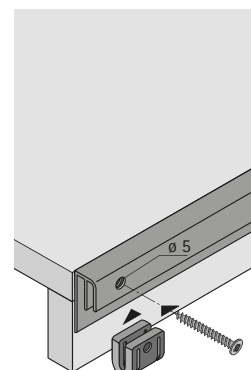

- ▶ TopLine 1, vložené dveře
- ▶ Jednotlivé součásti

Systém dolního vedení STB 15

- ▶ Montáž před dno korpusu
- ▶ Kluzné vedení pro kompaktní rozměry
- ▶ Výška soklu min. 50 mm
- ▶ Velký úhelník se dá seřídít pro použití dveří tl. od 16 do 19 mm

Sada dolního vedení dveří STB 15

- ▶ Pro sokl líčující se dnem (odsazení soklu 0 mm)

Sada obsahuje:

- ▶ Vodicí díly pro přední dveře
- ▶ Vodicí díly pro zadní dveře
- ▶ Koncové dorazy do vodicího profilu

Upozornění:

- ▶ Profily je třeba objednat zvlášť

Počet dveří	Obj. číslo	Bal.
2	0 045 199	1 sada
3	0 045 200	1 sada

Vodicí profil STB 15

- ▶ Hliník eloxovaný

Délka mm	Obj. číslo	Bal.
3000	0 071 115	1/4 ks
6000	0 045 201	1/4 ks