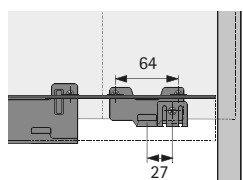

- ▶ TopLine 1, vložené dveře
- ▶ Jednotlivé součásti

Systém dolního vedení STB 15

- ▶ Montáž před dno korpusu
- ▶ Kluzné vedení pro kompaktní rozměry
- ▶ Výška soklu min. 50 mm
- ▶ Velký úhelník se dá seřídít pro použití dveří tl. od 16 do 19 mm

Sada dolního vedení dveří STB 15

- ▶ Pro sokl líčující se dnem (odsazení soklu 0 mm)

Sada obsahuje:

- ▶ Vodicí díly pro přední dveře
- ▶ Vodicí díly pro zadní dveře
- ▶ Koncové dorazy do vodicího profilu

Upozornění:

- ▶ Profily je třeba objednat zvlášť

Počet dveří	Obj. číslo	Bal.
2	0 045 199	1 sada
3	0 045 200	1 sada

Vodicí profil STB 15

- ▶ Hliník eloxovaný

Délka mm	Obj. číslo	Bal.
3000	0 071 115	1/4 ks
6000	0 045 201	1/4 ks