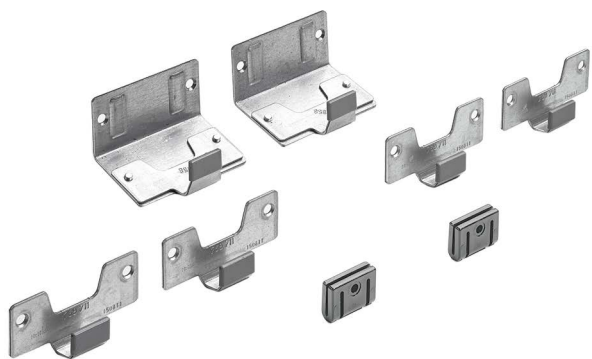

- ▶ TopLine 1, vložené dveře
- ▶ Jednotlivé součásti

Systém dolního vedení STB 15

- ▶ Montáž před dno korpusu
- ▶ Kluzné vedení pro kompaktní rozměry
- ▶ Výška soklu min. 50 mm
- ▶ Velký úhelník se dá seřídít pro použití dveří tl. od 16 do 19 mm

Sada dolního vedení dveří STB 15

- ▶ Pro sokl líčující se dnem (odsazení soklu 0 mm)

Sada obsahuje:

- ▶ Vodicí díly pro přední dveře
- ▶ Vodicí díly pro zadní dveře
- ▶ Koncové dorazy do vodicího profilu

Upozornění:

- ▶ Profily je třeba objednat zvlášť

Počet dveří	Obj. číslo	Bal.
2	0 045 199	1 sada
3	0 045 200	1 sada

Vodicí profil STB 15

- ▶ Hliník eloxovaný

Délka mm	Obj. číslo	Bal.
3000	0 071 115	1/4 ks
6000	0 045 201	1/4 ks