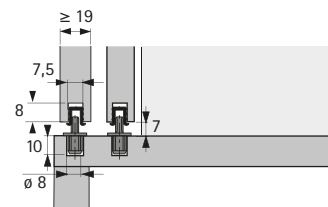

- ▶ TopLine 1, vložené dveře
- ▶ Jednotlivé součásti

System dolního vedení STB 35

- ▶ Pro vložené dveře
- ▶ Plastové profily se zalisují do vyfrézovaných drážek
- ▶ Profil se alternativě dá zalisovat do drážky v dolní hraně dveří. Kluzáky se pak montují na dno korpusu.

Vodič k dolnímu vedení dveří STB 35

- ▶ Pro vložené vedení dveří
- ▶ Plast hnědý

Sada obsahuje:
▶ 2 ks vodič hnědý

Upozornění:
▶ Profily je třeba objednat zvlášť

Obj. číslo	Bal.
0 025 119	1/100 sad

Vodící profil STB 35

- ▶ Délka 3500 mm
- ▶ Plast

Barva	Obj. číslo	Bal.
bílá	0 046 789	1/25 ks
hnědá	0 046 790	1/25 ks
barva borového dřeva	0 046 791	1/25 ks