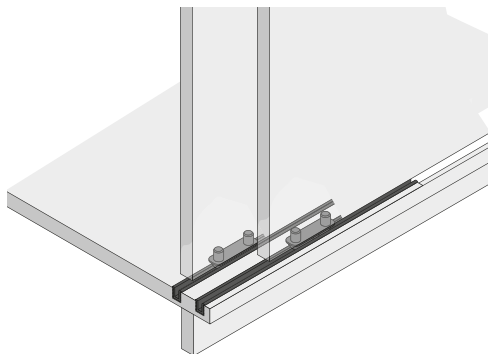

- ▶ TopLine 1, vložené dveře
- ▶ Jednotlivé součásti

System dolního vedení STB 35

- ▶ Pro vložené dveře
- ▶ Plastové profily se zalisují do vyfrézovaných drážek
- ▶ Profil se alternativě dá zalisovat do drážky v dolní hraně dveří. Kluzáky se pak montují na dno korpusu.

Vodič k dolnímu vedení dveří STB 35

- ▶ Pro vložené vedení dveří
- ▶ Plast hnědý

Sada obsahuje:
▶ 2 ks vodič hnědý

Upozornění:
▶ Profily je třeba objednat zvlášť

Obj. číslo	Bal.
0 025 119	1/100 sad

Vodící profil STB 35

- ▶ Délka 3500 mm
- ▶ Plast

Barva	Obj. číslo	Bal.
bílá	0 046 789	1/25 ks
hnědá	0 046 790	1/25 ks
barva borového dřeva	0 046 791	1/25 ks