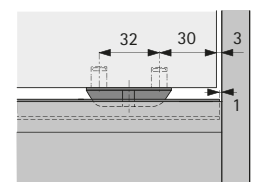

- ▶ TopLine 1, vložené dveře
- ▶ Jednotlivé součásti

System dolního vedení STB 35

- ▶ Pro vložené dveře
- ▶ Plastové profily se zalisují do vyfrézovaných drážek
- ▶ Profil se alternativě dá zalisovat do drážky v dolní hraně dveří. Kluzáky se pak montují na dno korpusu.

Vodič k dolnímu vedení dveří STB 35

- ▶ Pro vložené vedení dveří
- ▶ Plast hnědý

Sada obsahuje:
▶ 2 ks vodič hnědý

Upozornění:
▶ Profily je třeba objednat zvlášť

Obj. číslo	Bal.
0 025 119	1/100 sad

Vodící profil STB 35

- ▶ Délka 3500 mm
- ▶ Plast

Barva	Obj. číslo	Bal.
bílá	0 046 789	1/25 ks
hnědá	0 046 790	1/25 ks
barva borového dřeva	0 046 791	1/25 ks