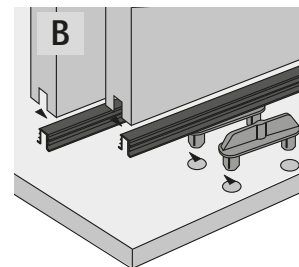

- ▶ TopLine 1, vložené dveře
- ▶ Jednotlivé součásti

System dolního vedení STB 35

- ▶ Pro vložené dveře
- ▶ Plastové profily se zalisují do vyfrézovaných drážek
- ▶ Profil se alternativě dá zalisovat do drážky v dolní hraně dveří. Kluzáky se pak montují na dno korpusu.

Vodič k dolnímu vedení dveří STB 35

- ▶ Pro vložené vedení dveří
- ▶ Plast hnědý

Sada obsahuje:
▶ 2 ks vodič hnědý

Upozornění:
▶ Profily je třeba objednat zvlášť

Obj. číslo	Bal.
0 025 119	1/100 sad

Vodící profil STB 35