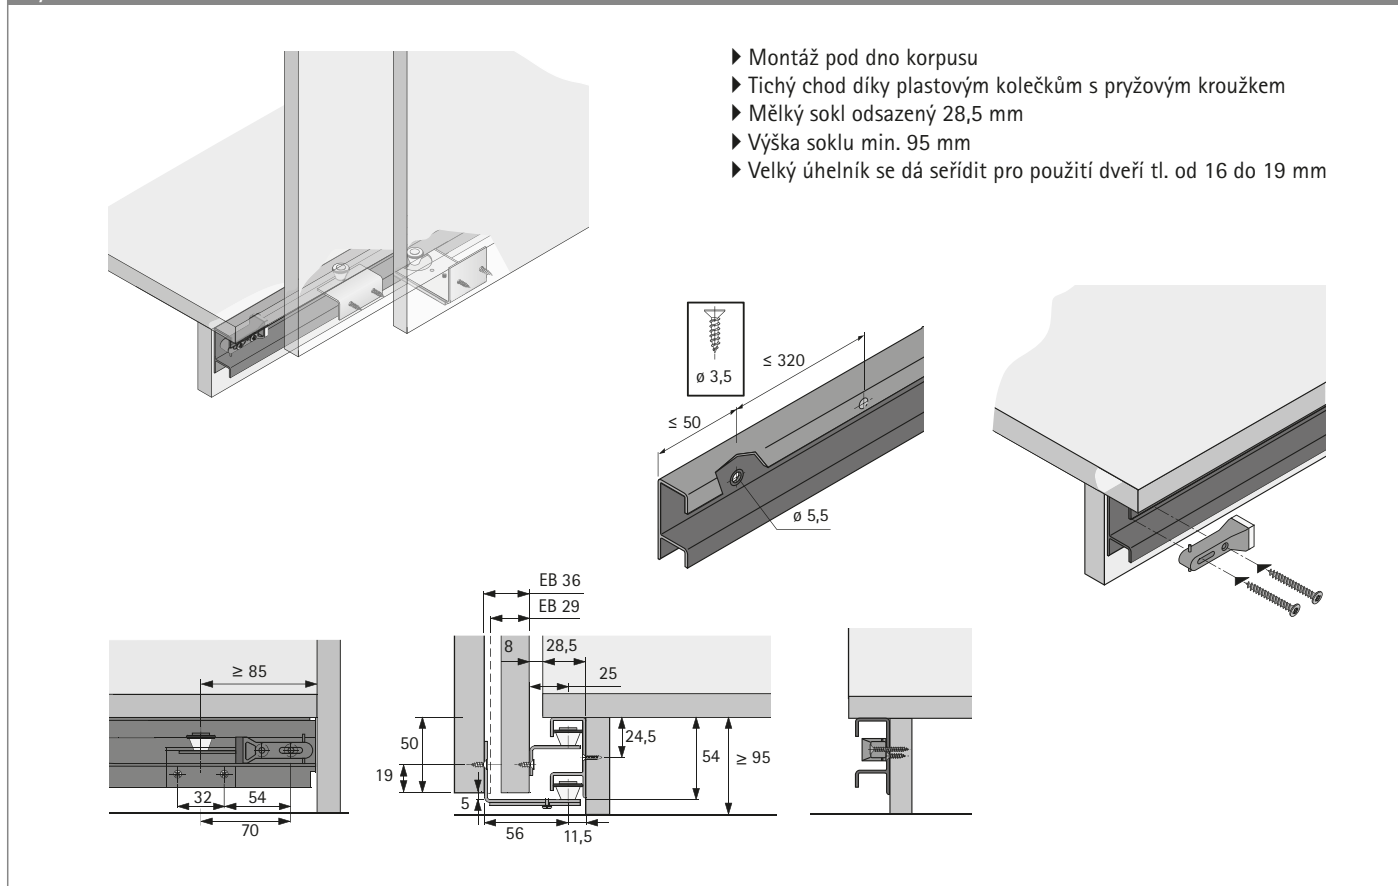

- ▶ TopLine 1, vložené dveře
- ▶ Jednotlivé součásti

System dolního vedení STB 12

- ▶ Montáž pod dno korpusu
- ▶ Tichý chod díky plastovým kolečkům s pryžovým kroužkem
- ▶ Mělký sokl odsazený 28,5 mm
- ▶ Výška soklu min. 95 mm
- ▶ Velký úhelník se dá seřídit pro použití dveří tl. od 16 do 19 mm

Sada dolního vedení dveří STB 12

- ▶ Pro odsazení soklu 28,5 mm

Sada obsahuje:

- ▶ Vodicí díly pro přední dveře
- ▶ Vodicí díly pro zadní dveře
- ▶ Koncové dorazy do vodicího profilu

Upozornění:

- ▶ Profily je třeba objednat zvlášť

Počet dveří	Obj. číslo	Bal.
2	0 045 082	1 sada
3	0 045 083	1 sada

Vodicí profil STB 12

- ▶ Hliník bez povrchové úpravy

Délka mm	Obj. číslo	Bal.
3000	0 071 116	1/4 ks
6000	0 046 420	1/4 ks