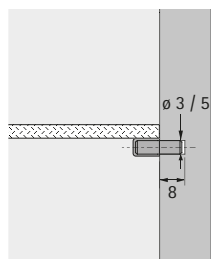

Alfa Glass

- Podpěrka skleněné police s rychlomontážní pojistkou
- Pro tloušťku skla 8 - 12 mm
- Průměr otvoru 5 mm
- Lze použít v System 32
- Třída nosnosti L 25 (25 kg/m²)
- Zinkový odlitek niklovaný

Obj. č.	Balení
9 131 209	1/500 ks

Podpěrka skleněné police

- S měkkou plastovou krytkou
- Třída nosnosti L 50 (50 kg/m²)
- Ocel pozinkovaná, plast transparentní

Průměr otvoru mm	Obj. č.	Balení
3	0 079 710	1/500 ks
5	0 079 709	1/500 ks

Podpěrka skleněné police plastová

- S pojistkou proti převrácení
- Průměr čepu 5 mm
- Lze použít v System 32
- Třída nosnosti L 25 (25 kg/m²)
- Plast čiré

Obj. č.	Balení
0 073 615	1/500 ks

Podpěrka skleněné police

- Pro tloušťku skla 4 - 6 mm
- S pojistkou proti převrácení
- Průměr otvoru 5 mm
- Lze použít v System 32
- Třída nosnosti L 25 (25 kg/m²)
- Zinkový odlitek niklovaný / plast transparentní

Obj. č.	Balení
9 080 214	1/500 ks