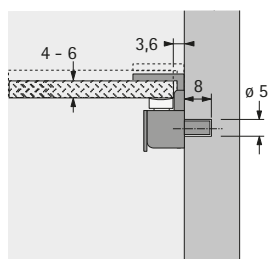

Obj. č.	Balení
9 131 209	1/500 ks

Podpěrka skleněné police

- S měkkou plastovou krytkou
- Třída nosnosti L 50 (50 kg/m²)
- Ocel pozinkovaná, plast transparentní

Průměr otvoru mm	Obj. č.	Balení
3	0 079 710	1/500 ks
5	0 079 709	1/500 ks

Podpěrka skleněné police plastová

- S pojistkou proti převrácení
- Průměr čepu 5 mm
- Lze použít v System 32
- Třída nosnosti L 25 (25 kg/m²)
- Plast čiré

Obj. č.	Balení
0 073 615	1/500 ks

Podpěrka skleněné police

- Pro tloušťku skla 4 - 6 mm
- S pojistkou proti převrácení
- Průměr otvoru 5 mm
- Lze použít v System 32
- Třída nosnosti L 25 (25 kg/m²)
- Zinkový odlitek niklovaný / plast transparentní

Obj. č.	Balení
9 080 214	1/500 ks