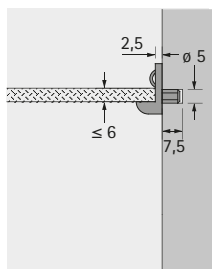

Obj. č.	Balení
9 131 209	1/500 ks

Podpěrka skleněné police

- S měkkou plastovou krytkou
- Třída nosnosti L 50 (50 kg/m²)
- Ocel pozinkovaná, plast transparentní

Průměr otvoru mm	Obj. č.	Balení
3	0 079 710	1/500 ks
5	0 079 709	1/500 ks

Podpěrka skleněné police plastová

- S pojistkou proti převrácení
- Průměr čepu 5 mm
- Lze použít v System 32
- Třída nosnosti L 25 (25 kg/m²)
- Plast čiré

Obj. č.	Balení
0 073 615	1/500 ks

Podpěrka skleněné police

- Pro tloušťku skla 4 - 6 mm
- S pojistkou proti převrácení
- Průměr otvoru 5 mm
- Lze použít v System 32
- Třída nosnosti L 25 (25 kg/m²)
- Zinkový odlitek niklovaný / plast transparentní

Obj. č.	Balení
9 080 214	1/500 ks