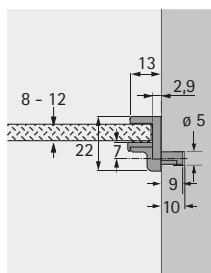

Alfa Glass

- Podpěrka skleněné police s rychlomontážní pojistkou
- Pro tloušťku skla 8 - 12 mm
- Průměr otvoru 5 mm
- Lze použít v System 32
- Třída nosnosti L 25 (25 kg/m²)
- Zinkový odlitek niklovaný

Obj. č.	Balení
9 131 209	1/500 ks

Podpěrka skleněné police

- S měkkou plastovou krytkou
- Třída nosnosti L 50 (50 kg/m²)
- Ocel pozinkovaná, plast transparentní

Průměr otvoru mm	Obj. č.	Balení
3	0 079 710	1/500 ks
5	0 079 709	1/500 ks

Podpěrka skleněné police plastová

- S pojistkou proti převrácení
- Průměr čepu 5 mm
- Lze použít v System 32
- Třída nosnosti L 25 (25 kg/m²)
- Plast čiré

Obj. č.	Balení
0 073 615	1/500 ks

Podpěrka skleněné police

- Pro tloušťku skla 4 - 6 mm
- S pojistkou proti převrácení
- Průměr otvoru 5 mm
- Lze použít v System 32
- Třída nosnosti L 25 (25 kg/m²)
- Zinkový odlitek niklovaný / plast transparentní

Obj. č.	Balení
9 080 214	1/500 ks