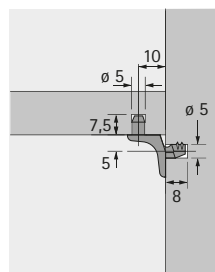

### Safety

- Ocelový kolík s plastovou opěrnou částí
- Lze použít v System 32
- Třída nosnosti L 50 (50 kg/m<sup>2</sup>)

Průměr otvoru mm	Barva	Obj. č.	Balení
3	čirá	0 022 534	1/500 ks
4	čirá	0 022 533	1/500 ks
5	čirá	0 016 180	1/500 ks
5	bílá	0 025 090	1/500 ks
5	hnědá	0 025 091	1/500 ks
6	čirá	0 022 532	1/500 ks

### Sekura 1.1

- Průměr čepu 5 mm
- Navíc 1 pojistný čep
- Lze použít v System 32
- Třída nosnosti L 75 (75 kg/m<sup>2</sup>)
- Zinkový odlitek niklovaný

Obj. č.	Balení
0 019 557	1/500 ks

### Sekura 2

- Průměr čepu 5 mm
- Lze použít v System 32
- Třída nosnosti L 75 (75 kg/m<sup>2</sup>)
- Zinkový odlitek niklovaný

Obj. č.	Balení
0 025 100	1/500 ks

### Sekura 2.1

- Průměr čepu 5 mm
- Lze použít v System 32
- Třída nosnosti L 75 (75 kg/m<sup>2</sup>)
- Zinkový odlitek niklovaný

Obj. č.	Balení
9 134 679	1/500 ks