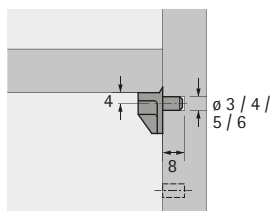

### Safety

- Ocelový kolík s plastovou opěrnou částí
- Lze použít v System 32
- Třída nosnosti L 50 (50 kg/m<sup>2</sup>)

Průměr otvoru mm	Barva	Obj. č.	Balení
3	čirá	0 022 534	1/500 ks
4	čirá	0 022 533	1/500 ks
5	čirá	0 016 180	1/500 ks
5	bílá	0 025 090	1/500 ks
5	hnědá	0 025 091	1/500 ks
6	čirá	0 022 532	1/500 ks

### Sekura 1.1

- Průměr čepu 5 mm
- Navíc 1 pojistný čep
- Lze použít v System 32
- Třída nosnosti L 75 (75 kg/m<sup>2</sup>)
- Zinkový odlitek niklovaný

Obj. č.	Balení
0 019 557	1/500 ks

### Sekura 2

- Průměr čepu 5 mm
- Lze použít v System 32
- Třída nosnosti L 75 (75 kg/m<sup>2</sup>)
- Zinkový odlitek niklovaný

Obj. č.	Balení
0 025 100	1/500 ks

### Sekura 2.1

- Průměr čepu 5 mm
- Lze použít v System 32
- Třída nosnosti L 75 (75 kg/m<sup>2</sup>)
- Zinkový odlitek niklovaný

Obj. č.	Balení
9 134 679	1/500 ks