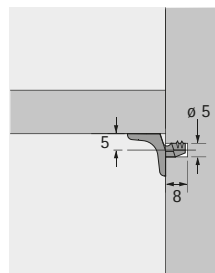

### Safety

- Ocelový kolík s plastovou opěrnou částí
- Lze použít v System 32
- Třída nosnosti L 50 (50 kg/m<sup>2</sup>)

Průměr otvoru mm	Barva	Obj. č.	Balení
3	čirá	0 022 534	1/500 ks
4	čirá	0 022 533	1/500 ks
5	čirá	0 016 180	1/500 ks
5	bílá	0 025 090	1/500 ks
5	hnědá	0 025 091	1/500 ks
6	čirá	0 022 532	1/500 ks

### Sekura 1.1

- Průměr čepu 5 mm
- Navíc 1 pojistný čep
- Lze použít v System 32
- Třída nosnosti L 75 (75 kg/m<sup>2</sup>)
- Zinkový odlitek niklovaný

Obj. č.	Balení
0 019 557	1/500 ks

### Sekura 2

- Průměr čepu 5 mm
- Lze použít v System 32
- Třída nosnosti L 75 (75 kg/m<sup>2</sup>)
- Zinkový odlitek niklovaný

Obj. č.	Balení
0 025 100	1/500 ks

### Sekura 2.1

- Průměr čepu 5 mm
- Lze použít v System 32
- Třída nosnosti L 75 (75 kg/m<sup>2</sup>)
- Zinkový odlitek niklovaný

Obj. č.	Balení
9 134 679	1/500 ks