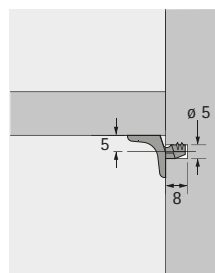

### Safety

- Ocelový kolík s plastovou opěrnou částí
- Lze použít v System 32
- Třída nosnosti L 50 (50 kg/m<sup>2</sup>)

Průměr otvoru mm	Barva	Obj. č.	Balení
3	čirá	0 022 534	1/500 ks
4	čirá	0 022 533	1/500 ks
5	čirá	0 016 180	1/500 ks
5	bílá	0 025 090	1/500 ks
5	hnědá	0 025 091	1/500 ks
6	čirá	0 022 532	1/500 ks

### Sekura 1.1

- Průměr čepu 5 mm
- Navíc 1 pojistný čep
- Lze použít v System 32
- Třída nosnosti L 75 (75 kg/m<sup>2</sup>)
- Zinkový odlitek niklovaný

Obj. č.	Balení
0 019 557	1/500 ks

### Sekura 2

- Průměr čepu 5 mm
- Lze použít v System 32
- Třída nosnosti L 75 (75 kg/m<sup>2</sup>)
- Zinkový odlitek niklovaný

Obj. č.	Balení
0 025 100	1/500 ks

### Sekura 2.1

- Průměr čepu 5 mm
- Lze použít v System 32
- Třída nosnosti L 75 (75 kg/m<sup>2</sup>)
- Zinkový odlitek niklovaný

Obj. č.	Balení
9 134 679	1/500 ks