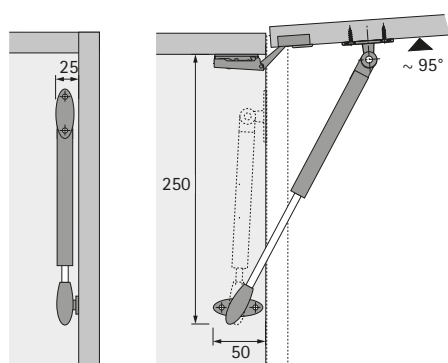

- ▶ Podpěra výklopných dveří
- ▶ Lift Basic

Lift Basic

- ▶ Pro dřevěná dvířka nebo dvířka s dřevěným rámem
- ▶ Hmotnost výklopných dvířek vč. úchytky max. 3,2 kg (při použití 2 kování)
- ▶ Rozměry výklopných dvířek: výška max. 400 mm, šířka max. 600 mm
- ▶ Použitelné jednostranně nebo oboustranně
- ▶ Lze použít vlevo nebo vpravo
- ▶ Výklopná dvířka musí být nahoře osazena miskovými závěsy, objednejte prosím zvlášť
- ▶ Ocel stříbrný finiš, plast šedý

Příslušenství viz:

- ▶ Miskové závěsy, viz str. svazek 1

Obj. č.	Balení
9 079 593	1/10 ks

Rozměry a otvory

Vrtání korpusu

Vrtání výklopných dveří

Oblast použití

Max. výška mm	Max. šířka mm	Počet
300	400	1
400	600	2

Počet kování, který je nutno použít v závislosti na rozměrech výklopných dvířek platí pro dřevotřískovou desku tl. 19 mm, 700 kg / m³