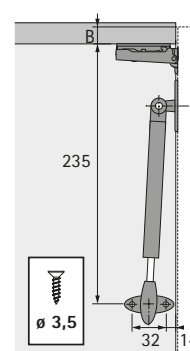

- ▶ Podpěra výklopných dveří
- ▶ Lift Basic

Lift Basic

- ▶ Pro dřevěná dvířka nebo dvířka s dřevěným rámem
- ▶ Hmotnost výklopných dvířek vč. úchytky max. 3,2 kg (při použití 2 kování)
- ▶ Rozměry výklopných dvířek: výška max. 400 mm, šířka max. 600 mm
- ▶ Použitelné jednostranně nebo oboustranně
- ▶ Lze použít vlevo nebo vpravo
- ▶ Výklopná dvířka musí být nahoře osazena miskovými závěsy, objednejte prosím zvlášť
- ▶ Ocel stříbrný finiš, plast šedý

Příslušenství viz:

- ▶ Miskové závěsy, viz str. svazek 1

Obj. č.	Balení
9 079 593	1/10 ks

Rozměry a otvory

Vrtání korpusu

Vrtání výklopných dveří

Oblast použití

Max. výška mm	Max. šířka mm	Počet
300	400	1
400	600	2