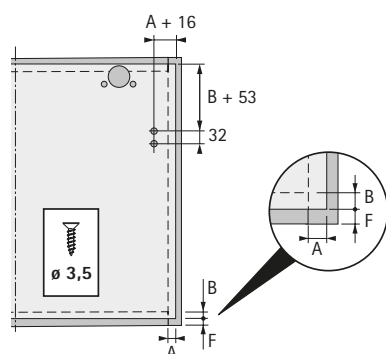

- ▶ Podpěra výklopných dveří
- ▶ Lift Basic

Lift Basic

- ▶ Pro dřevěná dvířka nebo dvířka s dřevěným rámem
- ▶ Hmotnost výklopných dvířek vč. úchytky max. 3,2 kg (při použití 2 kování)
- ▶ Rozměry výklopných dvířek: výška max. 400 mm, šířka max. 600 mm
- ▶ Použitelné jednostranně nebo oboustranně
- ▶ Lze použít vlevo nebo vpravo
- ▶ Výklopná dvířka musí být nahoře osazena miskovými závěsy, objednejte prosím zvlášť
- ▶ Ocel stříbrný finiš, plast šedý

Příslušenství viz:

- ▶ Miskové závěsy, viz str. svazek 1

Obj. č.	Balení
9 079 593	1/10 ks

Rozměry a otvory

Vrtání korpusu

Vrtání výklopných dveří

Oblast použití

Max. výška mm	Max. šířka mm	Počet
300	400	1
400	600	2

Počet kování, který je nutno použít v závislosti na rozměrech výklopných dvířek platí pro dřevotřískovou desku tl. 19 mm, 700 kg / m³