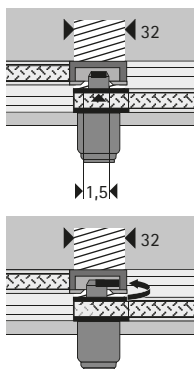

- SlideLine 97, vložené dveře
- Jednotlivé součásti

Protikus k tlačnému zámku

- Lze použít vlevo i vpravo
- Pro sklo tloušťky do 8 mm
- Zinek chromovaný

Obj. číslo	Bal.
0 076 482	1 ks

Cylindrický tlačný zámek

- Pro sklo tloušťky do 8 mm
- Lze použít vlevo i vpravo
- Chromovaná matná
- Cylindrické vložky Z 23 je třeba objednat zvlášť

Příslušenství viz:

- Cylindrická vložka Z 23, viz svazek 2
- Lze použít s kováním SlideLine 97, viz svazek 2

Obj. číslo	Bal.
0 076 483	1 ks

Přípravek pro montáž vozíku

- Pozinkováno

Obj. číslo	Bal.
0 076 484	1 ks