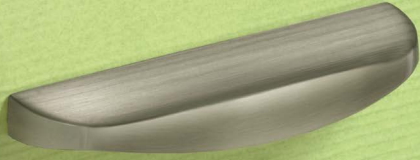

Equus

Trento

1 Verchromt glanz
Bright chrome plated
Chromé brillant
Chromovaná lesklá

1 Verchromt glanz
Bright chrome plated
Chromé brillant
Chromovaná lesklá

2 Edelstahl Optik gebürstet
Brushed stainless-steel look
Aspect inox brossé
Nerezový vzhled kartáčovaný

2 Edelstahl Optik gebürstet
Brushed stainless-steel look
Aspect inox brossé
Nerezový vzhled kartáčovaný

		☐
1	9 206 646	40
2	9 113 218	40

	•••		☐
1	32	93	9 070 095 100
1	96	171	9 070 123 50
2	32	93	9 070 121 100
2	96	171	9 070 125 50