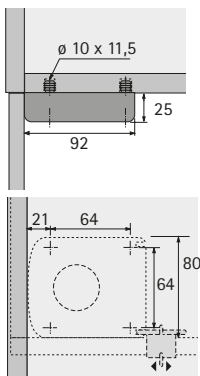

Kluzák Universal k zalisování, se 4 kolíky

- S integrovaným uchycením přichytky soklové lišty (obj. č. 0 071 849, je třeba objednat zvlášť)
- Plast, černý

Příslušenství viz:

- Přichytka soklové lišty, viz str. 669

Obj. č.	Balení
0 047 654	1/40 ks