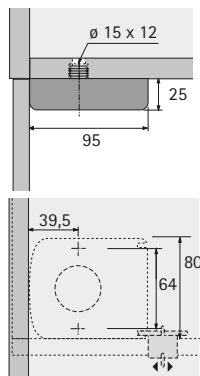

Kluzák Universal k zalisování, se 2 kolíky

- S integrovaným uchycením přichytky soklové lišty (obj. č. 0 071 849, je třeba objednat zvlášť)
- Plast, černý

Příslušenství viz:

- Přichytka soklové lišty, viz str. 669

Obj. č.	Balení
0 047 655	1/40 ks