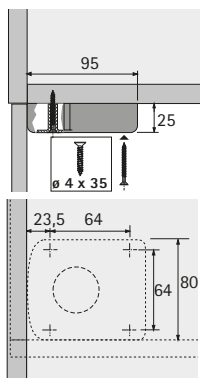

- ▶ Korrekt
- ▶ Adaptér, kluzák

Adaptér pro soklovou nohu

- ▶ Slouží k prodloužení soklové nohy o 50 mm
- ▶ Plast, černý

Obj. č.	Balení
0 071 844	1/40 ks

Kluzák Universal k přišroubování

- ▶ Plast, černý

Obj. č.	Balení
0 061 854	1/200 ks

- ▶ Přichytka soklové lišty, viz str. 669

Obj. č.	Balení
0 047 655	1/40 ks