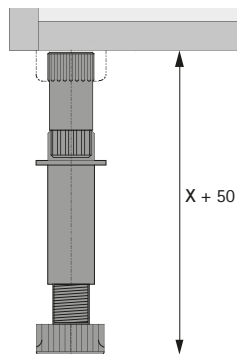

- ▶ Korrekt
- ▶ Adaptér, kluzák

Adaptér pro soklovou nohu

- ▶ Slouží k prodloužení soklové nohy o 50 mm
- ▶ Plast, černý

Obj. č.	Balení
0 071 844	1/40 ks

Kluzák Universal k přišroubování

- ▶ Plast, černý

Obj. č.	Balení
0 061 854	1/200 ks